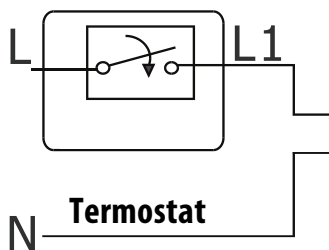

Instrucțiuni de asamblare Actuator SALUS T30NC

Montaj - Asamblare

Cursă Maximă

Închidere Normală Funcție "Prima Deschidere"

Mod de funcționare

Versiunea 230V

V= 230V

P= 2W

IMAX= 200mA - 200mS

IP54

5-60 °C

F= 100N+10%