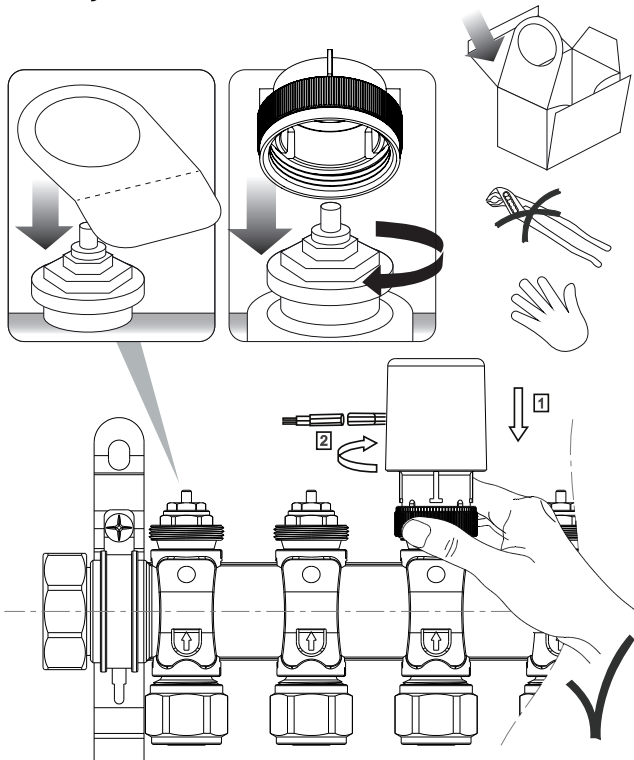

Instrucțiuni de asamblare Actuator SALUS T30NC

Montaj - Asamblare

Cursă Maximă

Închidere Normală Funcție "Prima Deschidere"

Mod de funcționare

Versiunea 230V

V= 230V

P= 2W

IMAX= 200mA - 200mS

IP54

5-60 °C

F= 100N+10%