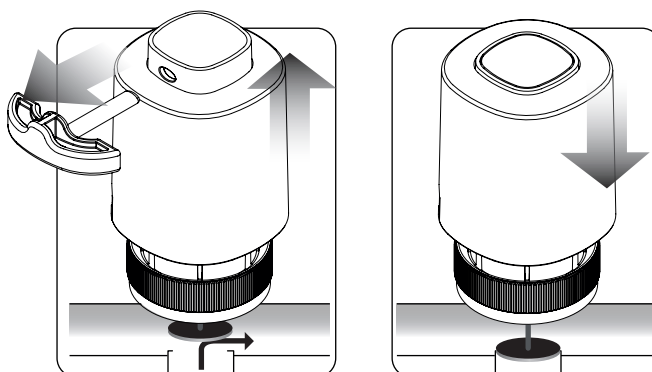

Instrucțiuni de asamblare Actuator SALUS T30NC

Montaj - Asamblare

Cursă Maximă

Închidere Normală Funcție "Prima Deschidere"

Mod de funcționare

Versiunea 230V

V= 230V

P= 2W

IMAX= 200mA - 200mS

IP54

5-60 °C

F= 100N+10%