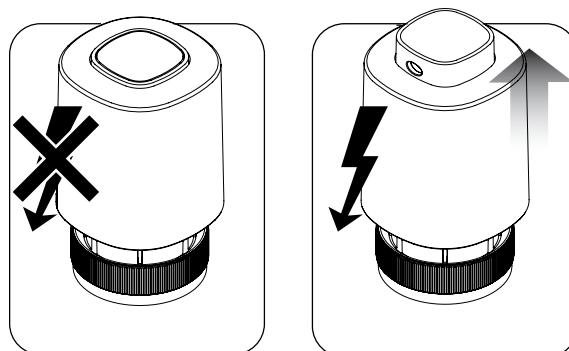

Instrucțiuni de asamblare Actuator SALUS T30NC

Montaj - Asamblare

Cursă Maximă

Închidere Normală Funcție "Prima Deschidere"

Mod de funcționare

Versiunea 230V

V= 230V

P= 2W

IMAX= 200mA - 200mS

IP54

5-60 °C

F= 100N+10%