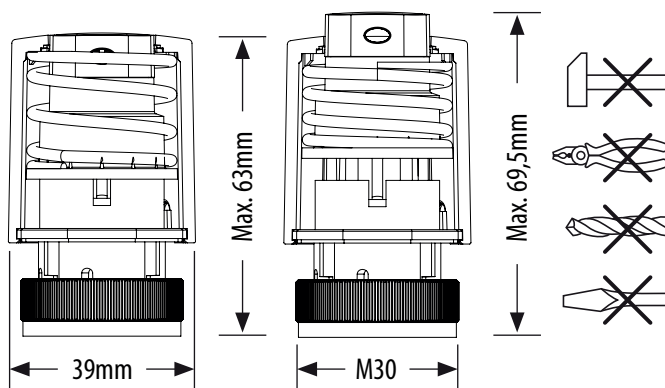

Instrucțiuni de asamblare Actuator SALUS T30NC

Montaj - Asamblare

Cursă Maximă

Închidere Normală Funcție "Prima Deschidere"

Mod de funcționare

Versiunea 230V

V= 230V

P= 2W

IMAX= 200mA - 200mS

IP54

5-60 °C

F= 100N+10%