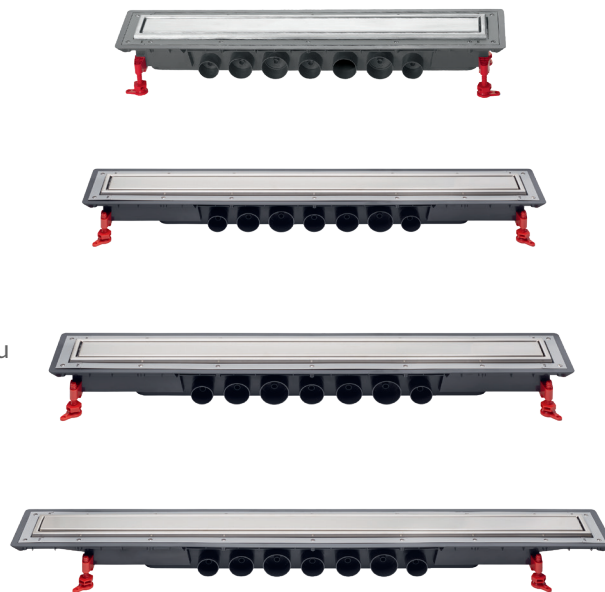

## RIGOLĂ DE DUȘ

# VENISIO EXPERT

*Cea mai eficientă rigolă de duș!*

VENISIO EXPERT este rigola de duș care combină designul, finisajul de calitate superioară și performanța.

Cu un profil mic de doar 89 mm, sifonul este proiectat să fie cât mai puțin adânc și cu o gardă de apă de 50 mm și oferă instalatorului posibilitatea de conectare prin alegerea unei scurgeri din cele 3 ieșiri pentru o performanță ridicată.

VENISIO EXPERT este echipat cu o prelată de etanșare anti-crăpăre, pre-montat, oferind o instalare mult mai sigură. Grila este reversibilă și oferă instalatorului posibilitatea de a alege fie cu gresie sau fără, pentru a se potrivi cu design-ul băii consumatorului.

# VENISIO EXPERT

VENISIO EXPERT este o rigolă de duș cu un sistem de înaltă tehnologie, datorită jgheabului sifonului de tip monoglob și cu reglare inovatoare a capacului din oțel inoxidabil de o calitate superioară.