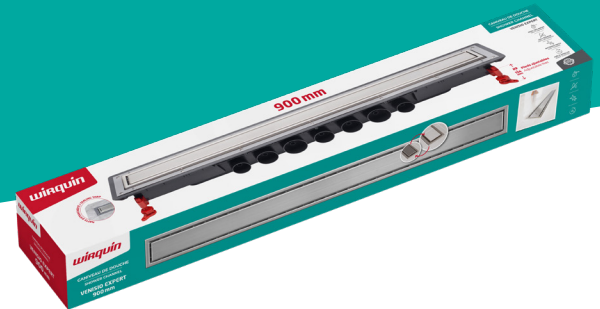

VENISIO EXPERT

Cea mai eficientă rigolă de duș!

INFORMATII

Nume Produs	Referință	EAN	Ambalaj	Cantitate produs / cutie
VENISIO EXPERT L700	30723958	3375537237937	BOX	2
VENISIO EXPERT L800	30723959	3375537237944	BOX	2
VENISIO EXPERT L900	30723960	3375537237951	BOX	2
VENISIO EXPERT L1100	30723961	3375537237968	BOX	2