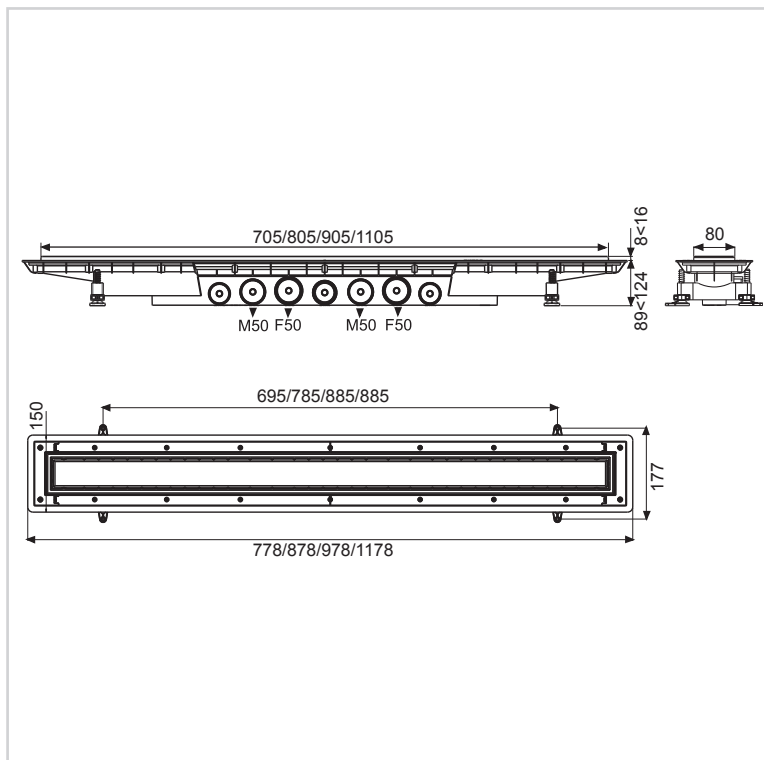

CARACTERISTICI

Rigolă de duș preasamblat - gata pentru instalat - utilizare indoor

Scurgere sifon - multiple ieșiri

Sudură cu solvent - orizontală

Sistem anti-miros, gardă de apă de 50 mm

Debit de apă (L./ min.): 79

Înălțime de evacuare (mm): 89

100% fără scurgeri

Material grilă : oțel inoxidabil 304

Grilă reversibilă și reglabilă (mm): 8 - 16

Picioare reglabile (mm): 89 - 124

Componentă de asamblare grilă inclus: ridicător

Prelată de etanșare și anti-crăpare

INGRIJIRE SI CURATARE

Pentru a proteja rigola de duș, nu utilizați agenți de curățare care conțin acid sulfuric sau substanțe chimice agresive.

CALITATE

Oțel inoxidabil 304 calitate superioară

TIPS

SFAT PENTRU INSTALARE: Folosiți doar plăci anti-alunecare pentru zona de duș și folosiți soluții epoxidice pentru o sigilare perfectă a plăcilor.

SFAT PENTRU DECOR: Grila este reversibilă și poate fi placată pentru un finisaj complet, oferind un design minimalist.