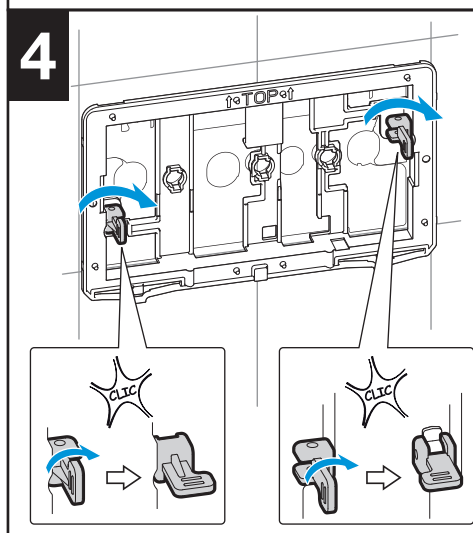

Roca

PL 10 DUAL

A822601290a