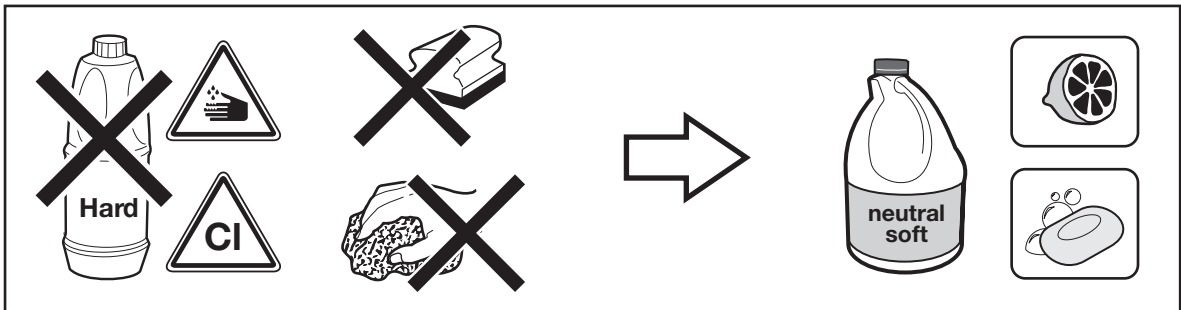

Roca

PL 10 DUAL

A822601290a