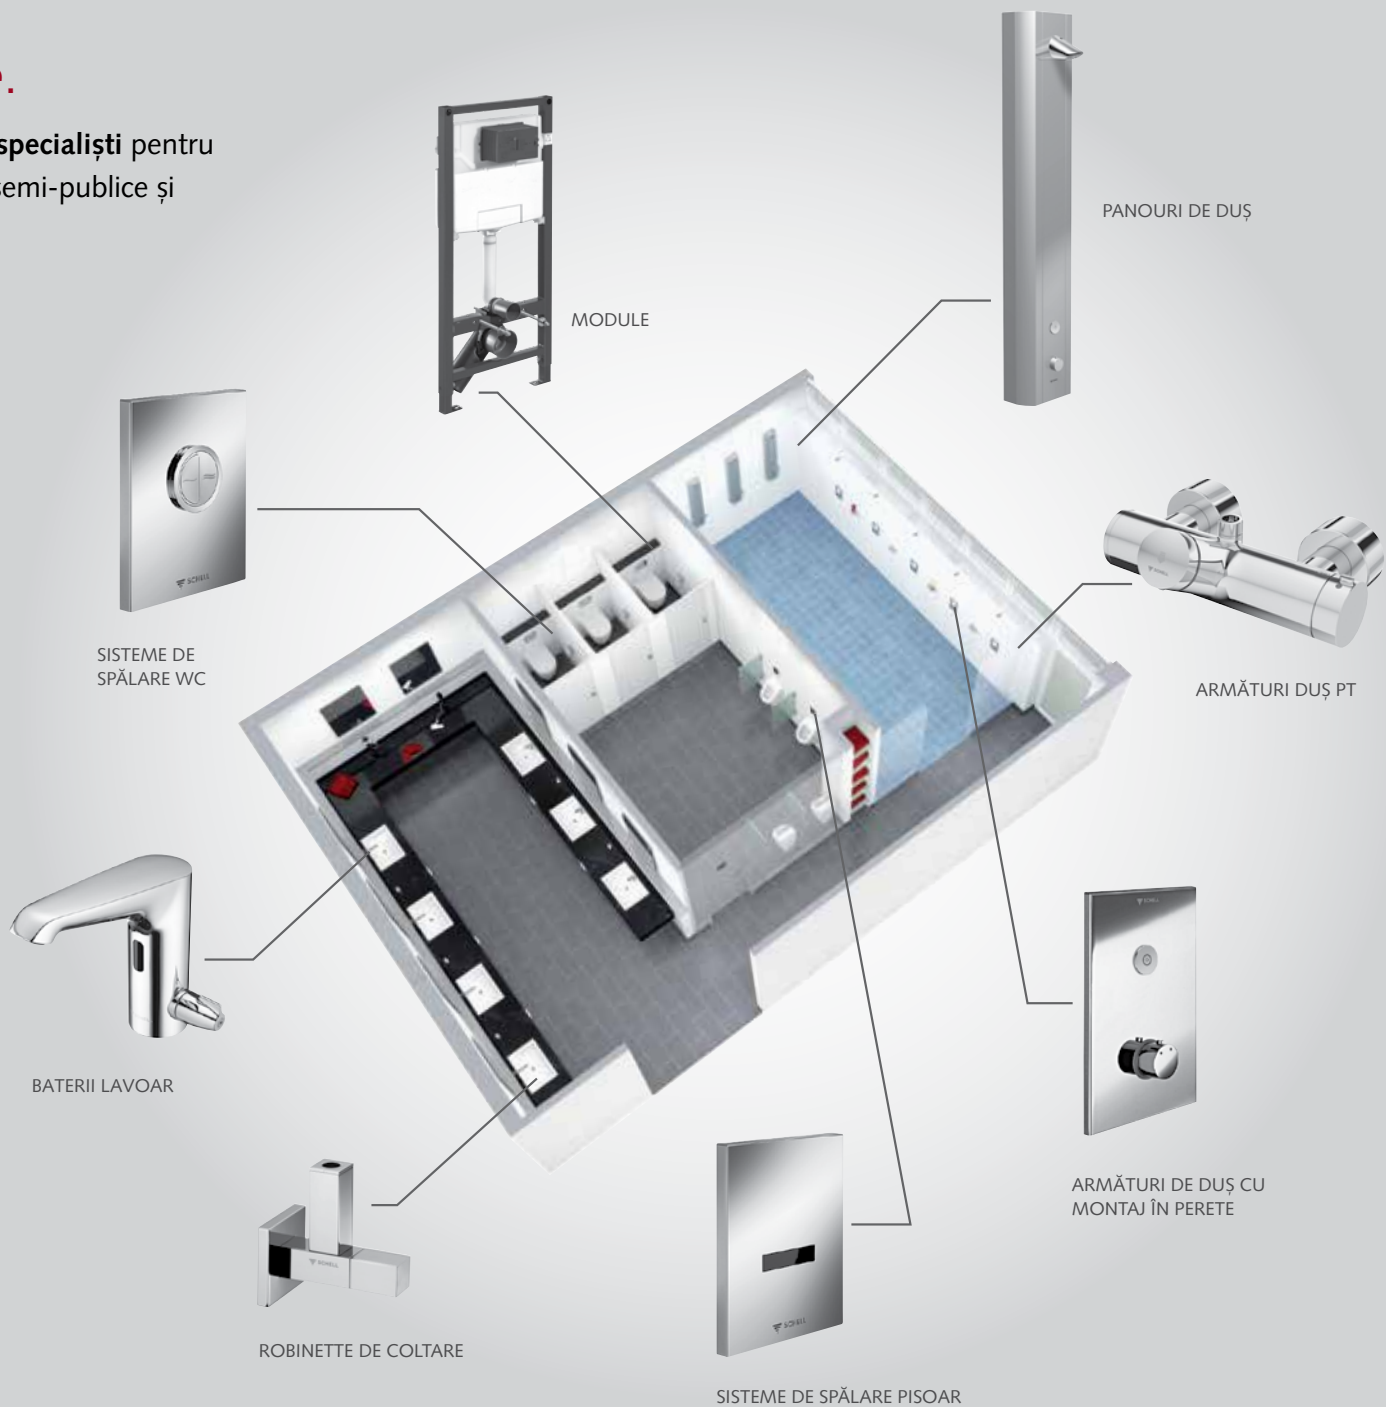

SCHELL *inside.*

Soluții de sistem de la specialiști pentru spații sanitare publice, semi-publice și comerciale.