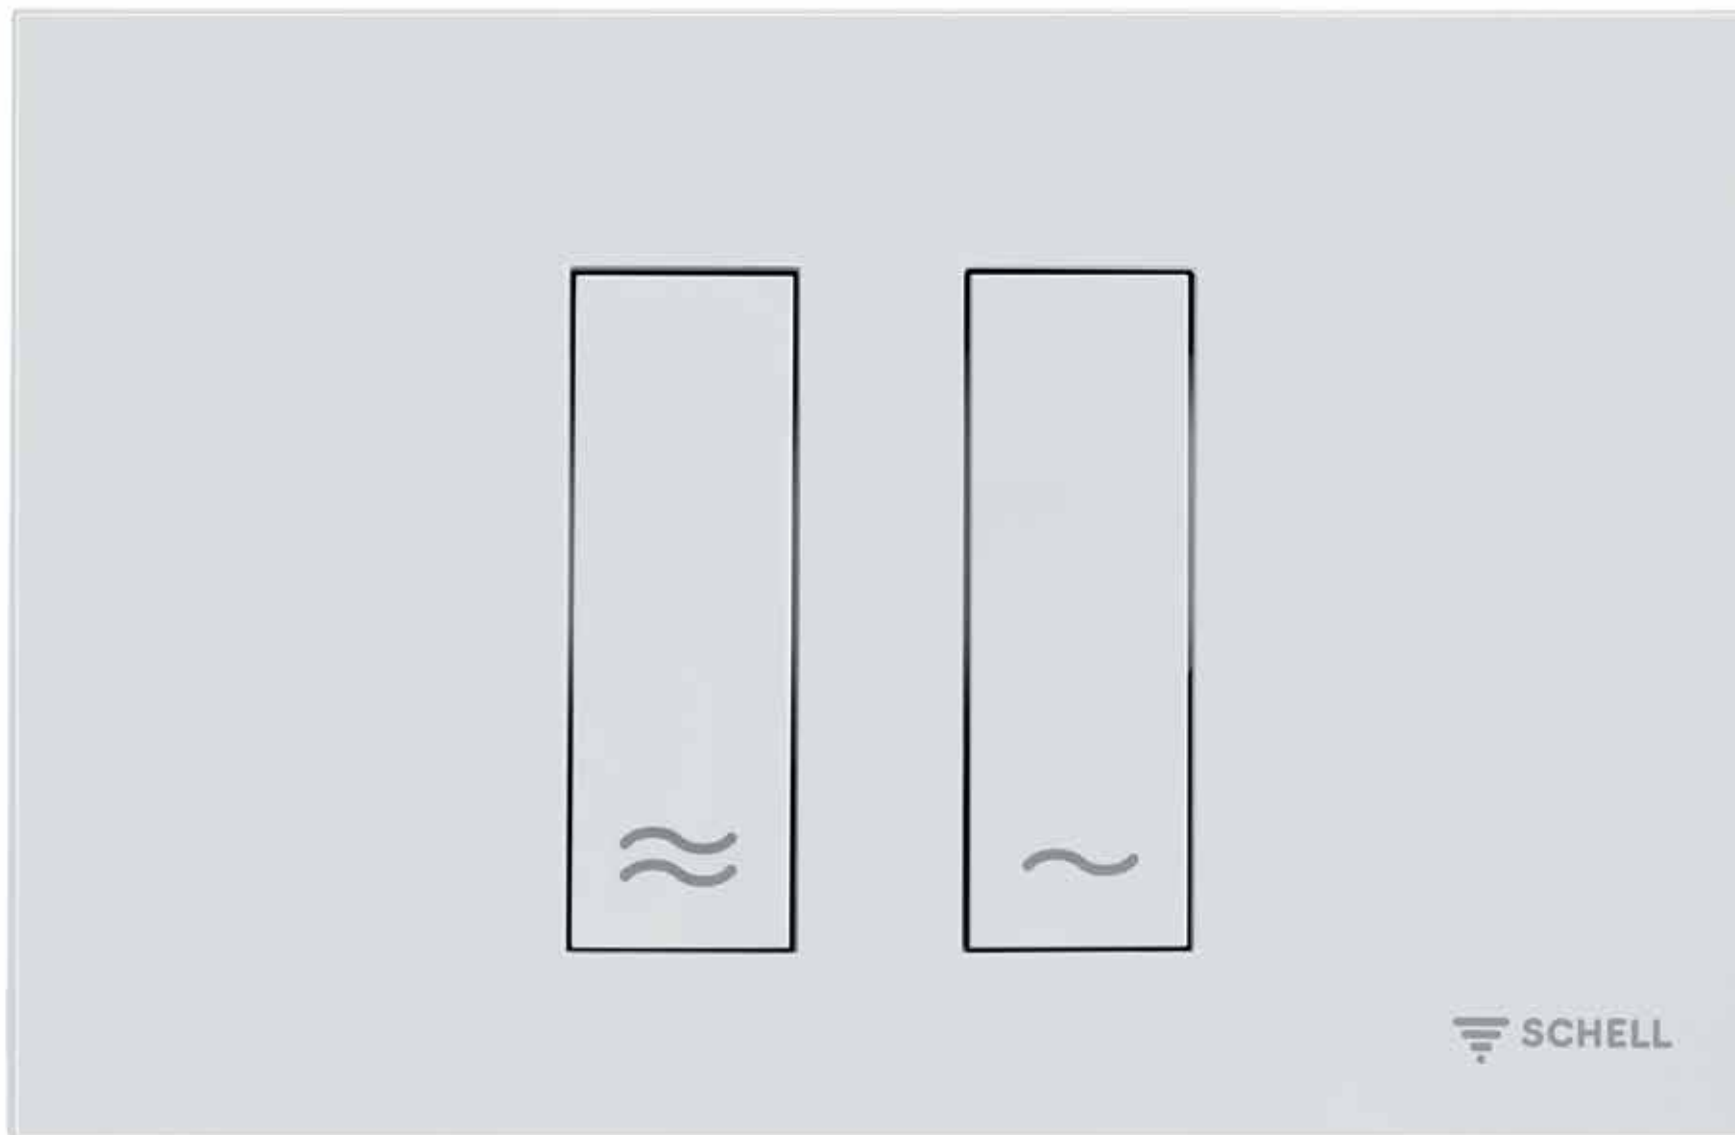

Placă de acționare WC MONTUS TOWER, spălare cu două cantități de apă 03 121 15 99, plastic (ABS), alb

Plăci de acționare pentru
module cu rezervor de
spălare WC