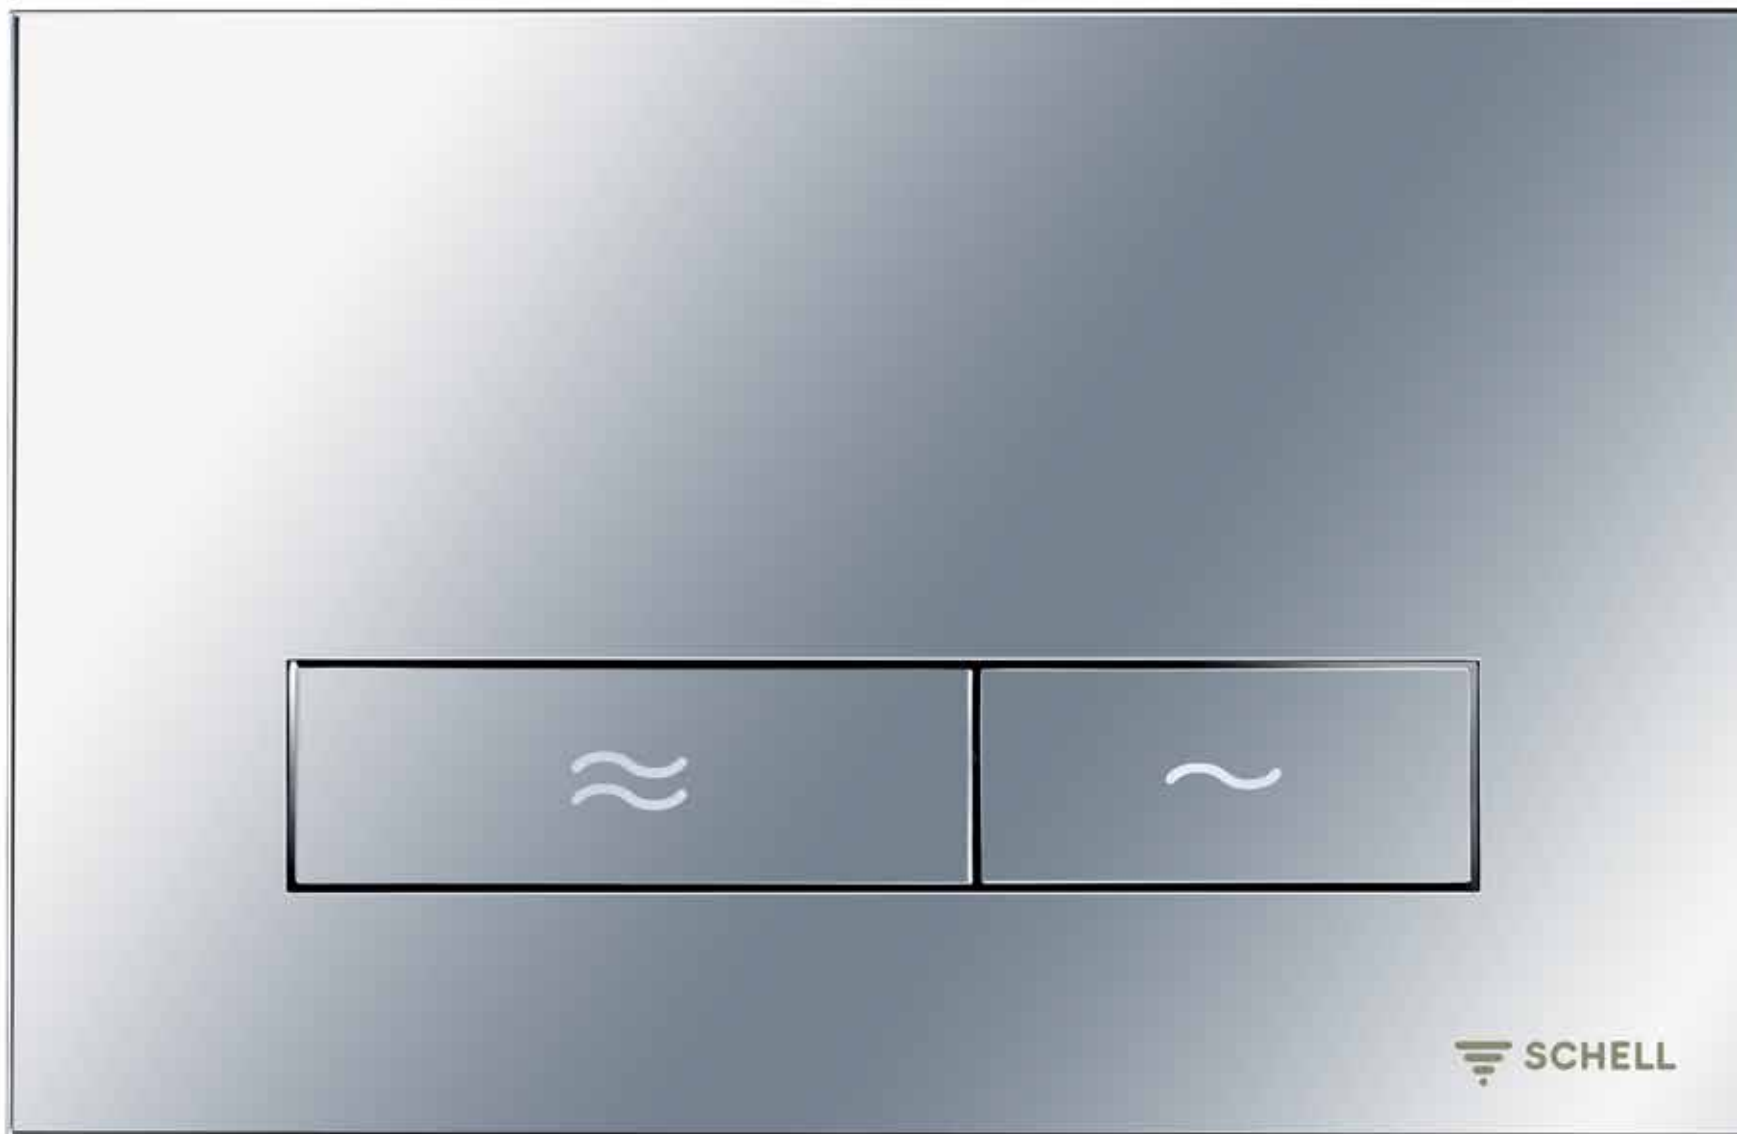

Placă de acționare WC MONTUS KONKAV, spălare cu două cantități de apă 03 122 06 99, plastic (ABS), cromat