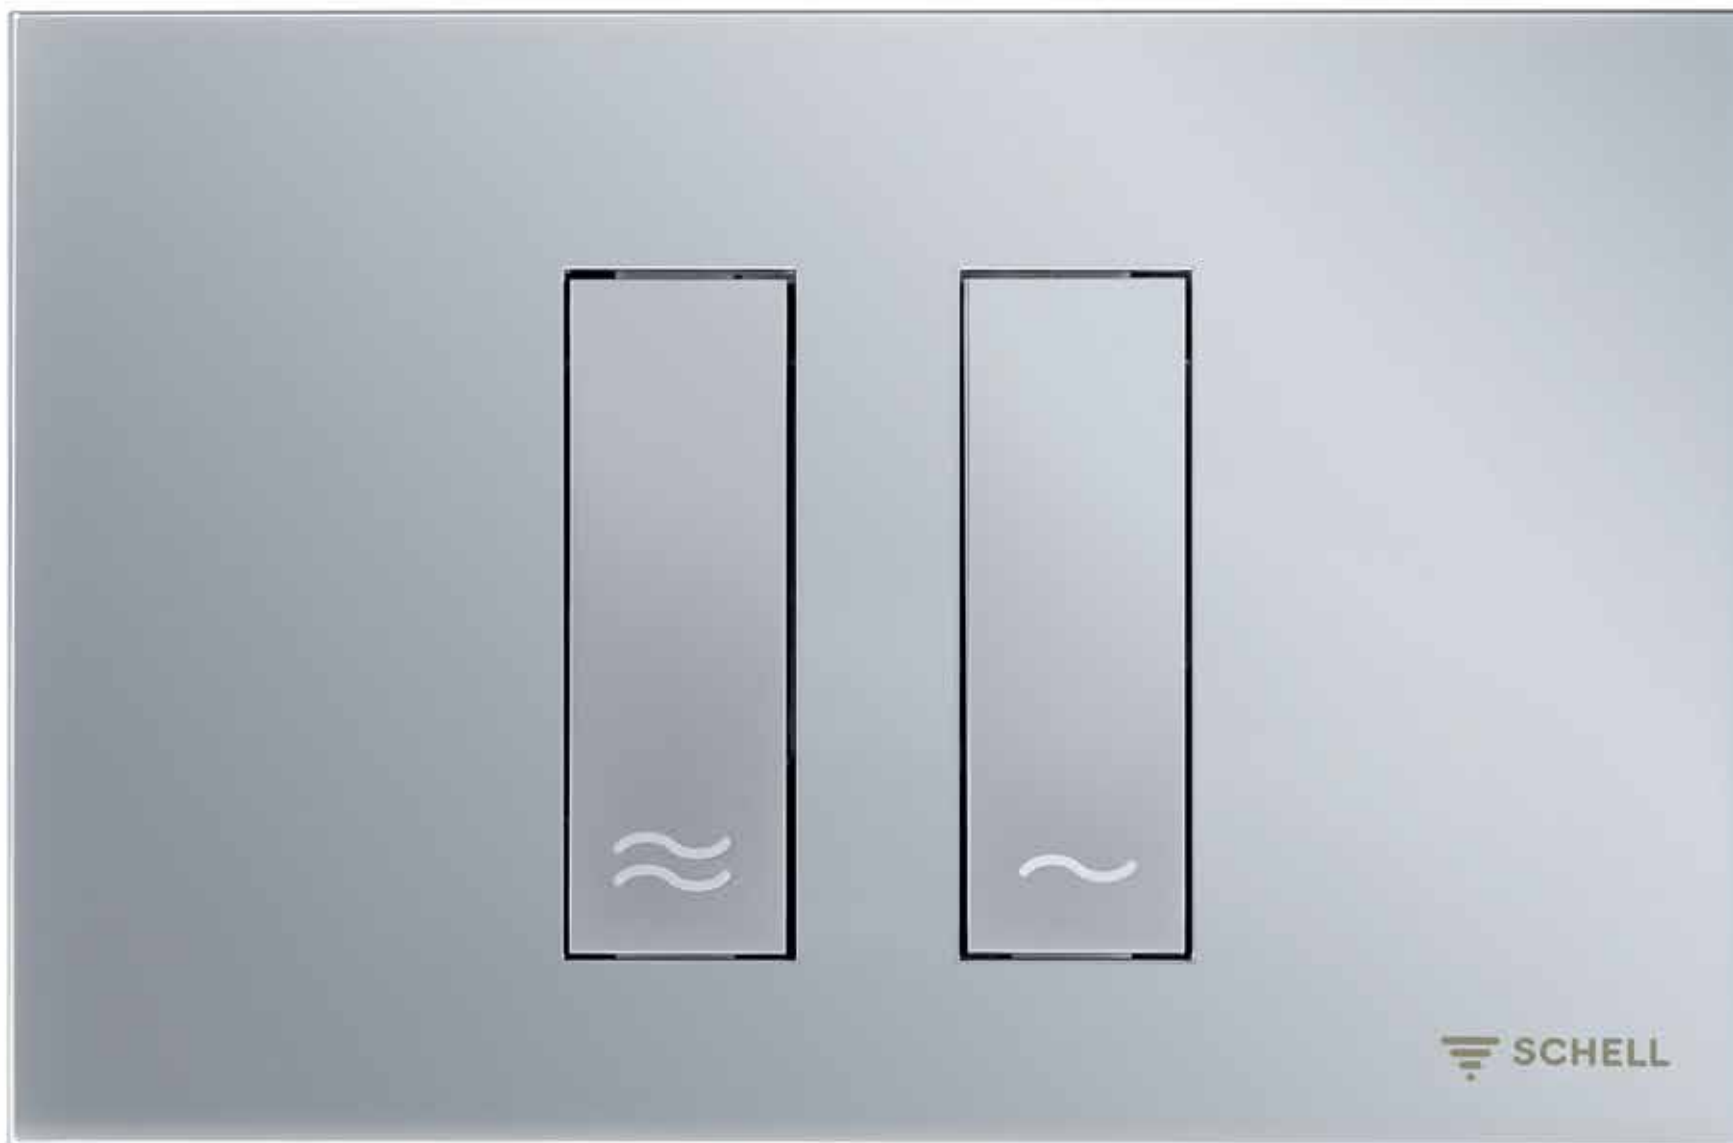

Placă de acționare WC MONTUS TOWER, spălare cu două cantități de apă 03 121 64 99, plastic (ABS), crom mat