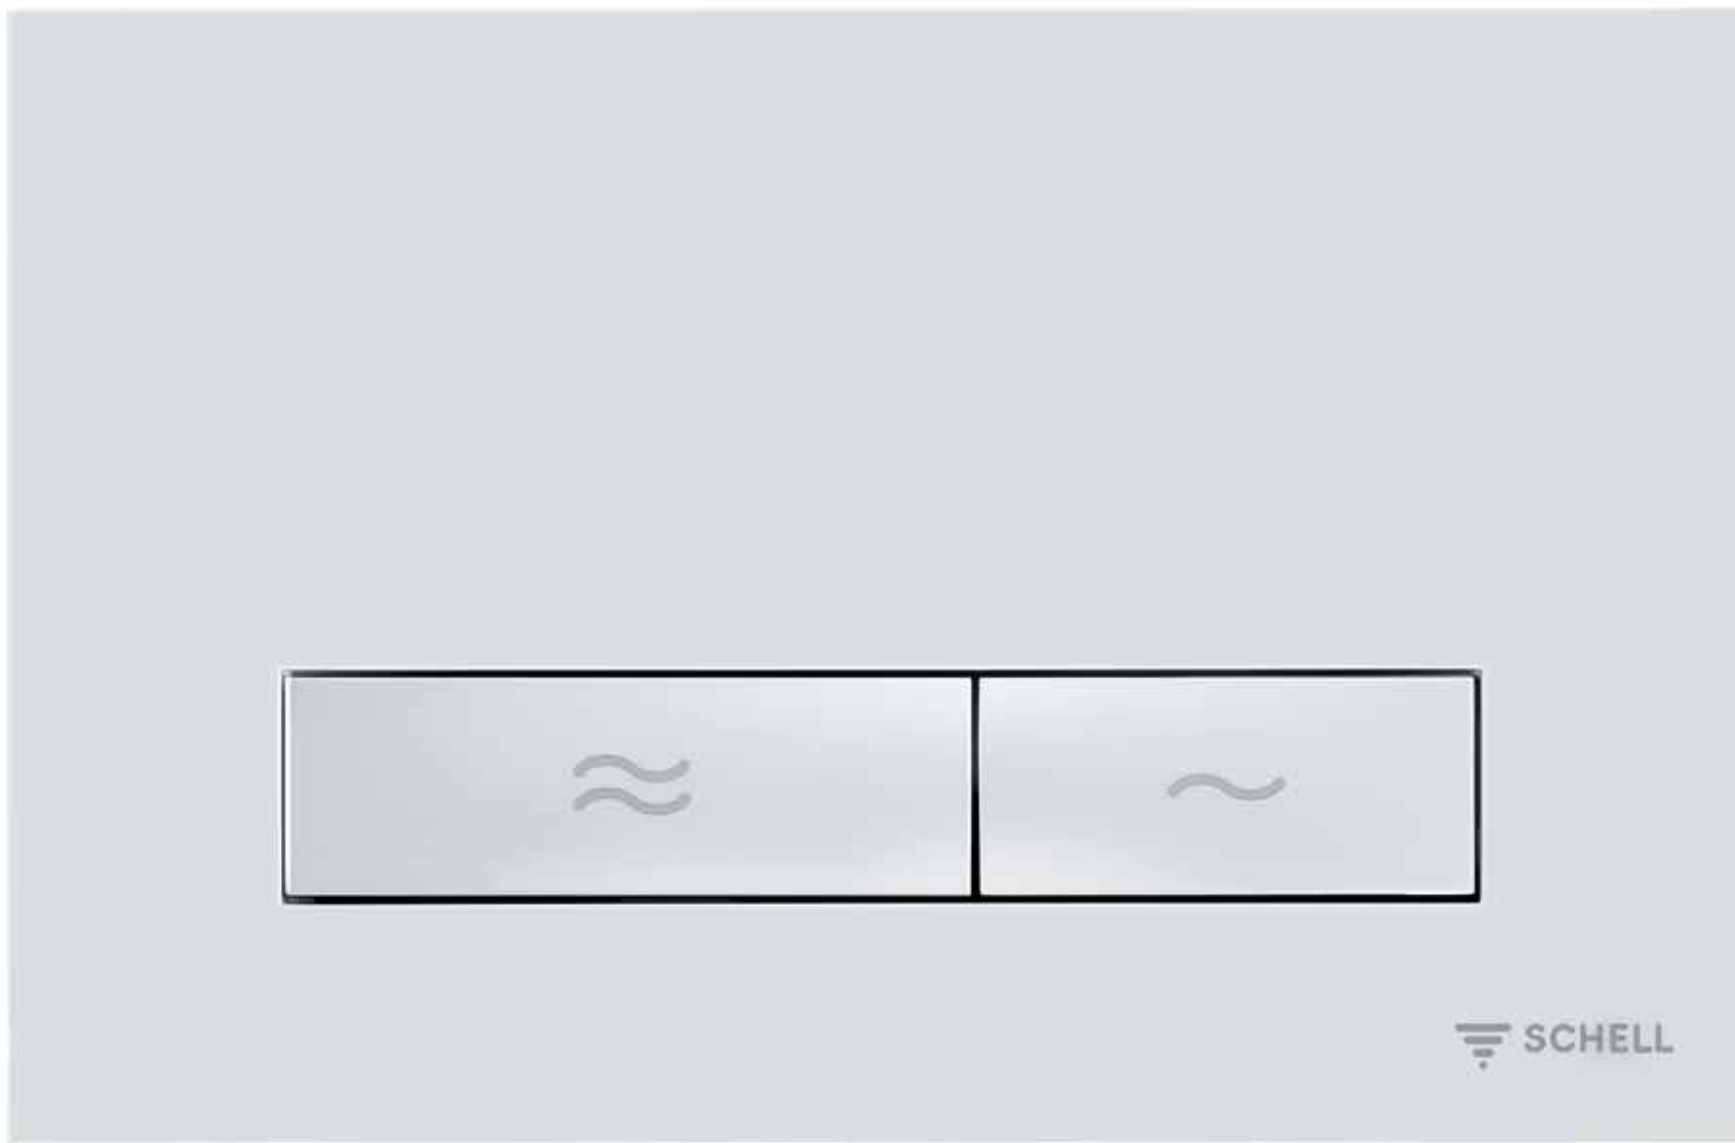

Placă de acționare WC MONTUS KONKAV, spălare cu două cantități de apă 03 122 15 99, plastic (ABS), alb