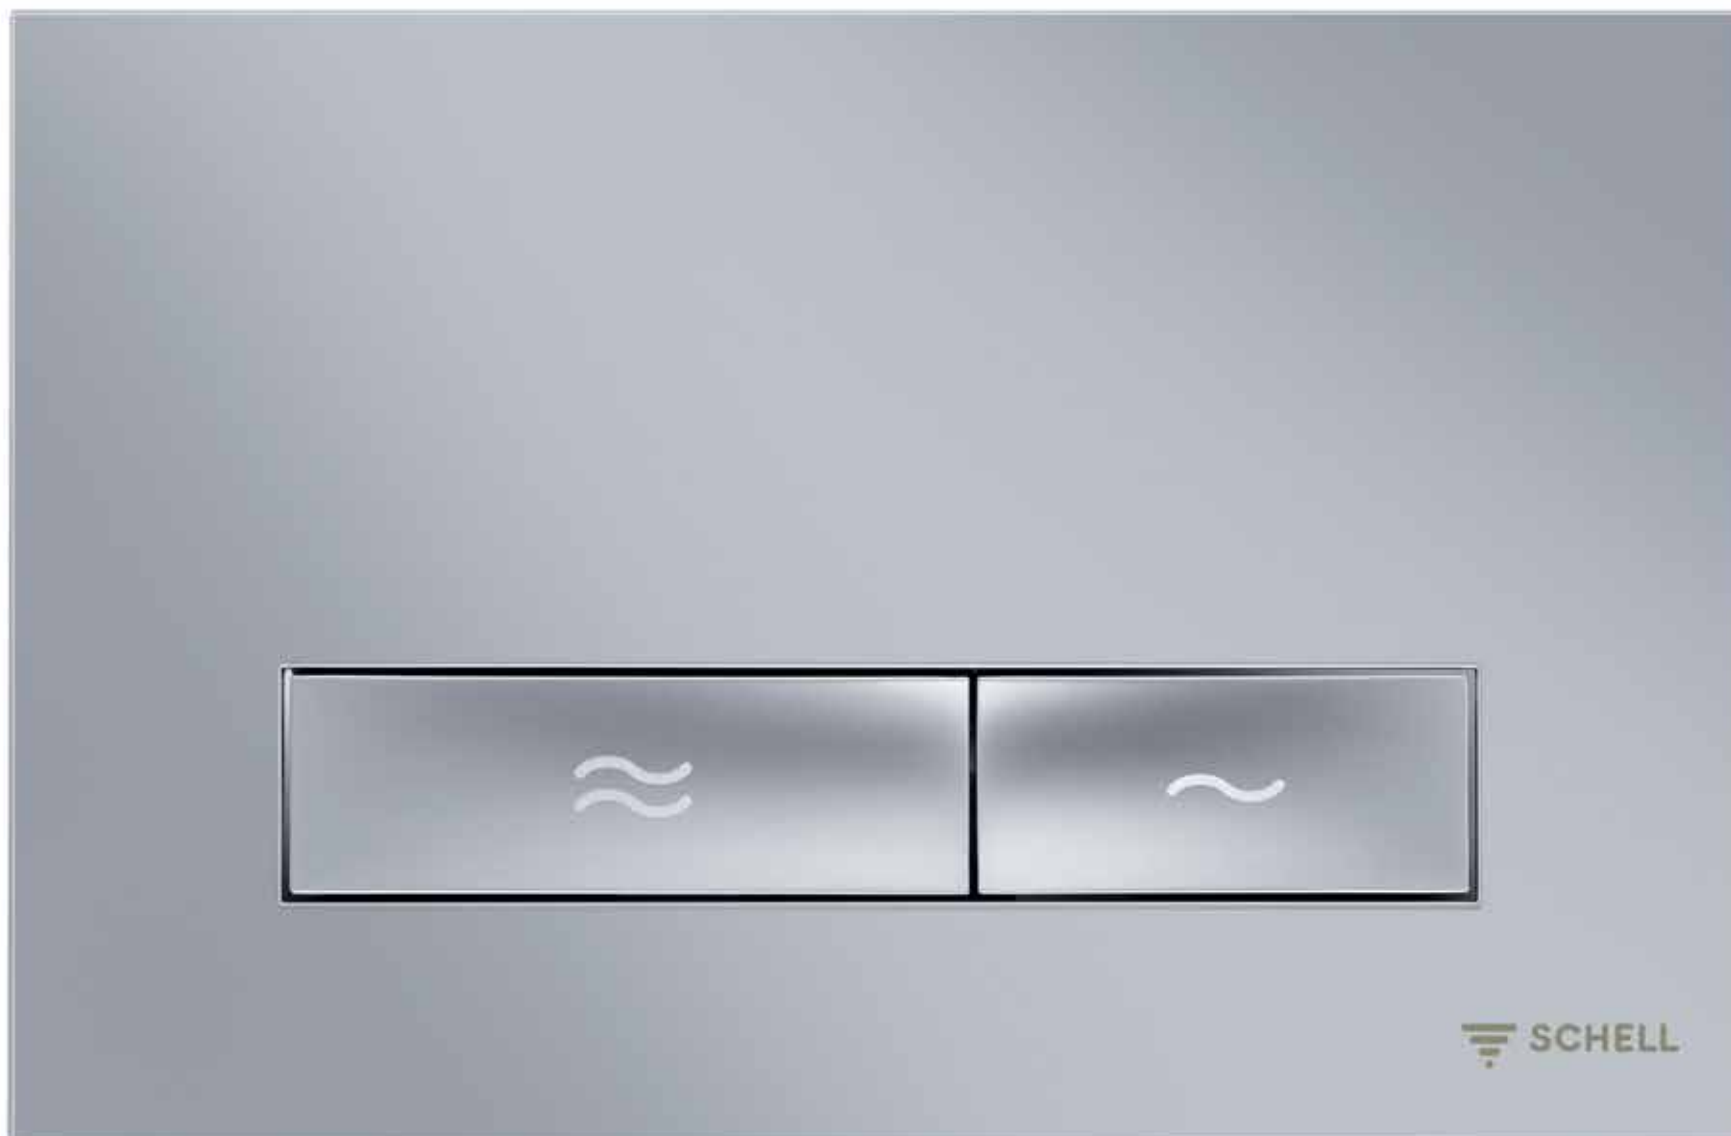

Placă de acționare WC MONTUS KONKAV, spălare cu două cantități de apă 03 122 64 99, plastic (ABS), crom mat

Plăci de acționare pentru
module cu rezervor de
spălare WC