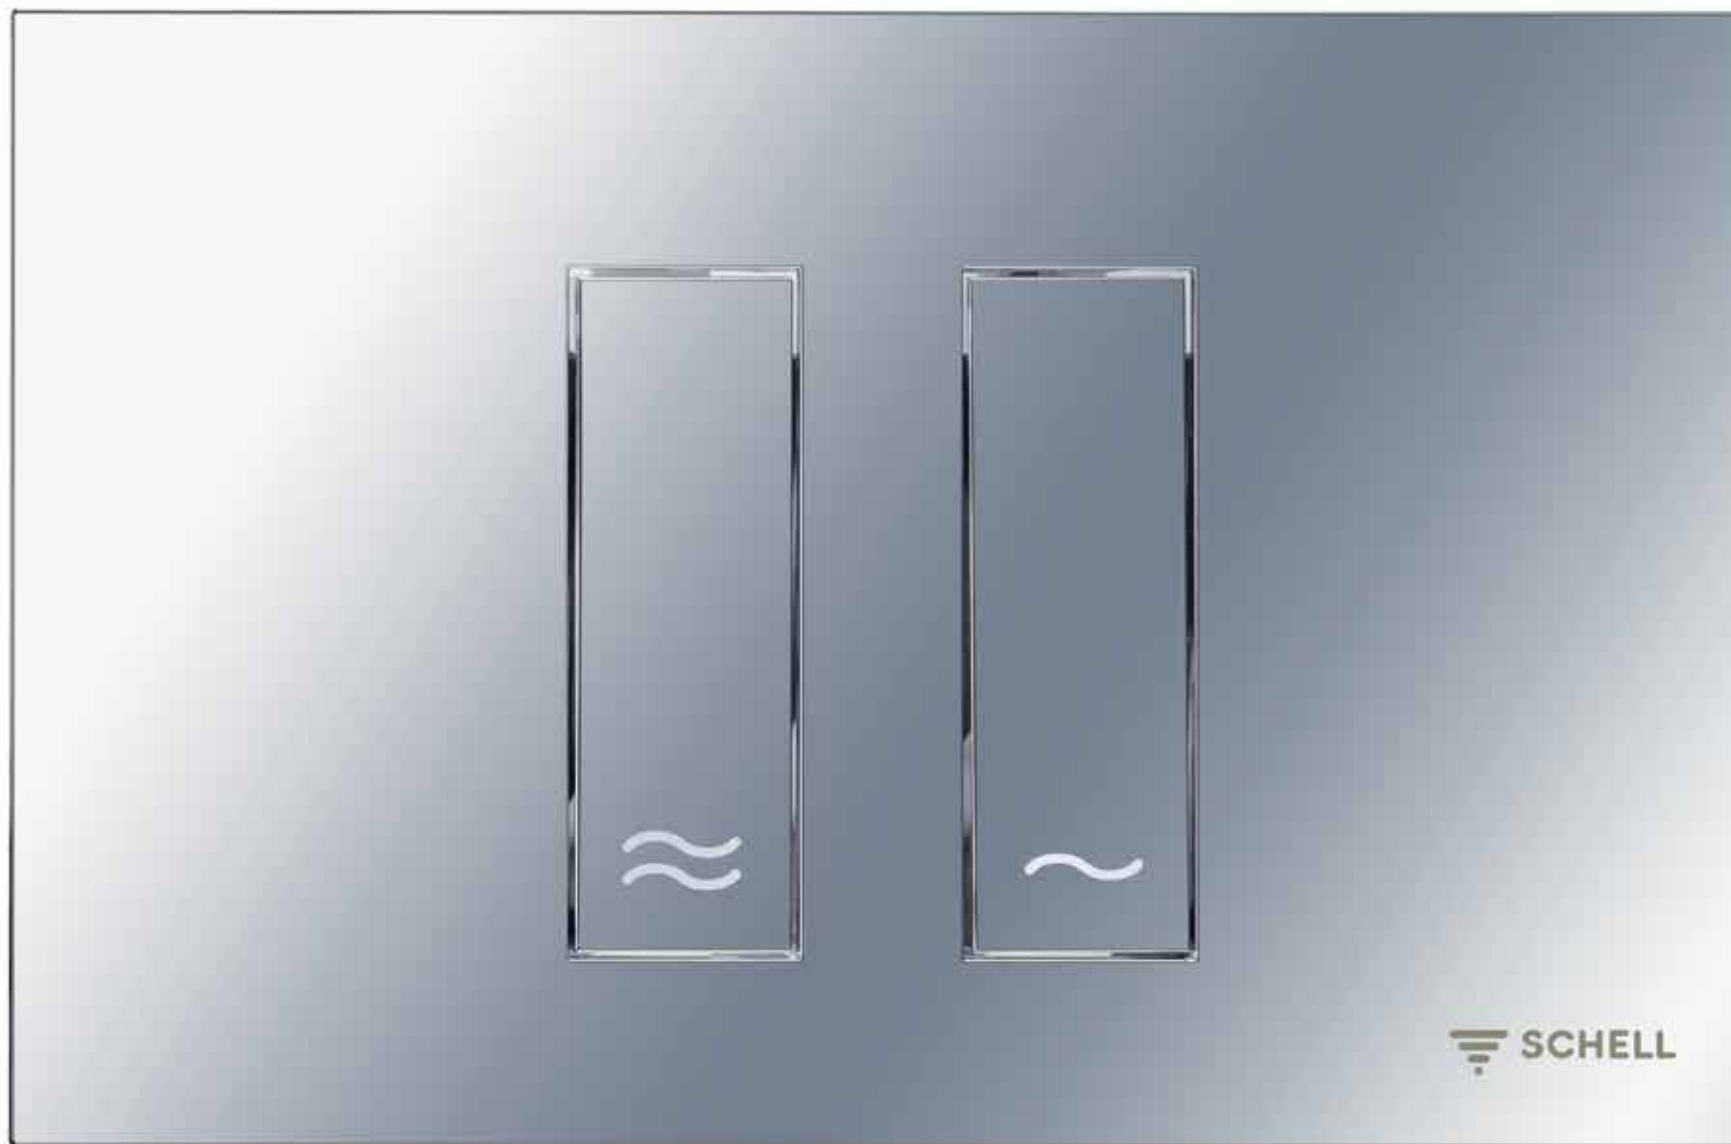

Placă de acționare WC MONTUS TOWER, spălare cu două cantități de apă 03 121 06 99, plastic (ABS), cromat