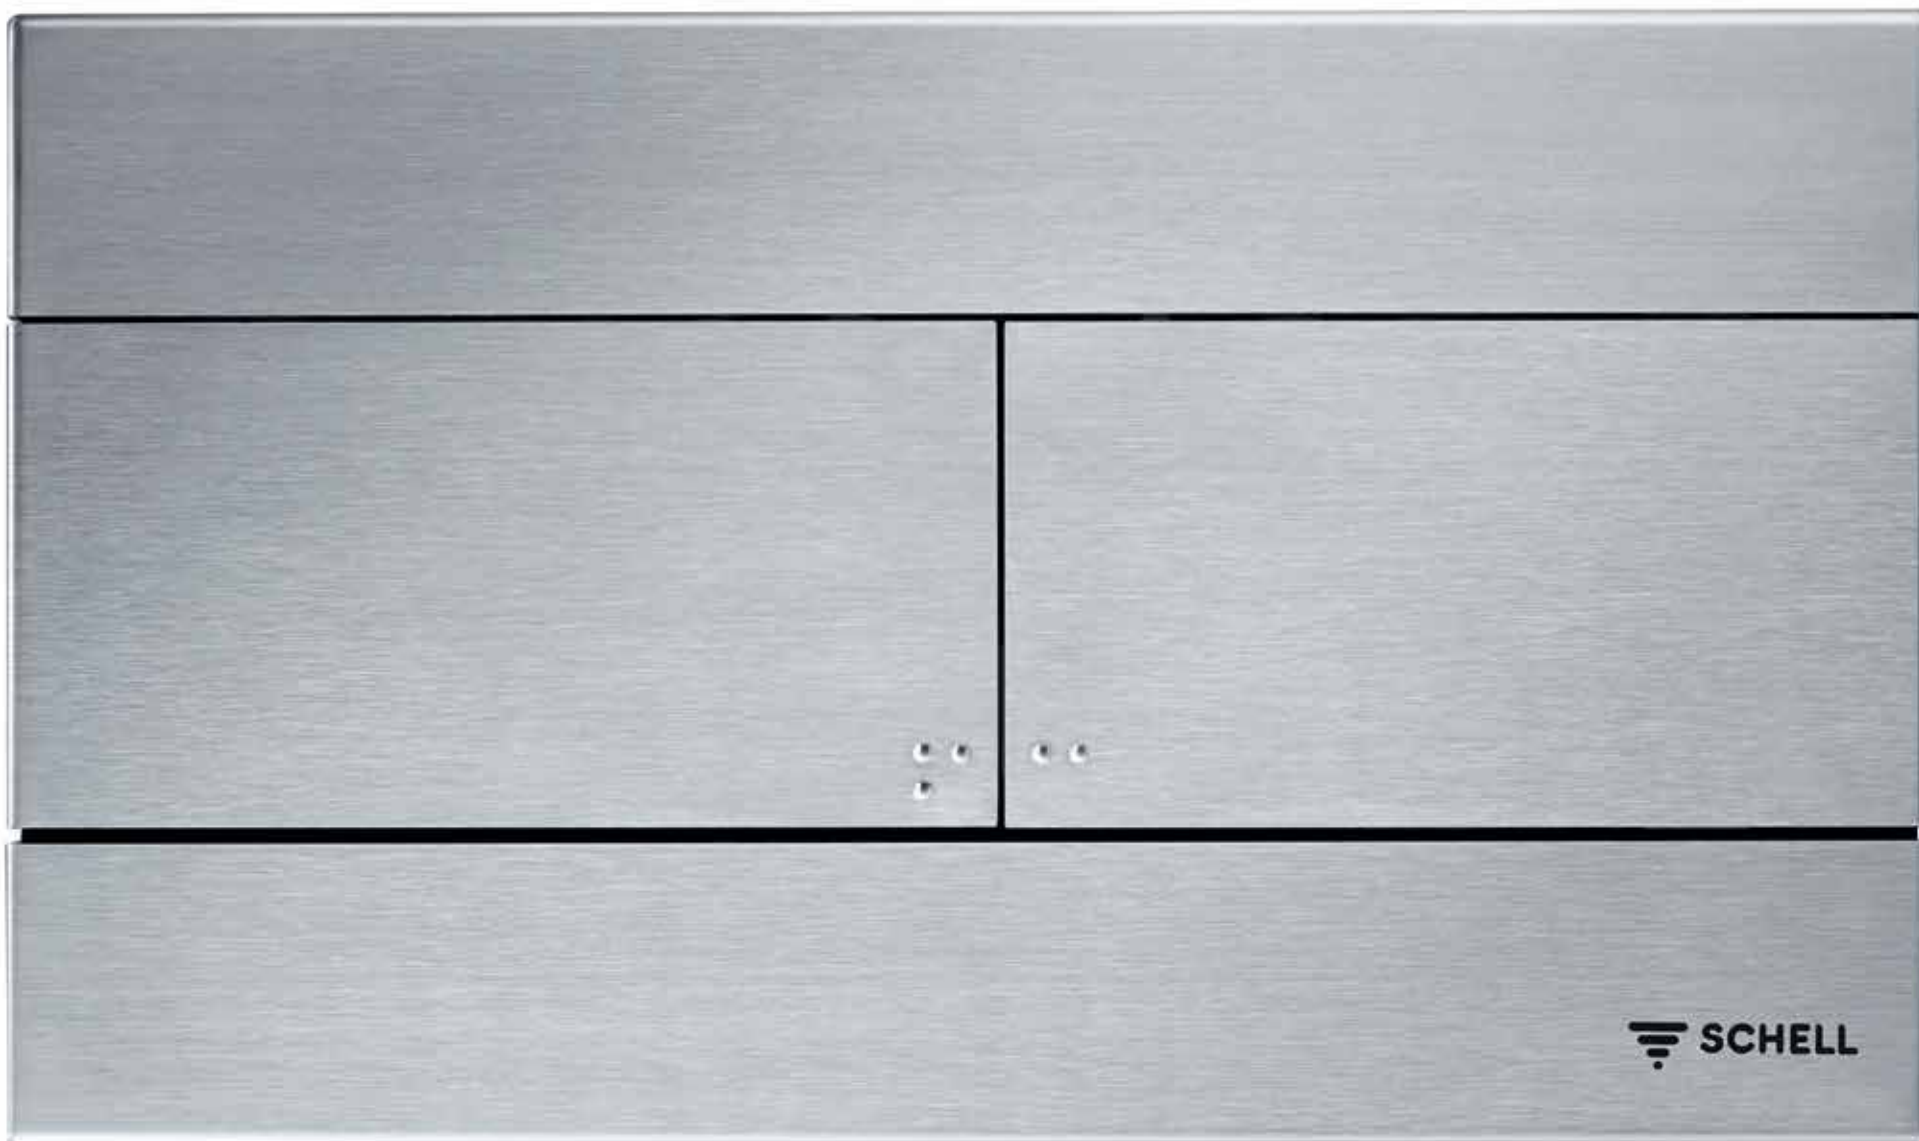

Placă de acționare WC MONTUS FIELD E, spălare cu două cantități de apă 03 123 06 99, varianta din zinc turnat sub presiune, cromat

Placă de acționare WC PLACE, spălare cu două cantități de apă 03 070 28 99, plastic (ABS), inox
03 078 28 99, plastic (ABS), inox, adecvat numai pentru modul WC MONTUS (tip 820 C) 03 060 00 99.
Acționare de sus sau din față