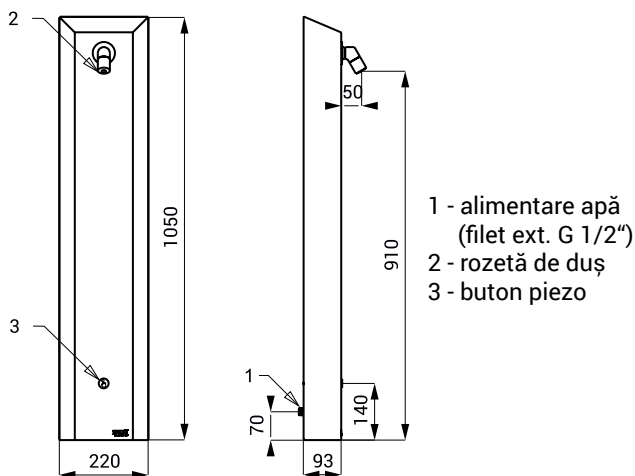

Panouri de duș cu buton piezo SLSN 01P, SLSN 02P, SLSN 02PT

SLSN 01P

SLSN 02P

SLSN 02PT

Caracteristici

- spălare automată de igienizare
- antivandal
- destinat în special închisorilor
- panouri de duș de perete din oțel inox cu buton piezo
- rozetă de duș antivandalism jet reglabil
- SLSN 01P cu o cale de alimentare pentru apă rece sau premixată
- SLSN 02P cu 2 căi de alimentare temperatura se reglează cu mixer cu cartuș ceramic
- SLSN 02PT este destinată pt. apă rece și caldă, reglarea temperaturii cu mixer termostatic
- siguranță la opărire (SLSN 02PT)
- apa începe să curgă după atingerea ușoară a butonului piezo
- apa va curge de la 10 sec. la 310 sec., standard este setat la 120 sec
- apa se poate opri prin a doua atingere a butonului
- monitorizarea capacității bateriei (la modelele cu index B)
- posibilitate de reglare a parametrilor cu telecomanda SLD 04
- material AISI - 304
- finisaj periat

Dimensiuni

SLSN 01P

SLSN 02P

SLSN 02PT

Specificații tehnice

Tensiune de operare

- SLSN 01P, SLSN 02P, SLSN 02PT 24 V DC
- SLSN 01PB, SLSN 02PB, SLSN 02PTB 6 V

Putere