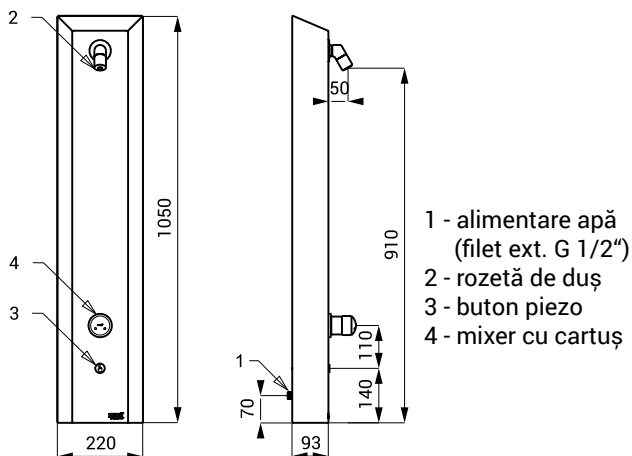

Panouri de duș cu buton piezo SLSN 01P, SLSN 02P, SLSN 02PT

SLSN 01P

SLSN 02P

SLSN 02PT

Caracteristici

- spălare automată de igienizare
- antivandal
- destinat în special închisorilor
- panouri de duș de perete din oțel inox cu buton piezo
- rozetă de duș antivandalism jet reglabil
- SLSN 01P cu o cale de alimentare pentru apă rece sau premixată
- SLSN 02P cu 2 căi de alimentare temperatura se reglează cu mixer cu cartuș ceramic
- SLSN 02PT este destinată pt. apă rece și caldă, reglarea temperaturii cu mixer termostatic
- siguranță la opărire (SLSN 02PT)
- apa începe să curgă după atingerea ușoară a butonului piezo
- apa va curge de la 10 sec. la 310 sec., standard este setat la 120 sec
- apa se poate opri prin a doua atingere a butonului
- monitorizarea capacității bateriei (la modelele cu index B)
- posibilitate de reglare a parametrilor cu telecomanda SLD 04
- material AISI - 304
- finisaj periat

Dimensiuni

SLSN 01P

SLSN 02P

SLSN 02PT

Specificații tehnice

Tensiune de operare

- SLSN 01P, SLSN 02P, SLSN 02PT 24 V DC
- SLSN 01PB, SLSN 02PB, SLSN 02PTB 6 V

Putere

Specificații livrare

SLSN 01P	-	cod 92018	panou de duș cu electronică și buton piezo, valvă electromagnetică (1 buc.), racorduri flexibile,
SLSN 01PB	-	cod 92019	robineți colț cu filtru (1 buc.), set 4 baterii alcaline 1,5 V, 2700 mAh tip AA (SLSN 01PB)
SLSN 02P	-	cod 92028	panou de duș cu electronică și buton piezo, valvă electromagnetică (1 buc.), mixer cu cartuș,
SLSN 02PB	-	cod 92029	racorduri flexibile, robineți colț cu filtru și valvă antiretur (2 buc.), set 4 baterii alcaline 1,5 V, 2700 mAh tip AA (SLSN 02PB)
SLSN 02PT	-	cod 82021	panou de duș cu electronică și buton piezo, valvă electromagnetică (1 buc.), termostat,
SLSN 02PTB	-	cod 82022	racorduri flexibile, robineți colț cu filtru și valvă antiretur (2 buc.), set 4 baterii alcaline 1,5 V, 2700 mAh tip AA (SLSN 02PTB)