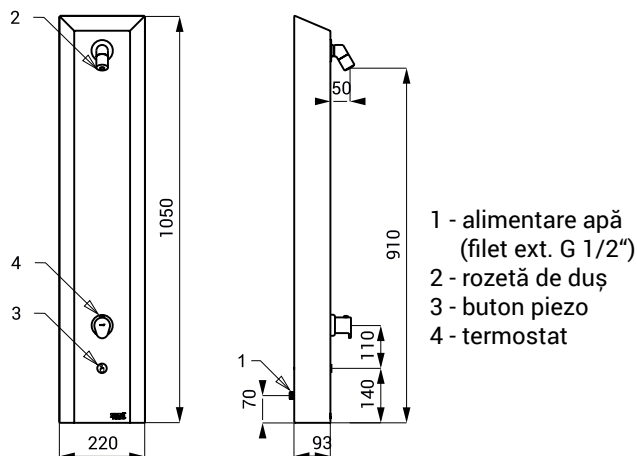

Panouri de duș cu buton piezo SLSN 01P, SLSN 02P, SLSN 02PT

SLSN 01P

SLSN 02P

SLSN 02PT

Caracteristici

- spălare automată de igienizare
- antivandal
- destinat în special închisorilor
- panouri de duș de perete din oțel inox cu buton piezo
- rozetă de duș antivandalism jet reglabil
- SLSN 01P cu o cale de alimentare pentru apă rece sau premixată
- SLSN 02P cu 2 căi de alimentare temperatura se reglează cu mixer cu cartuș ceramic
- SLSN 02PT este destinată pt. apă rece și caldă, reglarea temperaturii cu mixer termostatic
- siguranță la opărire (SLSN 02PT)
- apa începe să curgă după atingerea ușoară a butonului piezo
- apa va curge de la 10 sec. la 310 sec., standard este setat la 120 sec
- apa se poate opri prin a doua atingere a butonului
- monitorizarea capacității bateriei (la modelele cu index B)
- posibilitate de reglare a parametrilor cu telecomanda SLD 04
- material AISI - 304
- finisaj periat

Dimensiuni

SLSN 01P

SLSN 02P

SLSN 02PT

Specificații tehnice

Tensiune de operare

- SLSN 01P, SLSN 02P, SLSN 02PT 24 V DC
- SLSN 01PB, SLSN 02PB, SLSN 02PTB 6 V

Putere