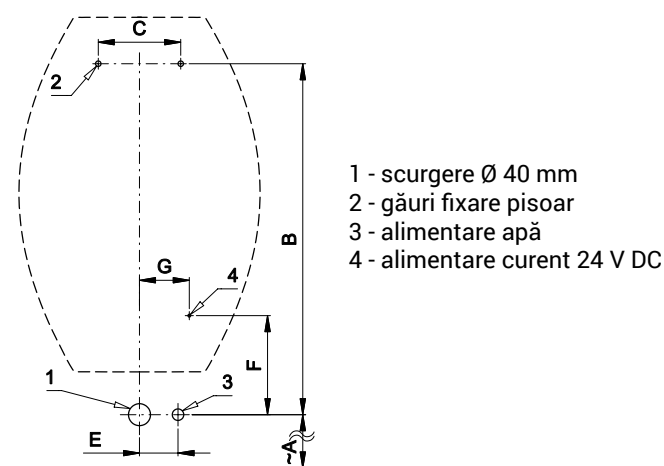

Pisoar din ceramică cu robinet de spălare cu senzor infraroșu SLP 17

SLP 17 - DOMINO

Caracteristici

- reacționează la prezența utilizatorului din fața pisoarului la o distanță de max. 0,7 m de senzor pentru o perioadă de minim 7,5 sec.
- spălarea are loc după ce utilizatorul părăsește raza activă
- perioada de spălare este reglabilă de la 0,5 la 15,5 sec.
- posibilitate de reglare a parametrilor cu telecomanda SLD 03
- spălare de igienă automată după 24 ore de neutilizare
- monitorizarea capacității bateriei (la modelele cu index B)

Schemă de montaj

Dimensiuni (mm)	A	B	C	E	F	G
SLP 17 - Domino	420	638	150	70	180	90

* pentru înălțimea pisoarului la 650 mm de pardoseală

Specificații livrare

- SLP 17 - cod 01170 pisoar din ceramică, valvă de spălare cromată cu senzor infraroșu integrat,
SLP 17B - cod 11176 valvă electromagnetică, robineti colț, racorduri flexibile, set montaj, set 4 baterii alcaline 1,5 V, 2700 mAh tip AA, locaș baterie (SLP 17B)

Specificații tehnice

Tensiune de operare

- SLP 17 24 V DC
- SLP 17B 6 V

Putere

- la 24 V DC 7 W
- la tensiune de 6 V 3 W

Raza activă

- la tensiune de 6 V 0,6 - 0,75 m

Presiune apă

- 0,1 - 0,6 MPa

Debit

- 18 l/min (dată inf.)

Alimentare apă

- filet ext. G 1/2"

leşire apă

- valvă de spălare pisoar