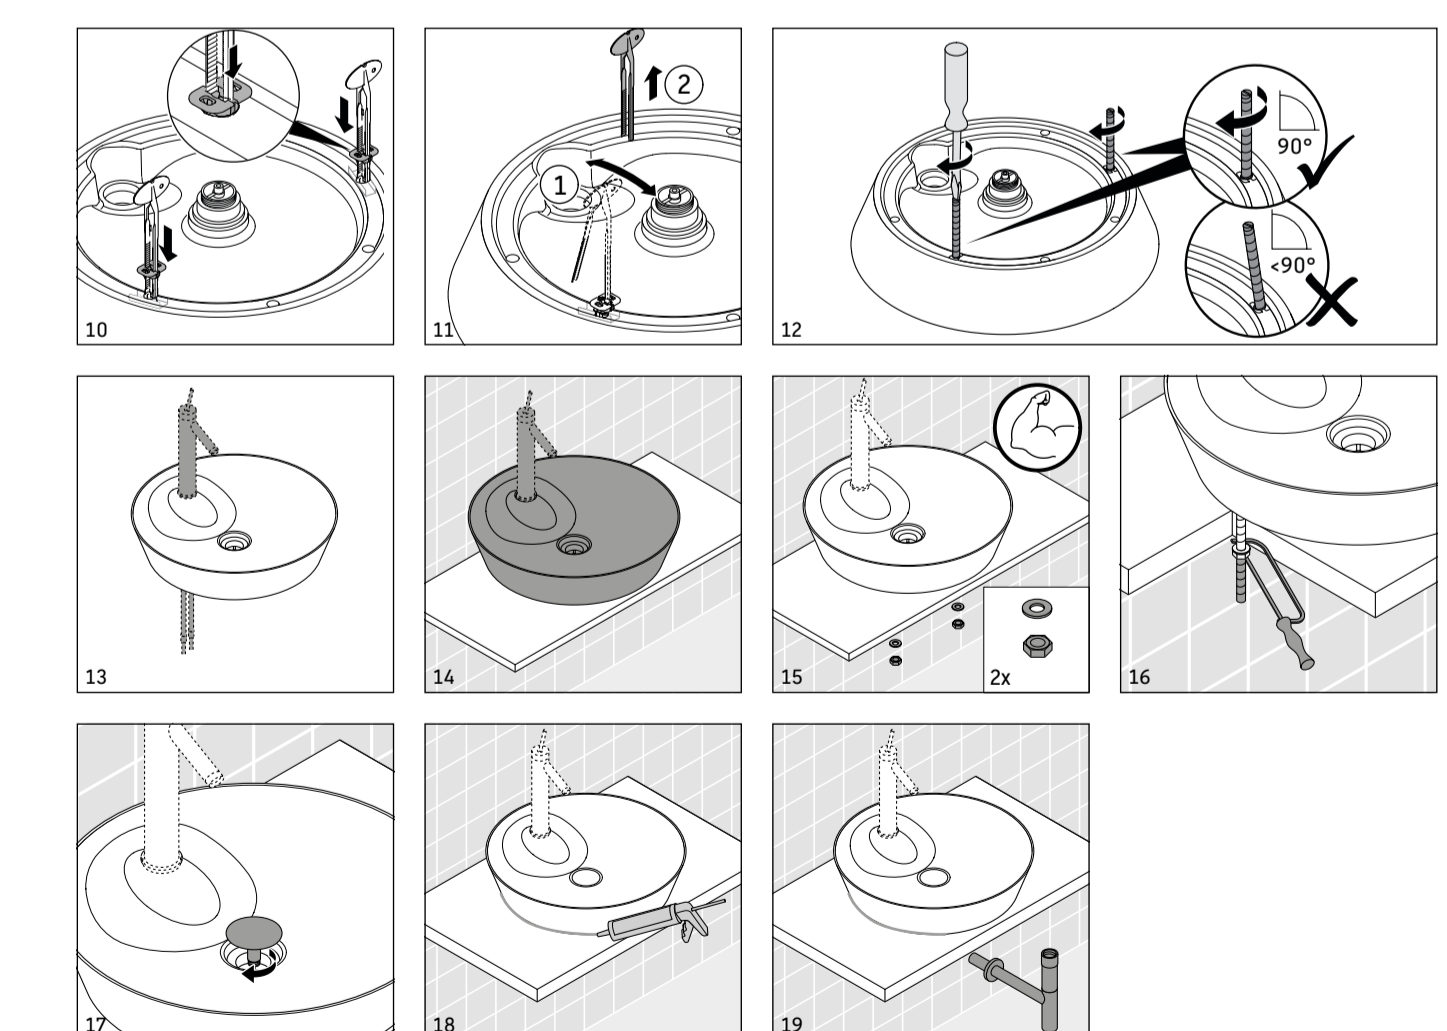

# 232848..00  
# 234046..00

Aufsatzbecken  
Washbowl  
Vasque à poser  
Opzetbak  
Lavabo sobre encimera  
Bacinella sopra piano  
Lavatório de pousar  
Fritstående håndvask  
Pesuallas, pöytätaasoennus  
Servant som står oppå benk  
Tvättställ för placering på bänkskiva  
Alusele paigatdatav valamü  
Umywalka nablutowa  
Накладная раковина  
Umyvadlo na desku  
Umyvadlo na dosku  
Mosdóka győ  
Umivaonik  
Lavoar pe blat  
Pultní umivaľnik  
Мивки за поставяне отгоре  
Uzliekamã izlietne  
Uždedamas praustuvas  
Tezgah üstü lavabo  
碗盆  
여분의 개수대  
カウンタートップ洗面器  
حوض عظمي