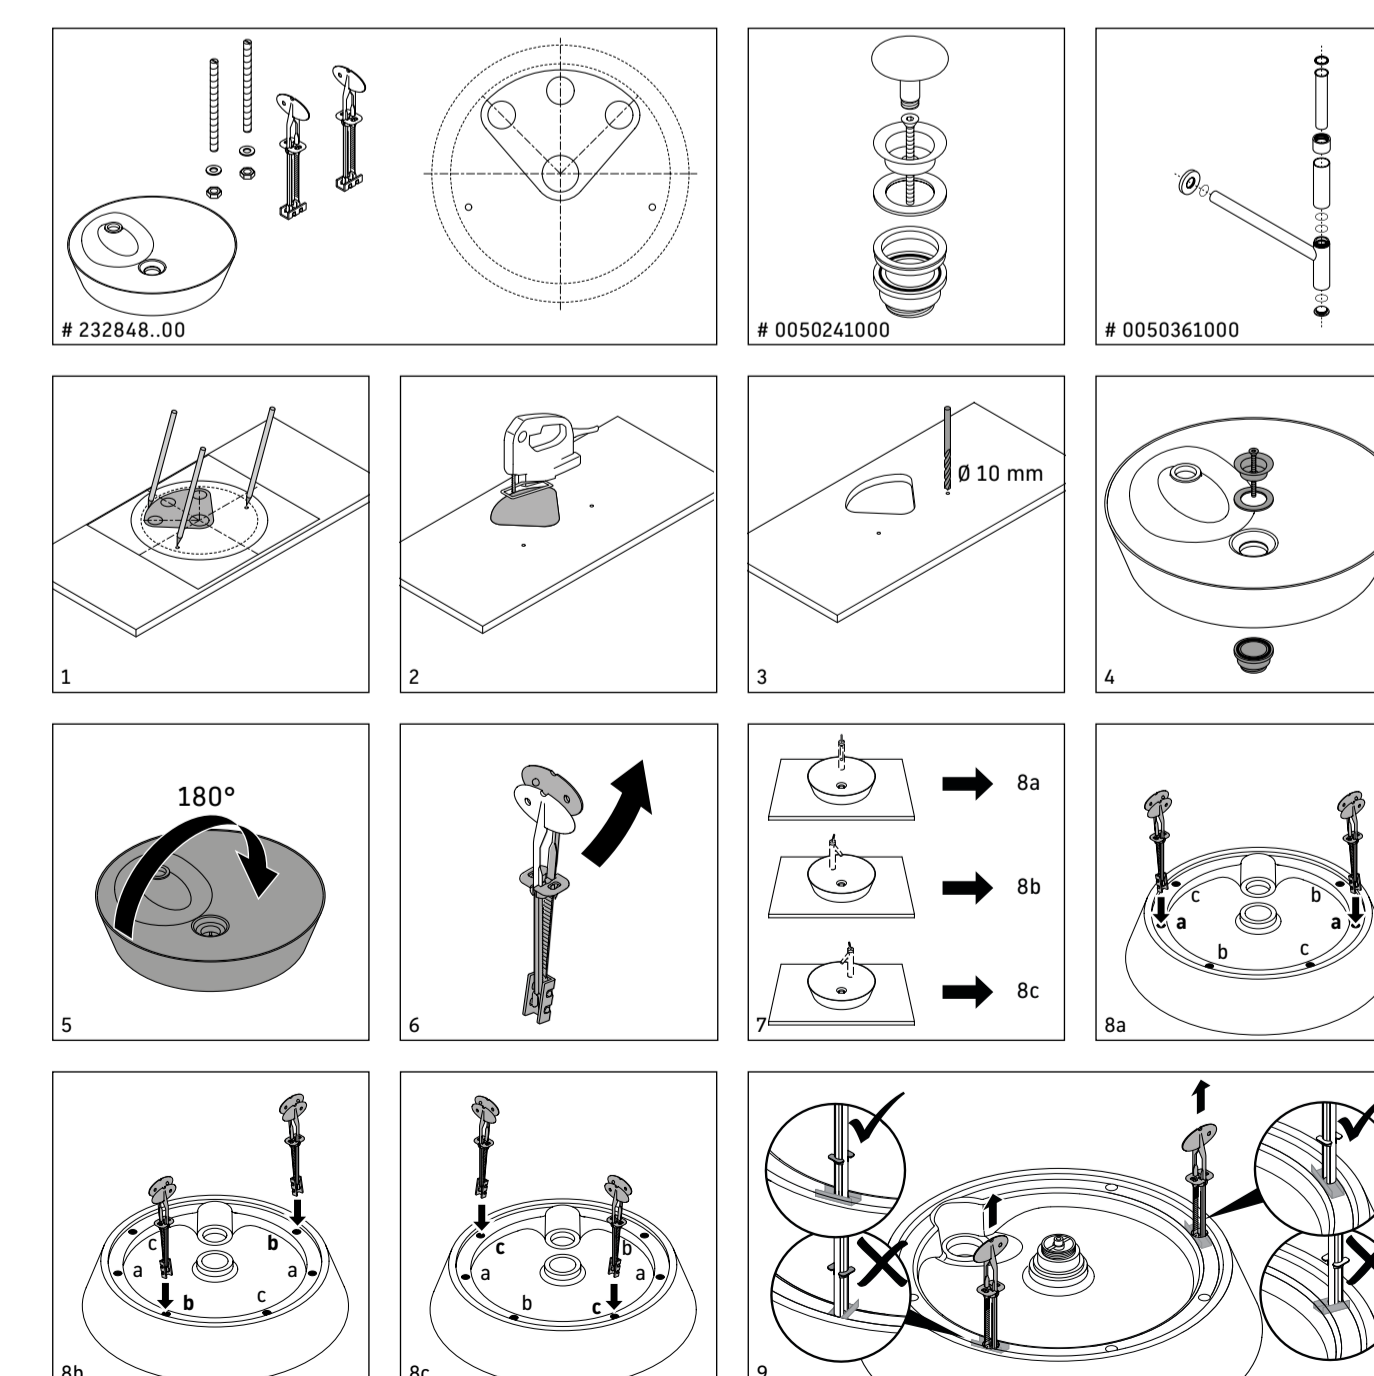

# 232848..00  
# 234046..00

Aufsatzbecken  
Washbowl  
Vasque à poser  
Opzetbak  
Lavabo sobre encimera  
Bacinella sopra piano  
Lavatório de pousar  
Fritstående håndvask  
Pesuallas, pöytätaasoennus  
Servant som står oppå benk  
Tvättställ för placering på bänkskiva  
Alusele paigatdatav valamü  
Umywalka nablutowa  
Накладная раковина  
Umyvadlo na desku  
Umyvadlo na dosku  
Mosdóka győ  
Umivaonik  
Lavoar pe blat  
Pultní umivaľnik  
Мивки за поставяне отгоре  
Uzliekamã izlietne  
Uždedamas praustuvas  
Tezgah üstü lavabo  
碗盆  
여분의 개수대  
カウンタートップ洗面器  
حوض عظمي