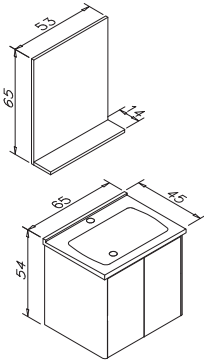

ORKA

KARMA
COLLECTION

#BANYOMORKA ORKABANYO.COM