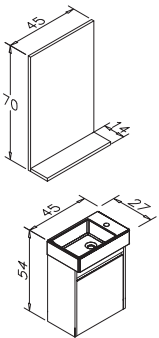

ORKA

KARMA
COLLECTION

#BANYOMORKA ORKABANYO.COM