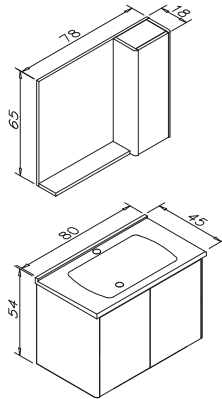

ORKA

KARMA
COLLECTION

#BANYOMORKA ORKABANYO.COM