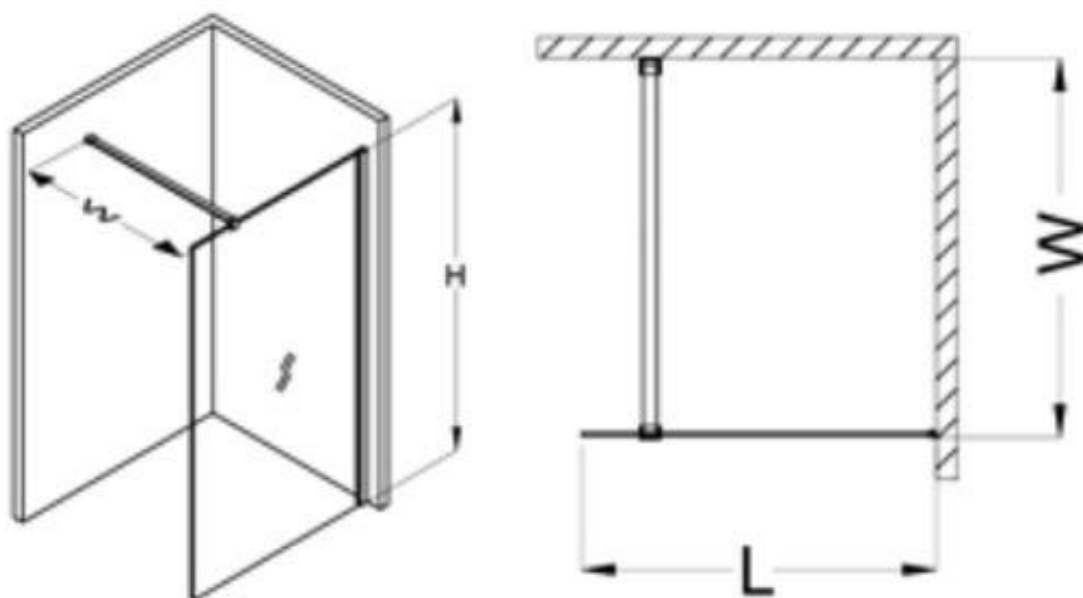

Fisa tehnica - Paravan fix pentru dus Walk - in - GEHLER 120x185 cm

Paravan fix pentru dus Walk - IN – GEHLER 120x185 cm; Cod 041031-506

- Dimensiuni: L 1200 x H 1850 cm
- Sticla transparenta de 8 mm
- Include profil si brat stabilizator (ajustabil W)