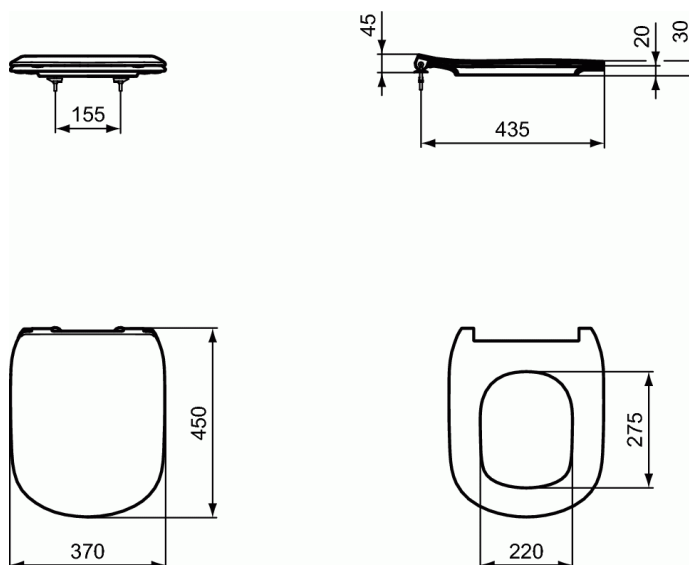

Cod produs T3527

TESI

Capac vas WC SUBTIRE, inchidere lenta

Capac vas WC SUBTIRE, inchidere lenta

Cu balamale usor de detasat

Duroplast

Inchidere lenta

FINISAJ*