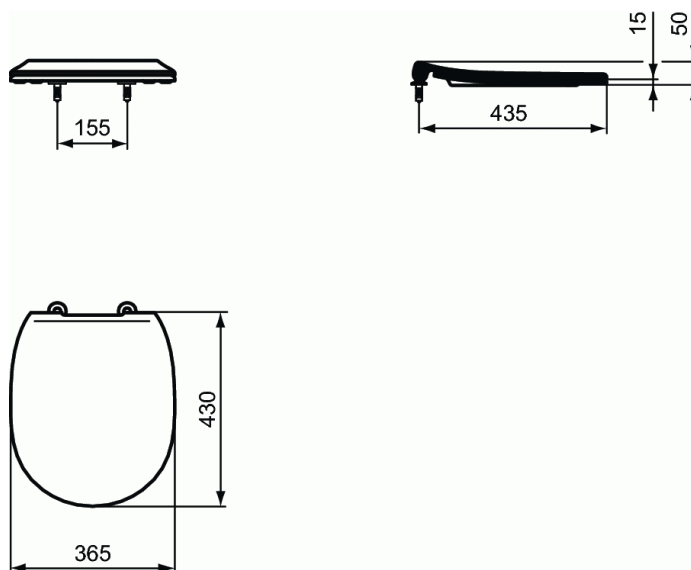

### Capac vas WC SUBTIRE, inchidere lenta

#### Capac vas WC SUBTIRE, inchidere lenta

Duroplast

Cu balamale usor de detasat