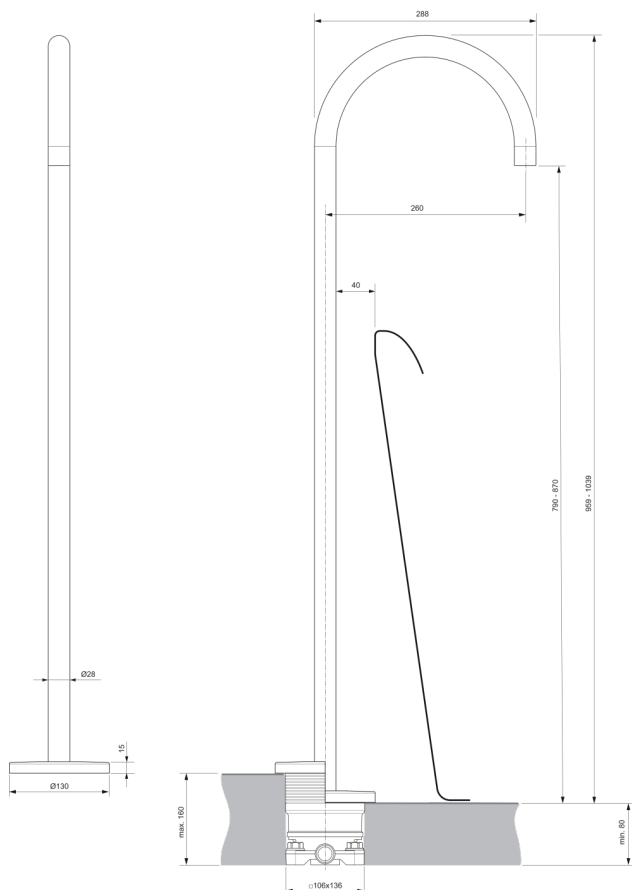

JOY

A7387AA

JOY | Baterie de cadă și duș independent 130x339x959 mm, 260 mm proiecția gurii de scurgere În finisaj crom, Kit 1 included, 12 l/min (3 bar) | Aerator ascuns, SmartShine

Imagine și schiță

Informații generale

Tipul de produs:	Baterii pentru cadă și duș
Tipul de subprodus:	Baterie de cadă și duș independent
Marca:	Ideal Standard
Colecția:	JOY
Designer:	Palomba Serafini Associati
Colour:	AA - Crom
Efectul de finisare a suprafeței:	Glossy
Înălțime (mm):	959 - 1039
Lățime (mm):	130
Lungime / Proiecție (mm):	339
Metoda de fixare:	Kit 1 inclus
Greutate netă (kg):	5.52
Cod EAN:	4015413345156

Specificațiile produsului

Numărul de rozete:	1
Cod de culoare:	AA
Descrierea culorii:	crom
Tehnologia Cool Body:	Nu
Conectoare S ON / OFF:	Nu
Timp de spălare reglabil:	Nu
Material:	Metal
Materialul rozetei:	Metal
Debit maxim la 3 bar (l):	12
Debit max. la 3 bar (l) pentru toate ieșirile:	12
Debit maxim la 3 bar (l) pentru para de duș:	12
Conectori S cu zgomot redus:	Nu
Tehnologia PVD:	Nu
Forma rozetei (rozetelor):	Rotund
SmartShine:	Da
Modelul gurii de scurgere:	Fixat

JOY

A7387AA

JOY | Baterie de cadă și duș independent 130x339x959 mm, 260 mm proiecția gurii de scurgere În finisaj crom, Kit 1 included, 12 l/min (3 bar) | Aerator ascuns, SmartShine

Specificațiile produsului