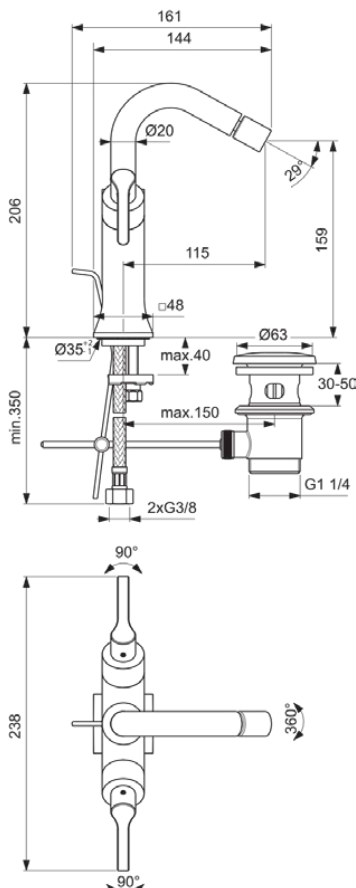

JOY NEO

BD441AA

JOY NEO | Baterie bideu dublă comandă 238x161x206 mm, 115 mm proiecția gurii de scurgere În finisaj crom, 5 l/min (3 bar), Cu deșeuri | EasyFix, Aerator ascuns, SmartShine

Imagine si schita

Informații generale

Tipul de produs:	Baterii pentru bideu
Tipul de subprodus:	Baterie bideu dublă comandă
Marca:	Ideal Standard
Colecția:	JOY NEO
Designer:	Palomba Serafini Associati
Colour:	AA - Crom
Efectul de finisare a suprafeței:	Glossy
Înălțime (mm):	206
Lățime (mm):	238
Lungime / Proiecție (mm):	161
Metoda de fixare:	EasyFix
Greutate netă (kg):	1.89
Cod EAN:	3800861110408

Specificațiile produsului

Numărul de rozete:	1
Număr de mânere:	2
Cod de culoare:	AA
Descrierea culorii:	crom
Tehnologia Easy Fix:	Da
Poziția mânerului:	Lateral
Debit maxim la 3 bar (l):	5
Debit max. la 3 bar (l) pentru toate ieșirile:	5
Debit maxim la 3 bar (l) pentru Pipă:	5
Presiune de lucru max. (bar):	10
Presiune de lucru min. (bar):	0.5
Tehnologia PVD:	Nu
Forma rozetei (rozetelor):	Pătrat

JOY NEO

BD441AA

JOY NEO | Baterie bideu dublă comandă 238x161x206 mm, 115 mm proiecția gurii de scurgere În finisaj crom, 5 l/min (3 bar), Cu deșeuri | EasyFix, Aerator ascuns, SmartShine

Specificațiile produsului