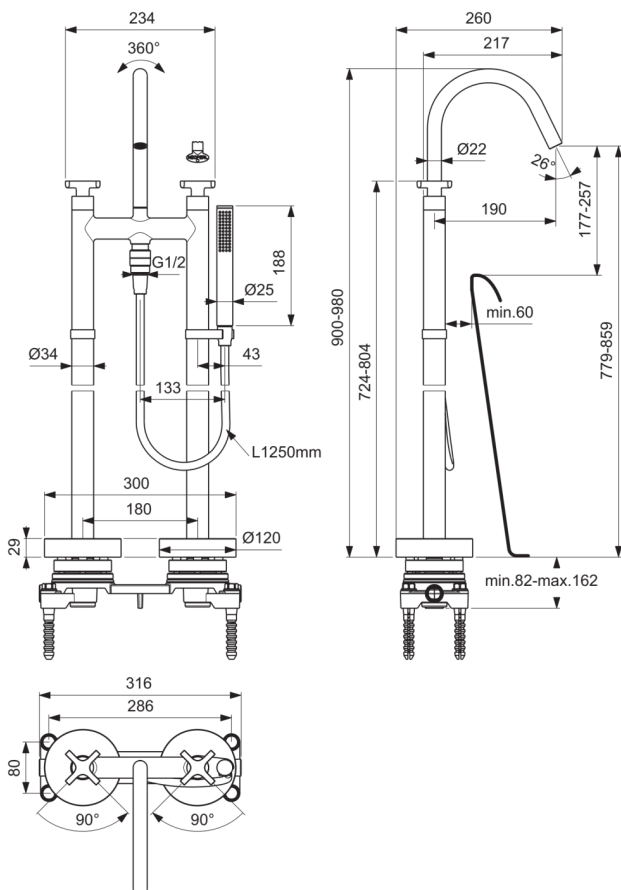

JOY NEO

BD168AA

JOY NEO | Baterie de cadă și duș independent 316x260x900 mm, 190 mm proiecția gurii de scurgere În finisaj crom, Kit 1 included, 20.0 l/min (3 bar) | Aerator ascuns, SmartShine

Imagine si schita

Specificațiile produsului

Numărul de rozete:	2
Număr de mânere:	2
Cod de culoare:	AA
Descrierea culorii:	crom
Tehnologia Cool Body:	Nu
Conectoare S ON / OFF:	Nu
Timpe de spălare reglabil:	Nu
Poziția mânerului:	Top
Material:	Metal
Calitatea materialului:	Alamă
Debit maxim la 3 bar (l):	20.0
Debit max. la 3 bar (l) pentru toate ieșirile:	18/20
Debit maxim la 3 bar (l) pentru para de duș:	18
Debit maxim la 3 bar (l) pentru Pipă:	20
Presiune de lucru max. (bar):	10
Presiune de lucru min. (bar):	0.5

JOY NEO

BD168AA

JOY NEO | Baterie de cadă și duș independent 316x260x900 mm, 190 mm proiecția gurii de scurgere În finisaj crom, Kit 1 included, 20.0 l/min (3 bar) | Aerator ascuns, SmartShine

Specificațiile produsului

Conectori S cu zgomot redus:	Nu
Tehnologia PVD:	Nu
Forma rozetei (rozetelor):	Rotund
Filet de conectare a furtunului de duș:	G 1/2
SmartShine:	Da
Modelul gurii de scurgere:	Pivotare
Acoperirea suprafeței:	Cromat
Efectul de finisare a suprafeței:	Glossy
Model de ieșire a robinetului:	Aerator
Vizibilitatea ieșirii robinetului:	Ascuns
Tipul de mâner:	Pârghie
Tipul de control al temperaturii:	Acționat manual
Cu cuplaje S:	Nu
Cu unitate de deviere:	Da
Cu rozetă(e):	Da
Cu mâner(e):	Da
Cu set de duș de mână:	Da
Cu duș deasupra capului:	Nu
Cu priză:	Da
Cu kit de duș:	Nu
Metoda de fixare:	Kit 1 inclus
Metoda de montare:	Podea / încastrat