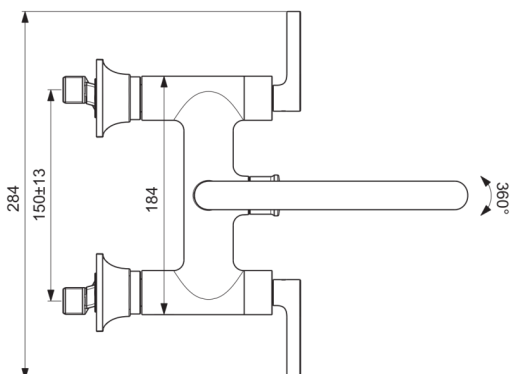

## BD161AA

JOY NEO | Baterie cadă-duș dublă comandă 284x287x290 mm, 277 mm proiecția gurii de scurgere În finisaj crom, 20.0 l/min (3 bar) | Aerator ascuns, SmartShine

### Informații generale

Tipul de produs:	Baterii pentru cadă și duș
Tipul de subprodus:	Baterie cadă-duș dublă comandă
Marca:	Ideal Standard
Colecția:	JOY NEO
Designer:	Palomba Serafini Associati
Colour:	AA - Crom
Efectul de finisare a suprafeței:	Glossy
Înălțime (mm):	290
Lățime (mm):	284
Lungime / Proiecție (mm):	287
Metoda de fixare:	Cuplare-S
Greutate netă (kg):	2.50
Cod EAN:	3800861105404

### Specificațiile produsului

Numărul de rozete:	2
Număr de mânere:	2
Cod de culoare:	AA
Descrierea culorii:	crom
Tehnologia Cool Body:	Nu
Conectoare S ON / OFF:	Nu
Timp de spălare reglabil:	Nu
Poziția mânerului:	Partea din față
Modelul de joasă presiune:	Nu
Material:	Metal
Materialul rozetei:	Metal
Calitatea materialului:	Alamă
Debit maxim la 3 bar (l):	20.0
Debit max. la 3 bar (l) pentru toate ieșirile:	13/20
Debit maxim la 3 bar (l) pentru para de duș:	13