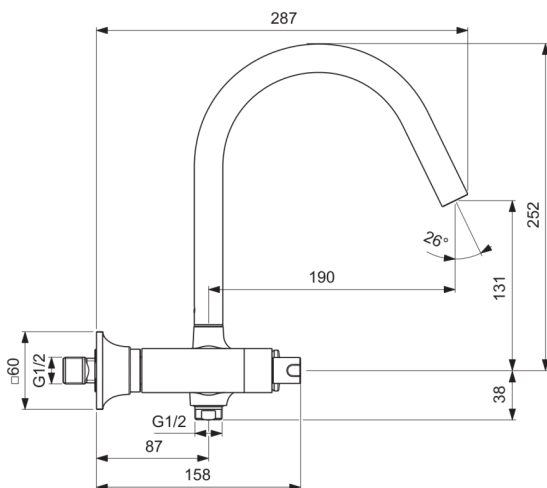

## BD161AA

JOY NEO | Baterie cadă-duș dublă comandă 284x287x290 mm, 277 mm proiecția gurii de scurgere În finisaj crom, 20.0 l/min (3 bar) | Aerator ascuns, SmartShine

### Informații generale

Tipul de produs:	Baterii pentru cadă și duș
Tipul de subprodus:	Baterie cadă-duș dublă comandă
Marca:	Ideal Standard
Colecția:	JOY NEO
Designer:	Palomba Serafini Associati
Colour:	AA - Crom
Efectul de finisare a suprafeței:	Glossy
Înălțime (mm):	290
Lățime (mm):	284
Lungime / Proiecție (mm):	287
Metoda de fixare:	Cuplare-S
Greutate netă (kg):	2.50
Cod EAN:	3800861105404

### Specificațiile produsului

Numărul de rozete:	2
Număr de mânere:	2
Cod de culoare:	AA
Descrierea culorii:	crom
Tehnologia Cool Body:	Nu
Conectoare S ON / OFF:	Nu
Timp de spălare reglabil:	Nu
Poziția mânerului:	Partea din față
Modelul de joasă presiune:	Nu
Material:	Metal
Materialul rozetei:	Metal
Calitatea materialului:	Alamă
Debit maxim la 3 bar (l):	20.0
Debit max. la 3 bar (l) pentru toate ieșirile:	13/20
Debit maxim la 3 bar (l) pentru para de duș:	13