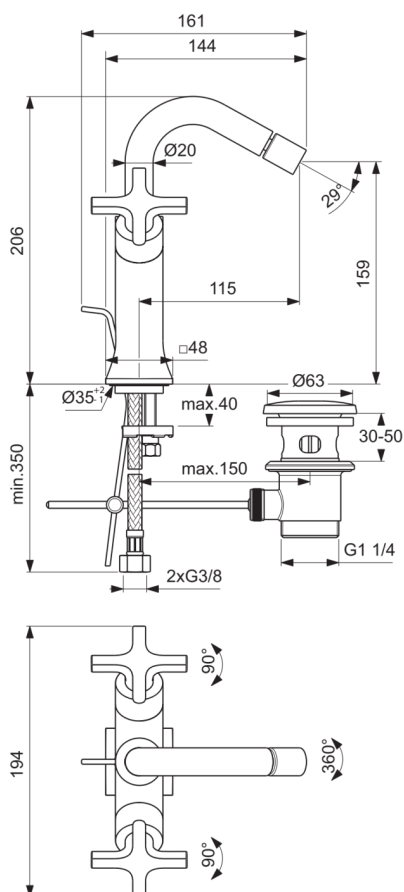

## BD157AA

JOY NEO | Baterie bideu dublă comandă 194x161x206 mm, 115 mm proiecția gurii de scurgere În finisaj crom, 5 l/min (3 bar), Cu deșeuri | EasyFix, Aerator ascuns, SmartShine

### Informații generale

Tipul de produs:	Baterii pentru bideu
Tipul de subprodus:	Baterie bideu dublă comandă
Marca:	Ideal Standard
Colecția:	JOY NEO
Designer:	Palomba Serafini Associati
Colour:	AA - Crom
Efectul de finisare a suprafeței:	Glossy
Înălțime (mm):	206
Lățime (mm):	194
Lungime / Proiecție (mm):	161
Metoda de fixare:	EasyFix
Greutate netă (kg):	1.95
Cod EAN:	3800861105367

### Specificațiile produsului

Numărul de rozete:	1
Număr de mânere:	2
Cod de culoare:	AA
Descrierea culorii:	crom
Tehnologia Easy Fix:	Da
Poziția mânerului:	Lateral
Debit maxim la 3 bar (l):	5
Debit max. la 3 bar (l) pentru toate ieșirile:	5
Debit maxim la 3 bar (l) pentru Pipă:	5
Presiune de lucru max. (bar):	10
Presiune de lucru min. (bar):	0.5
Tehnologia PVD:	Nu
Forma rozetei (rozetelor):	Pătrat