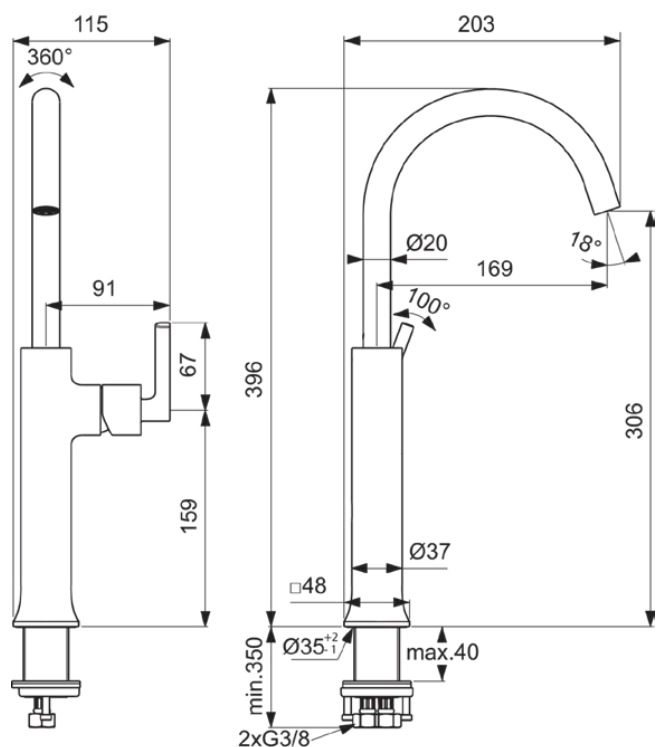

JOY NEO

BD156AA

JOY NEO | Baterie pentru lavoar 115x203x396 mm, 169 mm proiecția gurii de scurgere în finisaj crom, 5 l/min (3 bar), fără risipă | Aerator ascuns, FirmaFlow, SmartShine

Imagine si schita

Informații generale

Tipul de produs:	Baterii pentru lavoar
Tipul de subprodus:	Baterie pentru lavoar
Marca:	Ideal Standard
Colecția:	JOY NEO
Designer:	Palomba Serafini Associati
Colour:	AA - Crom
Efectul de finisare a suprafeței:	Glossy
Înălțime (mm):	396
Lățime (mm):	115
Lungime / Proiecție (mm):	203
Metoda de fixare:	Fixarea tije
Greutate netă (kg):	1.47
Cod EAN:	3800861105350

Caracteristici

Aerator ascuns

FirmaFlow

SmartShine

Pobierač

- [Declaration of Conformity](#)
- [Installation Guide](#)
- [Spare Parts List](#)

Standard de produs și certificari

Standarde suplimentare:	EN 248 | DIN 4109-1 | EN 817
Numele certificatului ACS:	21 ACC LY 810

Specificațiile produsului

Număr de mânere:	1
Tehnologia Blue Start:	Nu
Cod de culoare:	AA
Descrierea culorii:	crom
Tehnologia Cool Body:	Nu
Tehnologia Easy Fix:	Nu
Cartuș FirmaFlow:	Da
Poziția mânerului:	Lateral
Tehnologia IdealPure:	Nu
Include un ochi de lanț:	Nu
Electronice integrate:	Nu
Modelul de joasă presiune:	Nu
Material:	Metal
Calitatea materialului:	Alamă