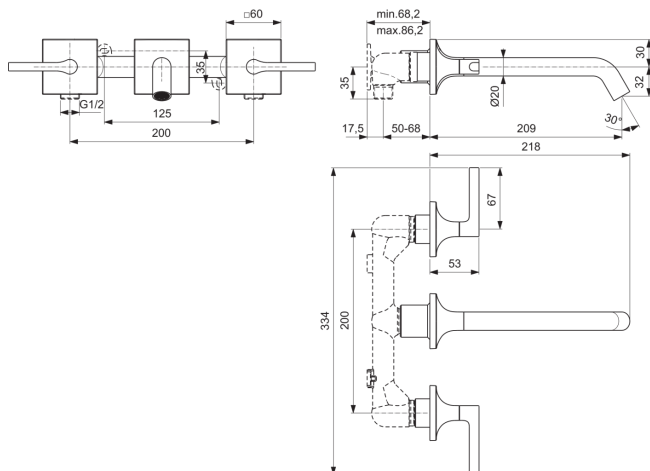

JOY NEO

BD154AA

JOY NEO | Baterie dublă comandă 334x218x65 mm, 209 mm proiecția gurii de scurgere în finisaj crom, Kit 1 required (BD355), 5 l/min (3 bar), fără risipă | Aerator ascuns, SmartShine

Imagine si schita

Informații generale

Tipul de produs:	Baterii pentru lavoar
Tipul de subprodus:	Baterie dublă comandă
Marca:	Ideal Standard
Colecția:	JOY NEO
Designer:	Palomba Serafini Associati
Colour:	AA - Crom
Efectul de finisare a suprafeței:	Glossy
Înălțime (mm):	65
Lățime (mm):	334
Lungime / Proiecție (mm):	218
Metoda de fixare:	Kit 1 necesar
Kit încorporat recomandat 1:	BD355
Greutate netă (kg):	1.64
Cod EAN:	3800861105336

Caracteristici

Aerator ascuns

SmartShine

Pobierać

- [EPD](#)
- [Declaration of Conformity](#)
- [Installation Guide](#)
- [Spare Parts List](#)

Standard de produs și certificari

Standarde suplimentare:	EN 248 DIN 4109-1 EN 200
Numele certificatului ACS:	21 ACC LY 810

Specificațiile produsului

Numărul de rozete:	3
Număr de mânere:	2
Tehnologia Blue Start:	Nu
Cod de culoare:	AA
Descrierea culorii:	crom
Tehnologia Cool Body:	Nu
Tehnologia Easy Fix:	Nu
Poziția mânerului:	Lateral
Include un ochi de lanț:	Nu
Electronice integrate:	Nu
Modelul de joasă presiune:	Nu
Material:	Metal
Calitatea materialului:	Alamă
Debit maxim la 3 bar (l):	5
Debit max. la 3 bar (l) pentru toate ieșirile:	5