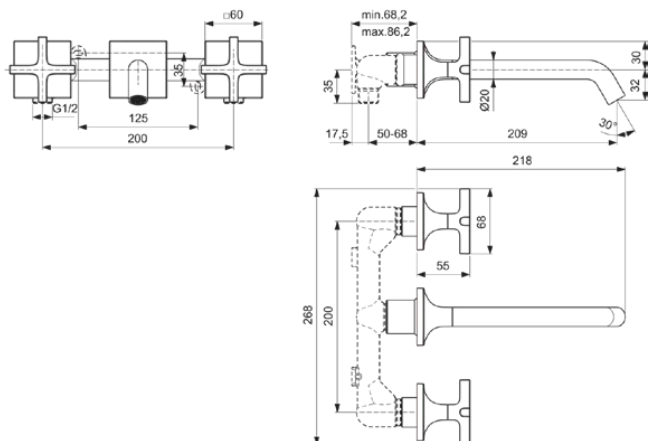

JOY NEO

BD153AA

JOY NEO | Baterie dublă comandă 268x218x68 mm, 209 mm proiecția gurii de scurgere în finisaj crom, Kit 1 required (BD355), 5 l/min (3 bar), fără risipă | Aerator ascuns, SmartShine

Imagine si schita

Informații generale

Tipul de produs:	Baterii pentru lavoar
Tipul de subprodus:	Baterie dublă comandă
Marca:	Ideal Standard
Colecția:	JOY NEO
Designer:	Palomba Serafini Associati
Colour:	AA - Crom
Efectul de finisare a suprafeței:	Glossy
Înălțime (mm):	68
Lățime (mm):	268
Lungime / Proiecție (mm):	218
Metoda de fixare:	Kit 1 necesar
Kit încorporat recomandat 1:	BD355
Greutate netă (kg):	1.71
Cod EAN:	3800861105329

Specificațiile produsului

Numărul de rozete:	3
Număr de mânere:	2
Tehnologia Blue Start:	Nu
Cod de culoare:	AA
Descrierea culorii:	crom
Tehnologia Cool Body:	Nu
Tehnologia Easy Fix:	Nu
Poziția mânerului:	Lateral
Include un ochi de lanț:	Nu
Electronice integrate:	Nu
Modelul de joasă presiune:	Nu
Material:	Metal
Calitatea materialului:	Alamă
Debit maxim la 3 bar (l):	5
Debit max. la 3 bar (l) pentru toate ieșirile:	5