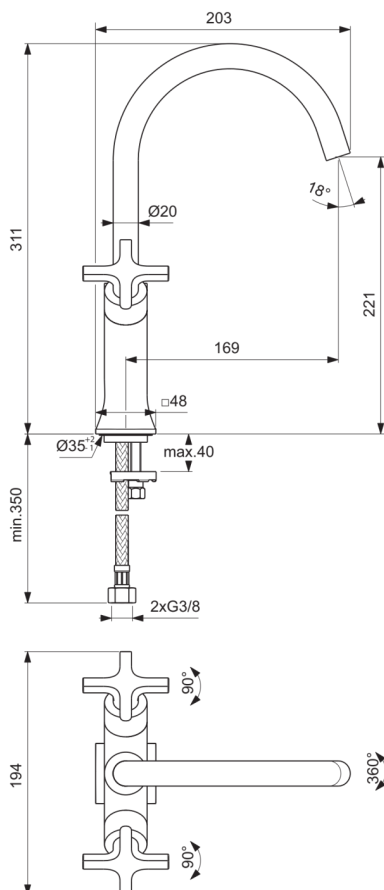

JOY NEO

BD152AA

JOY NEO | Baterie dublă comandă 194x203x311 mm, 169 mm proiecția gurii de scurgere în finisaj crom, 5 l/min (3 bar), fără risipă | EasyFix, Aerator ascuns, SmartShine

Imagine și schiță

Informații generale

Tipul de produs:	Baterii pentru lavoar
Tipul de subprodus:	Baterie dublă comandă
Marca:	Ideal Standard
Colecția:	JOY NEO
Designer:	Palomba Serafini Associati
Colour:	AA - Crom
Efectul de finisare a suprafeței:	Glossy
Înălțime (mm):	311
Lățime (mm):	194
Lungime / Proiecție (mm):	203
Metoda de fixare:	EasyFix
Greutate netă (kg):	1.65
Cod EAN:	3800861105312

Specificațiile produsului

Număr de mânere:	2
Tehnologia Blue Start:	Nu
Cod de culoare:	AA
Descrierea culorii:	crom
Tehnologia Cool Body:	Nu
Tehnologia Easy Fix:	Da
Poziția mânerului:	Lateral
Tehnologia IdealPure:	Nu
Include un ochi de lanț:	Nu
Electronice integrate:	Nu
Modelul de joasă presiune:	Nu
Material:	Metal
Calitatea materialului:	Alamă
Debit maxim la 3 bar (l):	5

JOY NEO

BD152AA

JOY NEO | Baterie dublă comandă 194x203x311 mm, 169 mm proiecția gurii de scurgere în finisaj crom, 5 l/min (3 bar), fără risipă | EasyFix, Aerator ascuns, SmartShine

Specificațiile produsului