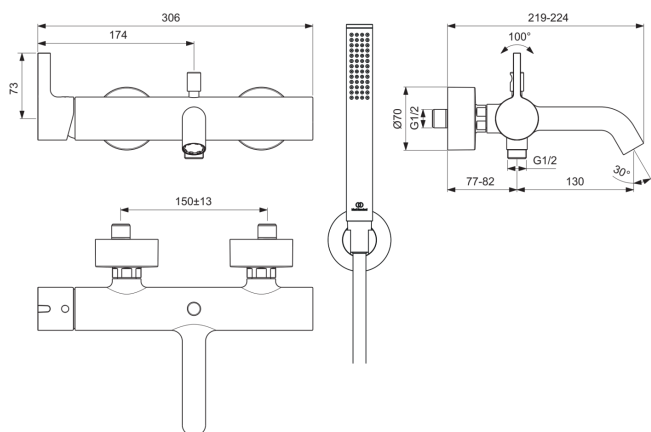

JOY

BC787AA

JOY | Baterie cadă-duș aparentă 306x219 mm, 207 mm proiecția gurii de scurgere În finisaj crom, 20.0 l/min (3 bar) | Aerator ascuns, Tehnologia Click, FirmaFlow, SmartShine

Imagine si schita

Informații generale

Tipul de produs:	Baterii pentru cadă și duș
Tipul de subprodus:	Baterie cadă-duș aparentă
Marca:	Ideal Standard
Colecția:	JOY
Designer:	Palomba Serafini Associati
Colour:	AA - Crom
Efectul de finisare a suprafeței:	Glossy
Lățime (mm):	306
Lungime / Proiecție (mm):	219 - 224
Metoda de fixare:	Cuplare-S
Greutate netă (kg):	3.56
VVS:	727125804
Cod EAN:	3800861086178

Produse incluse

BC774AA:	IDEALRAIN Pară de duș cu 1 funcție 25x25x198 mm În finisaj crom, 8 l/min (3 bar)
BE125AA:	IDEALRAIN Furtun de duș 1250 mm În finisaj crom
BC806AA:	IDEALRAIN Suport de duș 60x58x60 mm În finisaj crom

Poziția mânerului:	Lateral
Modelul de joasă presiune:	Nu
Material:	Metal
Materialul rozetei:	Metal
Calitatea materialului:	Alamă
Debit maxim la 3 bar (l):	20.0
Debit max. la 3 bar (l) pentru toate ieșirile:	13/20
Debit maxim la 3 bar (l) pentru para de duș:	13
Debit maxim la 3 bar (l) pentru Pipă:	20
Presiune de lucru max. (bar):	10
Presiune de lucru min. (bar):	0.5
Conectori S cu zgomot redus:	Nu
Tehnologia PVD:	Nu
Forma rozetei (rozetelor):	Rotund
Filet de conectare a furtunului de duș:	G 1/2
SmartShine:	Da
Modelul gurii de scurgere:	Fixat
Acoperirea suprafeței:	Cromat
Efectul de finisare a suprafeței:	Glossy
Model de ieșire a robinetului:	Aerator
Vizibilitatea ieșirii robinetului:	Ascuns
Limitator de temperatură:	Da
Tipul de mâner:	Pârghie
Tipul de control al temperaturii:	Acționat manual
Cu cuplaje S:	Da
Cu supapă de reținere:	Da
Cu unitate de deviere:	Da
Cu rozetă(e):	Da
Cu mâner(e):	Da
Cu set de duș de mână:	Da
Cu duș deasupra capului:	Nu
Cu priză:	Da
Cu raft(uri):	Nu
Cu kit de duș:	Nu
Metoda de fixare:	Cuplare-S
Metoda de montare:	Perete