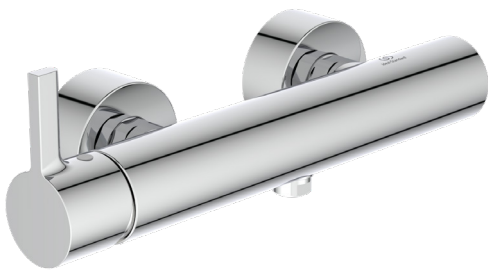

JOY

BC785AA

JOY | Baterie duș aparentă 306x101x108 mm În finisaj crom, 20.0 l/min (3 bar) | Tehnologia Click, EPD, FirmaFlow, SmartShine

Imagine si schita

Informații generale

Tipul de produs:	Baterii de duș
Tipul de subprodus:	Baterie duș aparentă
Marca:	Ideal Standard
Colecția:	JOY
Designer:	Palomba Serafini Associati
Colour:	AA - Crom
Efectul de finisare a suprafeței:	Glossy
Înălțime (mm):	108
Lățime (mm):	306
Lungime / Proiecție (mm):	101 - 106
Metoda de fixare:	Cuplare-S
Greutate netă (kg):	2.09
VVS:	727124104
Cod EAN:	3800861086154

Numele certificatului ACS: 21 ACC LY 067_222

Specificațiile produsului

Numărul de rozete:	2
Număr de mânere:	1
Cod de culoare:	AA
Descrierea culorii:	crom
Tehnologia Cool Body:	Nu
Conectoare S ON / OFF:	Nu
DVGW cu siguranță intrinsecă:	Da
Cartuș FirmaFlow:	Da
Timp de spălare reglabil:	Nu
Poziția mânerului:	Lateral
Material:	Metal
Calitatea materialului:	Alamă
Debit maxim la 3 bar (l):	20.0

JOY

BC785AA

JOY | Baterie duș aparentă 306x101x108 mm În finisaj crom, 20.0 l/min (3 bar) | Tehnologia Click, EPD, FirmaFlow, SmartShine

Specificațiile produsului

Debit max. la 3 bar (l) pentru toate ieșirile:	13/20
Debit maxim la 3 bar (l) pentru para de duș:	13
Debit maxim la 3 bar (l) pentru Pipă:	20
Presiune de lucru max. (bar):	10
Presiune de lucru min. (bar):	0.5
Conectori S cu zgomot redus:	Nu
Tehnologia PVD:	Nu
Forma rozetei (rozetelor):	Rotund
Filet de conectare a furtunului de duș:	G 1/2
SmartShine:	Da
Acoperirea suprafeței:	Cromat
Efectul de finisare a suprafeței:	Glossy
Limitator de temperatură:	Da
Tipul de mâner:	Pârghie
Tipul de control al temperaturii:	Acționat manual
Cu cuplaje S:	Da
Cu rozetă(e):	Da
Cu mâner(e):	Da
Cu set de duș de mână:	Nu
Cu duș deasupra capului:	Nu
Cu kit de duș:	Nu
Metoda de fixare:	Cuplare-S
Metoda de montare:	Perete