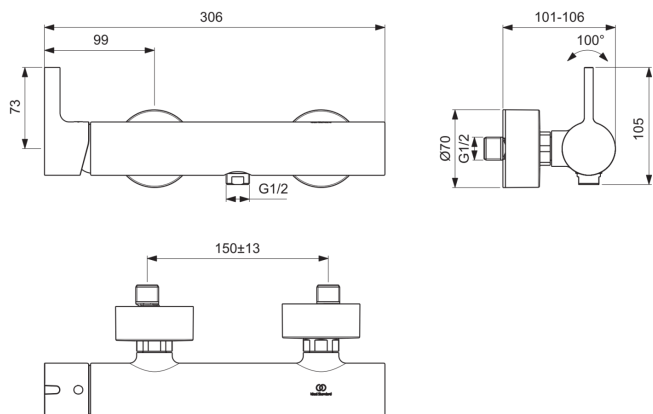

JOY

BC785AA

JOY | Baterie duș aparentă 306x101x108 mm În finisaj crom, 20.0 l/min (3 bar) | Tehnologia Click, EPD, FirmaFlow, SmartShine

Imagine si schita

Informații generale

Tipul de produs:	Baterii de duș
Tipul de subprodus:	Baterie duș aparentă
Marca:	Ideal Standard
Colecția:	JOY
Designer:	Palomba Serafini Associati
Colour:	AA - Crom
Efectul de finisare a suprafeței:	Glossy
Înălțime (mm):	108
Lățime (mm):	306
Lungime / Proiecție (mm):	101 - 106
Metoda de fixare:	Cuplare-S
Greutate netă (kg):	2.09
VVS:	727124104
Cod EAN:	3800861086154

Numele certificatului ACS: 21 ACC LY 067_222

Specificațiile produsului

Numărul de rozete:	2
Număr de mânere:	1
Cod de culoare:	AA
Descrierea culorii:	crom
Tehnologia Cool Body:	Nu
Conectoare S ON / OFF:	Nu
DVGW cu siguranță intrinsecă:	Da
Cartuș FirmaFlow:	Da
Timp de spălare reglabil:	Nu
Poziția mânerului:	Lateral
Material:	Metal
Calitatea materialului:	Alamă
Debit maxim la 3 bar (l):	20.0

JOY

BC785AA

JOY | Baterie duș aparentă 306x101x108 mm În finisaj crom, 20.0 l/min (3 bar) | Tehnologia Click, EPD, FirmaFlow, SmartShine

Specificațiile produsului

Debit max. la 3 bar (l) pentru toate ieșirile:	13/20
Debit maxim la 3 bar (l) pentru para de duș:	13
Debit maxim la 3 bar (l) pentru Pipă:	20
Presiune de lucru max. (bar):	10
Presiune de lucru min. (bar):	0.5
Conectori S cu zgomot redus:	Nu
Tehnologia PVD:	Nu
Forma rozetei (rozetelor):	Rotund
Filet de conectare a furtunului de duș:	G 1/2
SmartShine:	Da
Acoperirea suprafeței:	Cromat
Efectul de finisare a suprafeței:	Glossy
Limitator de temperatură:	Da
Tipul de mâner:	Pârghie
Tipul de control al temperaturii:	Acționat manual
Cu cuplaje S:	Da
Cu rozetă(e):	Da
Cu mâner(e):	Da
Cu set de duș de mână:	Nu
Cu duș deasupra capului:	Nu
Cu kit de duș:	Nu
Metoda de fixare:	Cuplare-S
Metoda de montare:	Perete