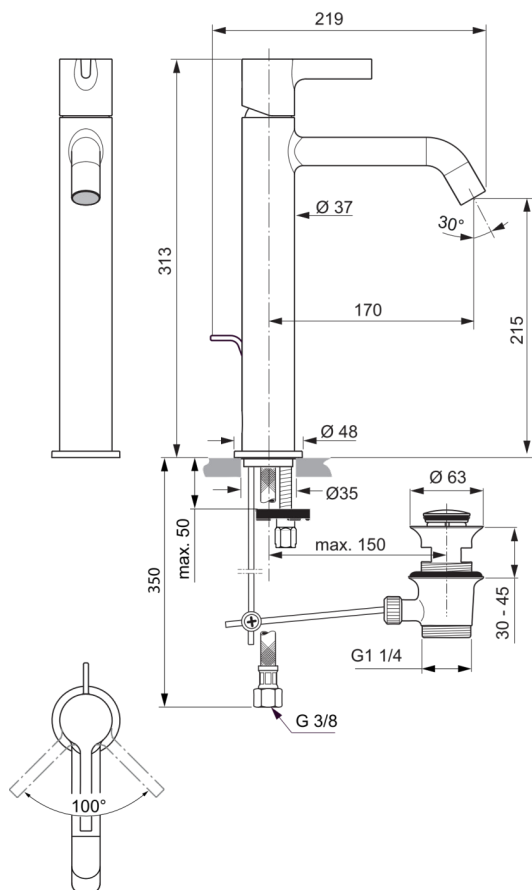

## BC781AA

JOY | Baterie pentru lavoar 48x219x313 mm, 170 mm proiecția gurii de scurgere În finisaj crom, 5 l/min (3 bar), Cu deșeuri | EasyFix, Aerator ascuns, EPD, FirmaFlow, SmartShine

### Informații generale

Tipul de produs:	Baterii pentru lavoar
Tipul de subprodus:	Baterie pentru lavoar
Marca:	Ideal Standard
Colecția:	JOY
Designer:	Palomba Serafini Associati
Colour:	AA - Crom
Efectul de finisare a suprafeței:	Glossy
Înălțime (mm):	313
Lățime (mm):	48
Lungime / Proiecție (mm):	219
Metoda de fixare:	EasyFix
Greutate netă (kg):	2.02
Cod EAN:	3800861086079

JOY

BC781AA

JOY | Baterie pentru lavoar 48x219x313 mm, 170 mm proiecția gurii de scurgere În finisaj crom, 5 l/min (3 bar), Cu deșeuri | EasyFix, Aerator ascuns, EPD, FirmaFlow, SmartShine