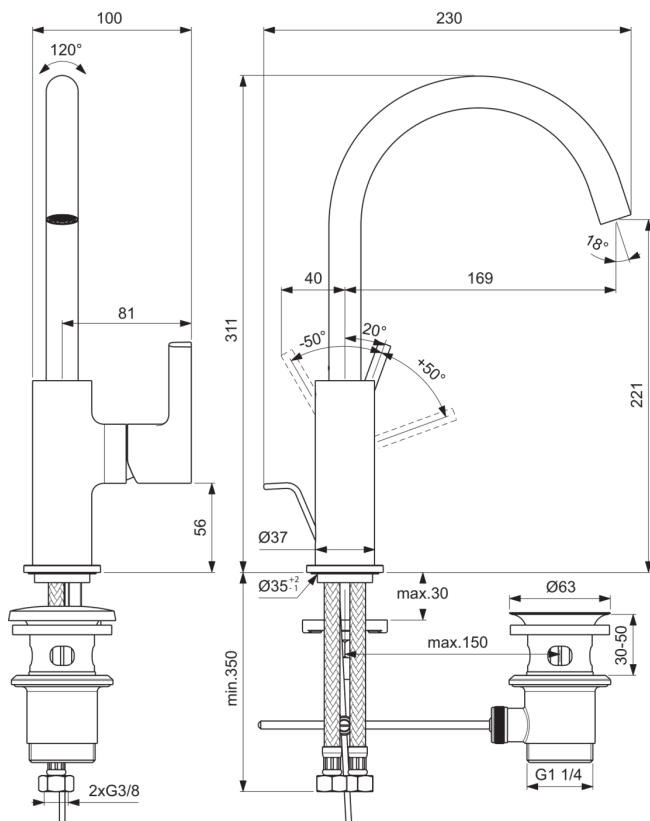

JOY

BC777AA

JOY | Baterie pentru lavoar 100x230x311 mm, 169 mm proiecția gurii de scurgere În finisaj crom, 5 l/min (3 bar), Cu deșeuri | EasyFix, Aerator ascuns, EPD, FirmaFlow, SmartShine

Imagine si schita

Informații generale

Tipul de produs:	Baterii pentru lavoar
Tipul de subprodus:	Baterie pentru lavoar
Marca:	Ideal Standard
Colecția:	JOY
Designer:	Palomba Serafini Associati
Colour:	AA - Crom
Efectul de finisare a suprafeței:	Glossy
Înălțime (mm):	311
Lățime (mm):	100
Lungime / Proiecție (mm):	230
Metoda de fixare:	EasyFix
Greutate netă (kg):	1.63
Cod EAN:	3800861086055

Specificațiile produsului

Numărul de rozete:	1
Număr de mânere:	1
Tehnologia Blue Start:	Nu
Cod de culoare:	AA
Descrierea culorii:	crom
Tehnologia Cool Body:	Nu
DVGW cu siguranță intrinsecă:	Nu
Tehnologia Easy Fix:	Da
Cartuș FirmaFlow:	Da
Aplicația mânerului:	Controlul volumului și al temperaturii
Poziția mânerului:	Laterale

JOY

BC777AA

JOY | Baterie pentru lavoar 100x230x311 mm, 169 mm proiecția gurii de scurgere În finisaj crom, 5 l/min (3 bar), Cu deșeuri | EasyFix, Aerator ascuns, EPD, FirmaFlow, SmartShine

Specificațiile produsului