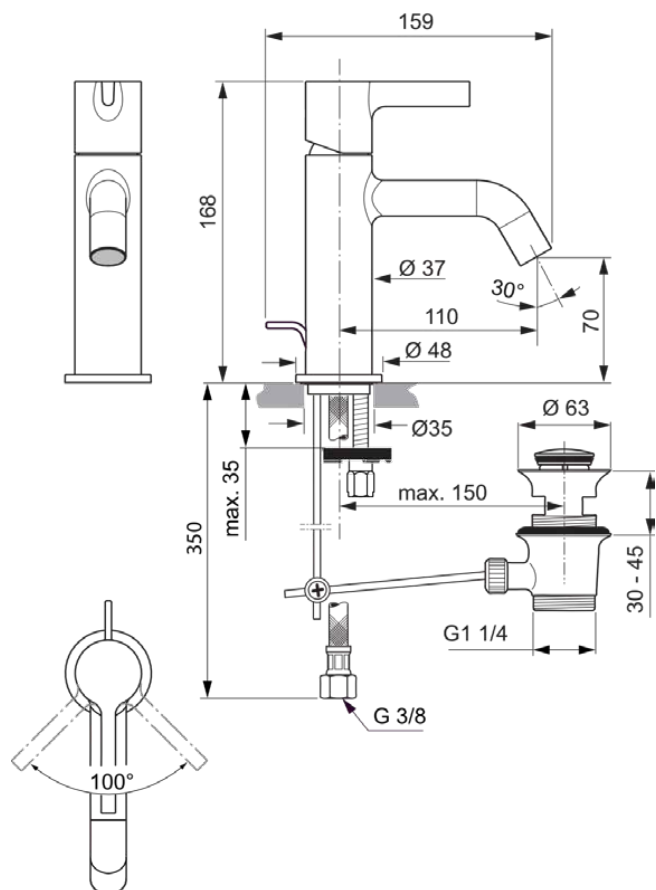

## BC775AA

JOY | Baterie pentru lavoar 48x159x168 mm, 110 mm proiecția gurii de scurgere În finisaj crom, 5 l/min (3 bar), Cu deșeuri | EasyFix, Aerator ascuns, EPD, FirmaFlow, SmartShine

### Informații generale

Tipul de produs:	Baterii pentru lavoar
Tipul de subprodus:	Baterie pentru lavoar
Marca:	Ideal Standard
Colecția:	JOY
Designer:	Palomba Serafini Associati
Colour:	AA - Crom
Efectul de finisare a suprafeței:	Glossy
Înălțime (mm):	168
Lățime (mm):	48
Lungime / Proiecție (mm):	159
Metoda de fixare:	EasyFix
Greutate netă (kg):	1.53
Cod EAN:	3800861086031

JOY

BC775AA

JOY | Baterie pentru lavoar 48x159x168 mm, 110 mm proiecția gurii de scurgere În finisaj crom, 5 l/min (3 bar), Cu deșeuri | EasyFix, Aerator ascuns, EPD, FirmaFlow, SmartShine