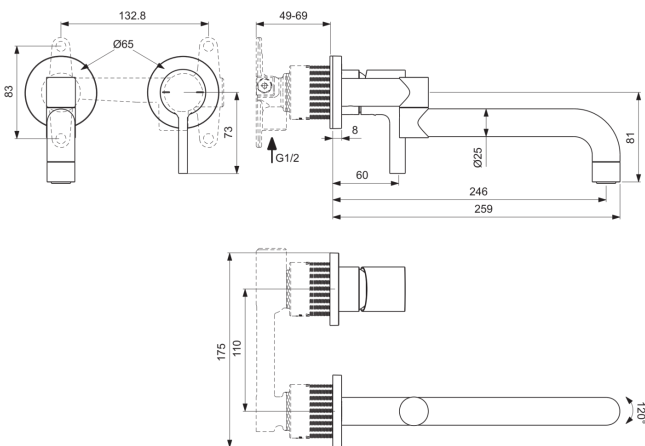

GUSTO

BD426AA

GUSTO | Baterie de bucătărie montată pe perete 175x259x121.5 mm, 246 mm proiecția gurii de scurgere În finisaj crom, Kit 1 required (A1313), 9.5 l/min (3 bar) | Aerator laminar, Aerator ascuns, FirmaFlow, SmartShine

Imagine si schita

Informații generale

Tipul de produs:	Baterii de bucătărie
Tipul de subprodus:	Baterie de bucătărie montată pe perete
Marca:	Ideal Standard
Colecția:	GUSTO
Designer:	Palomba Serafini Associati
Colour:	AA - Crom
Efectul de finisare a suprafeței:	Glossy
Înălțime (mm):	121.5
Lățime (mm):	175
Lungime / Proiecție (mm):	259
Metoda de fixare:	Kit 1 necesar
Kit încorporat recomandat 1:	A1313
Greutate netă (kg):	0.88
Cod EAN:	3800861109051

Numărul de rozete:	2
Număr de mânere:	1
Tehnologia Blue Start:	Nu
Cod de culoare:	AA
Descrierea culorii:	crom
Tehnologia Cool Body:	Nu
Conectoare S ON / OFF:	Nu
Tehnologia Easy Fix:	Nu
Cartuș FirmaFlow:	Da
Poziția mânerului:	Partea din față
Modelul de joasă presiune:	Nu
Material:	Metal
Calitatea materialului:	Alamă
Debit maxim la 3 bar (l):	9.5

Specificațiile produsului

Debit max. la 3 bar (l) pentru toate ieșirile:	9.5
Debit maxim la 3 bar (l) pentru Pipă:	9.5
Conectori S cu zgomot redus:	Nu
Tehnologia PVD:	Nu
Instalare înainte de fereastră:	Nu
Forma rozetei (rozetelor):	Rotund
SmartShine:	Da
Modelul gurii de scurgere:	Pivotare
Acoperirea suprafeței:	Cromat
Efectul de finisare a suprafeței:	Glossy
Model de ieșire a robinetului:	Aerator
Vizibilitatea ieșirii robinetului:	Ascuns
Limitator de temperatură:	Da
Tipul de mâner:	Pârghie
Tipul de control al temperaturii:	Acționat manual
Cu cuplaje S:	Da
Cu rozetă(e):	Da
Cu mâner(e):	Da
Cu priză:	Da
Cu pulverizator extensibil:	Nu
Metoda de fixare:	Kit 1 necesar
Metoda de montare:	Perete