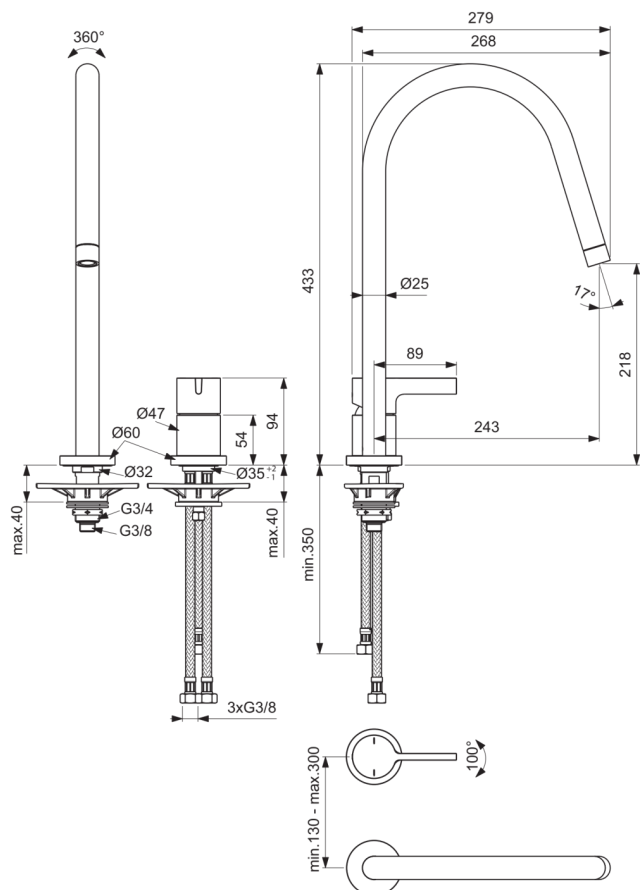

GUSTO

BD422AA

GUSTO | Baterie de bucătărie 285.5x433 mm, 243 mm proiecția gurii de scurgere În finisaj crom, 9.5 l/min (3 bar) | EasyFix, Aerator laminar, Aerator ascuns, FirmaFlow, SmartShine

Imagine și schiță

Informații generale

Tipul de produs:	Baterii de bucătărie
Tipul de subprodus:	Baterie de bucătărie
Marca:	Ideal Standard
Colecția:	GUSTO
Designer:	Palomba Serafini Associati
Colour:	AA - Crom
Efectul de finisare a suprafeței:	Glossy
Înălțime (mm):	433
Lungime / Proiecție (mm):	285.5
Metoda de fixare:	EasyFix
Greutate netă (kg):	2.39
Cod EAN:	3800861108931

Numărul de rozete:	2
Număr de mânere:	1
Tehnologia Blue Start:	Nu
Cod de culoare:	AA
Descrierea culorii:	crom
Tehnologia Cool Body:	Nu
Tehnologia Easy Fix:	Da
Cartuș FirmaFlow:	Da
Poziția mânerului:	Top
Modelul de joasă presiune:	Nu
Material:	Metal
Calitatea materialului:	Alamă
Debit maxim la 3 bar (l):	9.5
Debit max. la 3 bar (l) pentru toate ieșirile:	9.5

GUSTO

BD422AA

GUSTO | Baterie de bucătărie 285.5x433 mm, 243 mm proiecția gurii de scurgere În finisaj crom, 9.5 l/min (3 bar) | EasyFix, Aerator laminar, Aerator ascuns, FirmaFlow, SmartShine

Specificațiile produsului