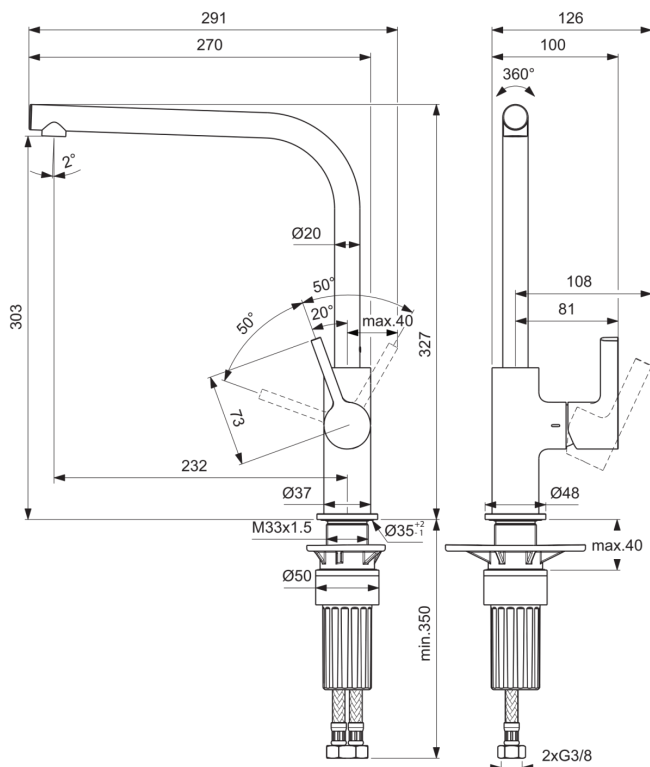

GUSTO

BD418AA

GUSTO | Baterie de bucătărie 105x291x327 mm, 232 mm proiecția gurii de scurgere În finisaj crom, 8.7 l/min (3 bar) | EasyFix+, Aerator laminar, FirmaFlow, SmartShine

Imagine si schita

Informații generale

Tipul de produs:	Baterii de bucătărie
Tipul de subprodus:	Baterie de bucătărie
Marca:	Ideal Standard
Colecția:	GUSTO
Designer:	Palomba Serafini Associati
Colour:	AA - Crom
Efectul de finisare a suprafeței:	Glossy
Înălțime (mm):	327
Lățime (mm):	105
Lungime / Proiecție (mm):	291
Metoda de fixare:	EasyFix+
Greutate netă (kg):	1.51
Cod EAN:	3800861108672

Standarde suplimentare:	EN 248 DIN 4109 EN 817
Numele certificatului KIWA:	K99067
Numele certificatului ACS:	21 ACC LY 068_223

Specificațiile produsului

Numărul de rozete:	1
Număr de mânere:	1
Tehnologia Blue Start:	Nu
Cod de culoare:	AA
Descrierea culorii:	crom
Tehnologia Cool Body:	Nu
Tehnologia Easy Fix:	Da
Cartuș FirmaFlow:	Da
Aplicația mânerului:	Controlul volumului și al temperaturii
Poziția mânerului:	Lateral
Modelul de joasă presiune:	Nu
Material:	Metal
Material mâner:	Metal
Calitatea materialului:	Alamă

GUSTO

BD418AA

GUSTO | Baterie de bucătărie 105x291x327 mm, 232 mm proiecția gurii de scurgere În finisaj crom, 8.7 l/min (3 bar) | EasyFix+, Aerator laminar, FirmaFlow, SmartShine

Specificațiile produsului