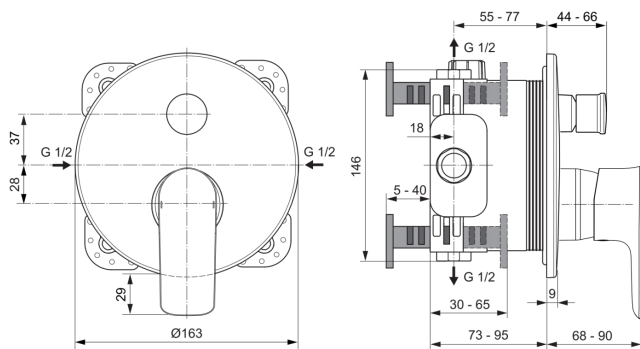

CONNECT AIR

A7035AA

CONNECT AIR | Baterie de cadă și duș încorporată 163x68x192 mm În finisaj crom, Kit 1 required (A1000), 23.0 l/min (3 bar) | Tehnologia Click, EPD, SmartShine

Imagine si schita

Informații generale

Tipul de produs:	Baterii pentru cadă și duș
Tipul de subprodus:	Baterie de cadă și duș încorporată
Marca:	Ideal Standard
Colecția:	CONNECT AIR
Designer:	Ideal Standard
Colour:	AA - Crom
Efectul de finisare a suprafeței:	Glossy
Înălțime (mm):	192
Lățime (mm):	163
Lungime / Proiecție (mm):	68 - 90
Metoda de fixare:	Kit 1 necesar
Kit încorporat recomandat 1:	A1000
Greutate netă (kg):	1.03
Cod EAN:	4015413342148

Specificațiile produsului

Numărul de rozete:	1
Număr de mânere:	1
Cod de culoare:	AA
Descrierea culorii:	crom
Tehnologia Cool Body:	Nu
Conectoare S ON / OFF:	Nu
Timp de spălare reglabil:	Nu
Poziția mânerului:	Partea din față
Material:	Metal
Materialul rozetei:	Plastic
Calitatea materialului:	Alamă
Debit maxim la 3 bar (l):	23.0

Debit max. la 3 bar (l) pentru toate ieșirile:	23/23
Debit maxim la 3 bar (l) pentru para de duș:	23
Debit maxim la 3 bar (l) pentru Pipă:	23
Presiune de lucru max. (bar):	10
Presiune de lucru min. (bar):	0.5
Conectori S cu zgomot redus:	Nu
Tehnologia PVD:	Nu
Forma rozetei (rozetelor):	Rotund
SmartShine:	Da
Acoperirea suprafeței:	Cromat
Efectul de finisare a suprafeței:	Glossy
Limitator de temperatură:	Da
Tipul de mâner:	Pârghie
Tipul de control al temperaturii:	Acționat manual
Cu cuplaje S:	Nu
Cu supapă de reținere:	Nu
Cu unitate de deviere:	Da
Cu rozetă(e):	Da
Cu mâner(e):	Da
Cu set de duș de mână:	Nu
Cu duș deasupra capului:	Nu
Cu lână de etanșare:	Da
Cu kit de duș:	Nu
Metoda de fixare:	Kit 1 necesar
Metoda de montare:	Perete / încorporat