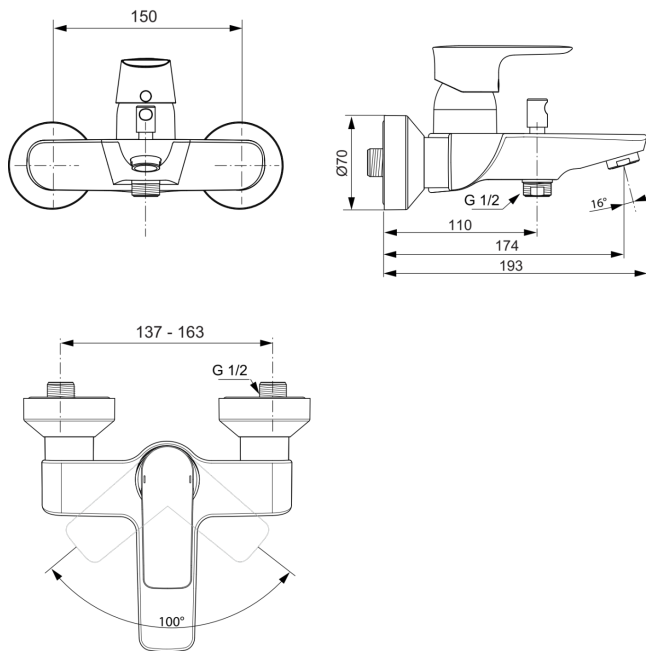

CONNECT AIR

A7033AA

CONNECT AIR | Baterie cadă-duș aparentă 207x193x121 mm, 174 mm proiecția gurii de scurgere În finisaj crom, 22.0 l/min (3 bar) | Tehnologia Click, EPD, FirmaFlow, SmartShine

Imagine si schita

Informații generale

Tipul de produs:	Baterii pentru cadă și duș
Tipul de subprodus:	Baterie cadă-duș aparentă
Marca:	Ideal Standard
Colecția:	CONNECT AIR
Designer:	Ideal Standard
Colour:	AA - Crom
Efectul de finisare a suprafeței:	Glossy
Înălțime (mm):	121
Lățime (mm):	207
Lungime / Proiecție (mm):	193
Metoda de fixare:	Cuplare-S
Greutate netă (kg):	1.93
Cod EAN:	4015413342117

CONNECT AIR

A7033AA

CONNECT AIR | Baterie cadă-duș aparentă 207x193x121 mm, 174 mm proiecția gurii de scurgere În finisaj crom, 22.0 l/min (3 bar) | Tehnologia Click, EPD, FirmaFlow, SmartShine

Specificațiile produsului

Material mâner:	Metal
Calitatea materialului:	Alamă
Debit maxim la 3 bar (l):	22.0
Debit max. la 3 bar (l) pentru toate ieșirile:	22/20
Debit maxim la 3 bar (l) pentru para de duș:	22
Debit maxim la 3 bar (l) pentru Pipă:	20
Presiune de lucru max. (bar):	10
Presiune de lucru min. (bar):	0.5
Conectori S cu zgomot redus:	Nu
Tehnologia PVD:	Nu
Forma rozetei (rozetelor):	Rotund
Filet de conectare a furtunului de duș:	G 1/2
SmartShine:	Da
Modelul gurii de scurgere:	Fixat
Acoperirea suprafeței:	Cromat
Efectul de finisare a suprafeței:	Glossy
Model de ieșire a robinetului:	Aerator
Vizibilitatea ieșirii robinetului:	Vizibil
Limitator de temperatură:	Da
Tipul de mâner:	Pârghie
Tipul de control al temperaturii:	Acționat manual
Cu cuplaje S:	Da
Cu supapă de reținere:	Da
Cu unitate de deviere:	Da
Cu rozetă(e):	Da
Cu mâner(e):	Da
Cu set de duș de mână:	Nu
Cu duș deasupra capului:	Nu
Cu priză:	Da
Cu raft(uri):	Nu
Cu kit de duș:	Nu
Metoda de fixare:	Cuplare-S
Metoda de montare:	Perete