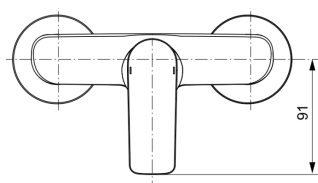

CONNECT AIR

A7032AA

CONNECT AIR | Baterie duș aparentă 207x145x126 mm În finisaj crom, 24 l/min (3 bar) | Tehnologia Click, EPD, FirmaFlow, SmartShine

Imagine si schita

Informații generale

Tipul de produs:	Baterii de duș
Tipul de subprodus:	Baterie duș aparentă
Marca:	Ideal Standard
Colecția:	CONNECT AIR
Designer:	Ideal Standard
Colour:	AA - Crom
Efectul de finisare a suprafeței:	Glossy
Înălțime (mm):	126
Lățime (mm):	207
Lungime / Proiecție (mm):	145 - 145
Metoda de fixare:	Cuplare-S
Greutate netă (kg):	1.57
Cod EAN:	4015413342100

Numele certificatului ACS:	21 ACC LY 067_222
Denumirea certificatului BAQUA:	18/022/27

Specificațiile produsului

Numărul de rozete:	2
Număr de mânere:	1
Cod de culoare:	AA
Descrierea culorii:	crom
Tehnologia Cool Body:	Nu
Conectoare S ON / OFF:	Nu
DVGW cu siguranță intrinsecă:	Da
Cartuș FirmaFlow:	Da
Timp de spălare reglabil:	Nu
Poziția mânerului:	Partea din față
Material:	Metal
Material mâner:	Metal
Calitatea materialului:	Alamă
Debit maxim la 3 bar (l):	24

CONNECT AIR

A7032AA

CONNECT AIR | Baterie duș aparentă 207x145x126 mm În finisaj crom, 24 l/min (3 bar) | Tehnologia Click, EPD, FirmaFlow, SmartShine

Specificațiile produsului

Debit max. la 3 bar (l) pentru toate ieșirile:	24
Debit maxim la 3 bar (l) pentru Pipă:	24
Presiune de lucru max. (bar):	10
Presiune de lucru min. (bar):	0.5
Conectori S cu zgomot redus:	Nu
Tehnologia PVD:	Nu
Forma rozetei (rozetelor):	Rotund
Filet de conectare a furtunului de duș:	G 1/2
SmartShine:	Da
Acoperirea suprafeței:	Cromat
Efectul de finisare a suprafeței:	Glossy
Limitator de temperatură:	Da
Tipul de mâner:	Pârghie
Tipul de control al temperaturii:	Acționat manual
Cu cuplaje S:	Da
Cu rozetă(e):	Da
Cu mâner(e):	Da
Cu set de duș de mână:	Nu
Cu duș deasupra capului:	Nu
Cu kit de duș:	Nu
Metoda de fixare:	Cuplare-S
Metoda de montare:	Perete