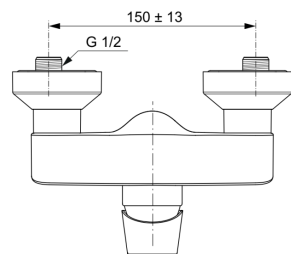

CONNECT AIR

A7032AA

CONNECT AIR | Baterie duș aparentă 207x145x126 mm În finisaj crom, 24 l/min (3 bar) | Tehnologia Click, EPD, FirmaFlow, SmartShine

Imagine si schita

Informații generale

Tipul de produs:	Baterii de duș
Tipul de subprodus:	Baterie duș aparentă
Marca:	Ideal Standard
Colecția:	CONNECT AIR
Designer:	Ideal Standard
Colour:	AA - Crom
Efectul de finisare a suprafeței:	Glossy
Înălțime (mm):	126
Lățime (mm):	207
Lungime / Proiecție (mm):	145 - 145
Metoda de fixare:	Cuplare-S
Greutate netă (kg):	1.57
Cod EAN:	4015413342100

Numele certificatului ACS:	21 ACC LY 067_222
Denumirea certificatului BAQUA:	18/022/27

Specificațiile produsului

Numărul de rozete:	2
Număr de mânere:	1
Cod de culoare:	AA
Descrierea culorii:	crom
Tehnologia Cool Body:	Nu
Conectoare S ON / OFF:	Nu
DVGW cu siguranță intrinsecă:	Da
Cartuș FirmaFlow:	Da
Timp de spălare reglabil:	Nu
Poziția mânerului:	Partea din față
Material:	Metal
Material mâner:	Metal
Calitatea materialului:	Alamă
Debit maxim la 3 bar (l):	24

CONNECT AIR

A7032AA

CONNECT AIR | Baterie duș aparentă 207x145x126 mm În finisaj crom, 24 l/min (3 bar) | Tehnologia Click, EPD, FirmaFlow, SmartShine

Specificațiile produsului

Debit max. la 3 bar (l) pentru toate ieșirile:	24
Debit maxim la 3 bar (l) pentru Pipă:	24
Presiune de lucru max. (bar):	10
Presiune de lucru min. (bar):	0.5
Conectori S cu zgomot redus:	Nu
Tehnologia PVD:	Nu
Forma rozetei (rozetelor):	Rotund
Filet de conectare a furtunului de duș:	G 1/2
SmartShine:	Da
Acoperirea suprafeței:	Cromat
Efectul de finisare a suprafeței:	Glossy
Limitator de temperatură:	Da
Tipul de mâner:	Pârghie
Tipul de control al temperaturii:	Acționat manual
Cu cuplaje S:	Da
Cu rozetă(e):	Da
Cu mâner(e):	Da
Cu set de duș de mână:	Nu
Cu duș deasupra capului:	Nu
Cu kit de duș:	Nu
Metoda de fixare:	Cuplare-S
Metoda de montare:	Perete