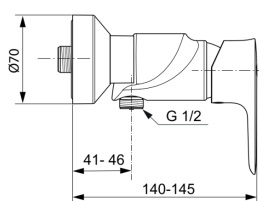

CONNECT AIR

A7032AA

CONNECT AIR | Baterie duș aparentă 207x145x126 mm În finisaj crom, 24 l/min (3 bar) | Tehnologia Click, EPD, FirmaFlow, SmartShine

Imagine si schita

Informații generale

Tipul de produs:	Baterii de duș
Tipul de subprodus:	Baterie duș aparentă
Marca:	Ideal Standard
Colecția:	CONNECT AIR
Designer:	Ideal Standard
Colour:	AA - Crom
Efectul de finisare a suprafeței:	Glossy
Înălțime (mm):	126
Lățime (mm):	207
Lungime / Proiecție (mm):	145 - 145
Metoda de fixare:	Cuplare-S
Greutate netă (kg):	1.57
Cod EAN:	4015413342100

Numele certificatului ACS:	21 ACC LY 067_222
Denumirea certificatului BAQUA:	18/022/27

Specificațiile produsului

Numărul de rozete:	2
Număr de mânere:	1
Cod de culoare:	AA
Descrierea culorii:	crom
Tehnologia Cool Body:	Nu
Conectoare S ON / OFF:	Nu
DVGW cu siguranță intrinsecă:	Da
Cartuș FirmaFlow:	Da
Timp de spălare reglabil:	Nu
Poziția mânerului:	Partea din față
Material:	Metal
Material mâner:	Metal
Calitatea materialului:	Alamă
Debit maxim la 3 bar (l):	24

CONNECT AIR

A7032AA

CONNECT AIR | Baterie duș aparentă 207x145x126 mm În finisaj crom, 24 l/min (3 bar) | Tehnologia Click, EPD, FirmaFlow, SmartShine

Specificațiile produsului

Debit max. la 3 bar (l) pentru toate ieșirile:	24
Debit maxim la 3 bar (l) pentru Pipă:	24
Presiune de lucru max. (bar):	10
Presiune de lucru min. (bar):	0.5
Conectori S cu zgomot redus:	Nu
Tehnologia PVD:	Nu
Forma rozetei (rozetelor):	Rotund
Filet de conectare a furtunului de duș:	G 1/2
SmartShine:	Da
Acoperirea suprafeței:	Cromat
Efectul de finisare a suprafeței:	Glossy
Limitator de temperatură:	Da
Tipul de mâner:	Pârghie
Tipul de control al temperaturii:	Acționat manual
Cu cuplaje S:	Da
Cu rozetă(e):	Da
Cu mâner(e):	Da
Cu set de duș de mână:	Nu
Cu duș deasupra capului:	Nu
Cu kit de duș:	Nu
Metoda de fixare:	Cuplare-S
Metoda de montare:	Perete