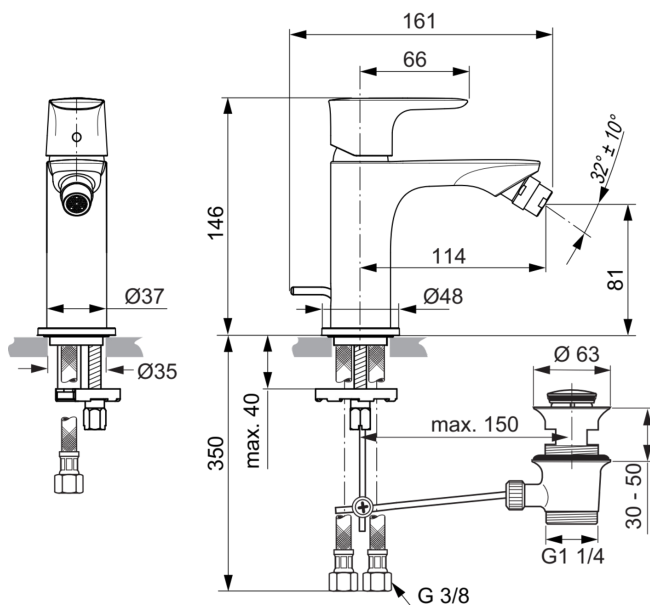

## A7030AA

CONNECT AIR | Baterie pentru bideu 48x161x146 mm, 114 mm proiecția gurii de scurgere În finisaj crom, 5 l/min (3 bar), Cu deșeuri | EasyFix, Evacuare reglabilă, EPD, SmartShine

### Informații generale

Tipul de produs:	Baterii pentru bideu
Tipul de subprodus:	Baterie pentru bideu
Marca:	Ideal Standard
Colecția:	CONNECT AIR
Designer:	Ideal Standard
Colour:	AA - Crom
Efectul de finisare a suprafeței:	Glossy
Înălțime (mm):	146
Lățime (mm):	48
Lungime / Proiecție (mm):	161
Metoda de fixare:	EasyFix
Greutate netă (kg):	1.31
Cod EAN:	4015413342070

### Specificațiile produsului

Numărul de rozete:	1
Număr de mânere:	1
Filet de conectare a articulației sferice:	M18x1 / M16,5x1
Cod de culoare:	AA
Descrierea culorii:	crom
Aplicația mânerului:	Controlul volumului și al temperaturii
Poziția mânerului:	Top
Include un ochi de lanț:	Nu
Modelul de joasă presiune:	Nu
Material:	Metal
Materialul rozetei:	Metal
Material mâner:	Metal
Material al setului de deșeuri:	Metal