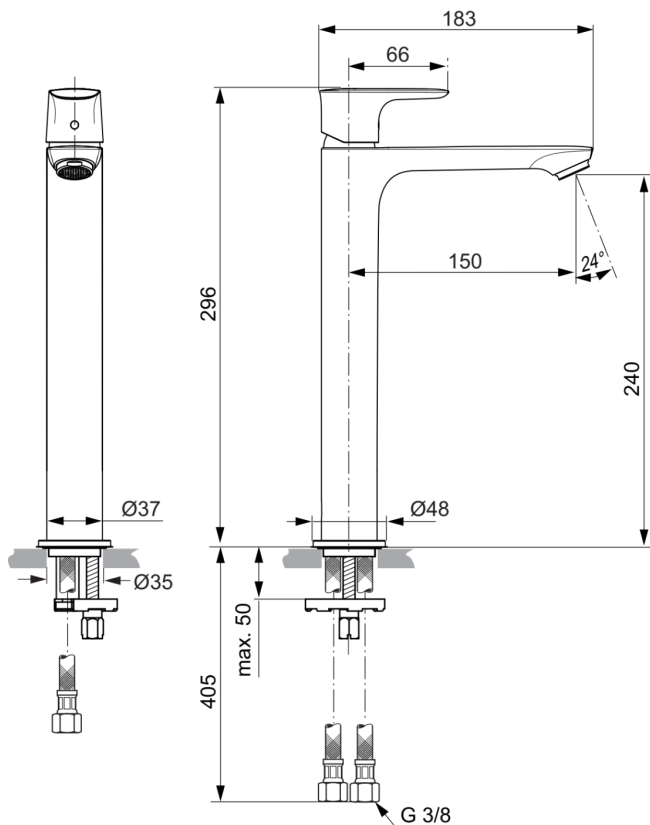

CONNECT AIR

A7027AA

CONNECT AIR | Baterie pentru lavoar 48x188.5x296 mm, 150 mm proiecția gurii de scurgere
În finisaj crom, 5 l/min (3 bar), fără risipă | EasyFix, EPD, SmartShine

Imagine si schita

Informații generale

Tipul de produs:	Baterii pentru lavoar
Tipul de subprodus:	Baterie pentru lavoar
Marca:	Ideal Standard
Colecția:	CONNECT AIR
Designer:	Ideal Standard
Colour:	AA - Crom
Efectul de finisare a suprafeței:	Glossy
Înălțime (mm):	296
Lățime (mm):	48
Lungime / Proiecție (mm):	188.5
Metoda de fixare:	EasyFix
Greutate netă (kg):	1.60
Cod EAN:	4015413342049

Specificațiile produsului

Numărul de rozete:	1
Număr de mânere:	1
Tehnologia Blue Start:	Nu
Cod de culoare:	AA
Descrierea culorii:	crom
Tehnologia Cool Body:	Nu
DVGW cu siguranță intrinsecă:	Nu
Tehnologia Easy Fix:	Da
Poziția mânerului:	Top
Tehnologia IdealPure:	Nu
Include un ochi de lanț:	Nu
Electronice integrate:	Nu
Modelul de joasă presiune:	Nu
Material:	Metal

CONNECT AIR

A7027AA

CONNECT AIR | Baterie pentru lavoar 48x188.5x296 mm, 150 mm proiecția gurii de scurgere
În finisaj crom, 5 l/min (3 bar), fără risipă | EasyFix, EPD, SmartShine

Specificațiile produsului