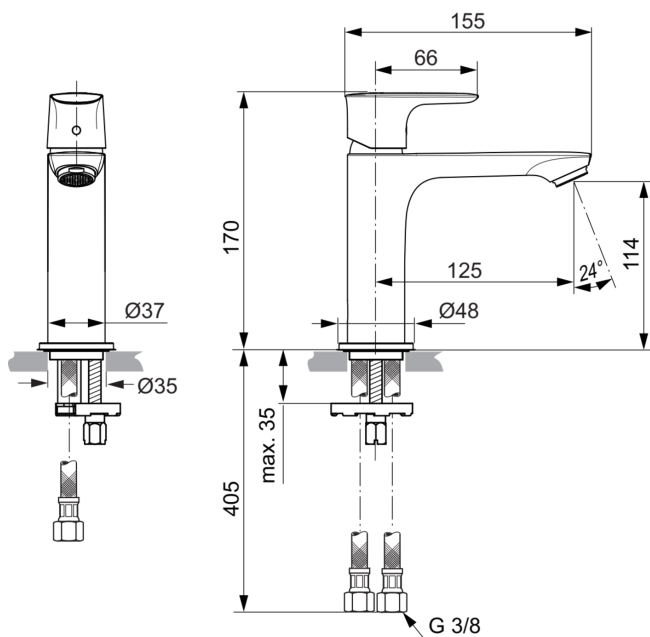

CONNECT AIR

A7015AA

CONNECT AIR | Baterie pentru lavoar 48x160.5x170 mm, 125 mm proiecția gurii de scurgere
În finisaj crom, 5 l/min (3 bar), fără risipă | EasyFix, EPD, SmartShine

Imagine si schita

Informații generale

Tipul de produs:	Baterii pentru lavoar
Tipul de subprodus:	Baterie pentru lavoar
Marca:	Ideal Standard
Colecția:	CONNECT AIR
Designer:	Ideal Standard
Colour:	AA - Crom
Efectul de finisare a suprafeței:	Glossy
Înălțime (mm):	170
Lățime (mm):	48
Lungime / Proiecție (mm):	160.5
Metoda de fixare:	EasyFix
Greutate netă (kg):	1.15
Cod EAN:	4015413341929

Specificațiile produsului

Numărul de rozete:	1
Număr de mânere:	1
Tehnologia Blue Start:	Nu
Cod de culoare:	AA
Descrierea culorii:	crom
Tehnologia Cool Body:	Nu
DVGW cu siguranță intrinsecă:	Nu
Tehnologia Easy Fix:	Da
Aplicația mânerului:	Controlul volumului și al temperaturii
Poziția mânerului:	Top
Tehnologia IdealPure:	Nu
Include un ochi de lanț:	Nu
Electronice integrate:	Nu
Modelul de joasă presiune:	Nu

CONNECT AIR

A7015AA

CONNECT AIR | Baterie pentru lavoar 48x160.5x170 mm, 125 mm proiecția gurii de scurgere
În finisaj crom, 5 l/min (3 bar), fără risipă | EasyFix, EPD, SmartShine

Specificațiile produsului