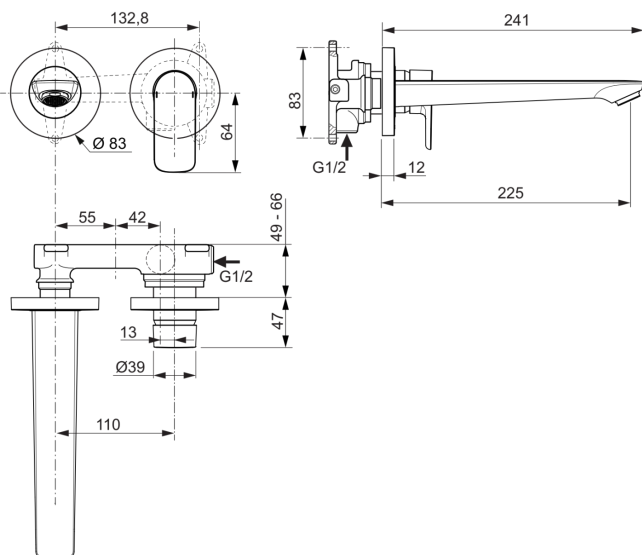

CONNECT AIR

A7009AA

CONNECT AIR | Baterie pentru lavoar montată pe perete 193x241x106 mm, 225 mm proiecția gurii de scurgere În finisaj crom, Kit 1 required (A5948), 5 l/min (3 bar), fără risipă | EPD, FirmaFlow, SmartShine

Imagine si schita

Informații generale

Tipul de produs:	Baterii pentru lavoar
Tipul de subprodus:	Baterie pentru lavoar montată pe perete
Marca:	Ideal Standard
Colecția:	CONNECT AIR
Designer:	Ideal Standard
Colour:	AA - Crom
Efectul de finisare a suprafeței:	Glossy
Înălțime (mm):	106
Lățime (mm):	193
Lungime / Proiecție (mm):	241
Metoda de fixare:	Kit 1 necesar
Kit încorporat recomandat 1:	A5948
Greutate netă (kg):	1.50
Cod EAN:	4015413341868

Caracteristici

Pobierać

- [EPD](#)
- [Declaration of Conformity](#)
- [Installation Guide](#)
- [Spare Parts List](#)

Standard de produs și certificari

Standarde suplimentare:	EN 248 DIN 4109-1 EN 200
Numele certificatului ACS:	24 ACC LY 188

Specificațiile produsului

Material:	Metal
Material mâner:	Metal
Calitatea materialului:	Alamă
Debit maxim la 3 bar (l):	5
Debit max. la 3 bar (l) pentru toate ieșirile:	5
Debit maxim la 3 bar (l) pentru Pipă:	5
Presiune de lucru max. (bar):	10
Presiune de lucru min. (bar):	0.5
Tehnologia PVD:	Nu
Forma rozetei (rozetelor):	Rotund
SmartShine:	Da
Modelul gurii de scurgere:	Fixat
Acoperirea suprafeței:	Cromat
Efectul de finisare a suprafeței:	Glossy
Model de ieșire a robinetului:	Aerator
Vizibilitatea ieșirii robinetului:	Vizibil
Ieșirea robinetului reglabilă:	Nu
Control fără atingere:	Nu
Tipul de mâner:	Pârghie
Tipul de control al temperaturii:	Acționat manual
Cu dop de scurgere:	Nu
Cu rozetă(e):	Da
Cu mâner(e):	Da
Cu priză:	Da
Cu pulverizator extensibil:	Nu
Cu set de ventil:	Nu
Metoda de fixare:	Kit 1 necesar