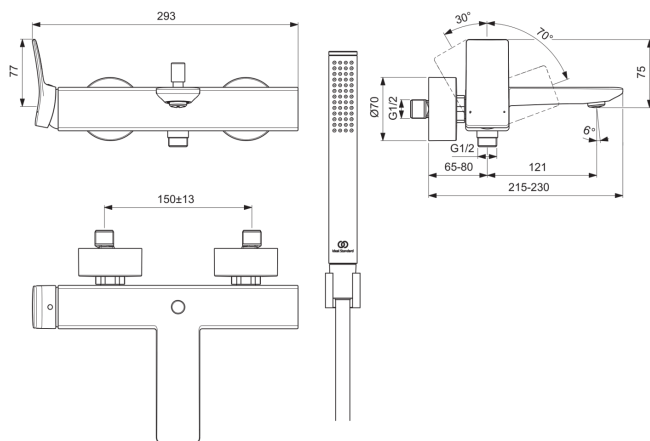

CONCA

BC763AA

CONCA | Baterie cadă-duș aparentă 293x215x112 mm, 186 mm proiecția gurii de scurgere În finisaj crom, 20.0 l/min (3 bar) | Tehnologia Click, EPD, FirmaFlow, SmartShine

Imagine si schita

Informații generale

Tipul de produs:	Baterii pentru cadă și duș
Tipul de subprodus:	Baterie cadă-duș aparentă
Marca:	Ideal Standard
Colecția:	CONCA
Designer:	Palomba Serafini Associati
Colour:	AA - Crom
Efectul de finisare a suprafeței:	Glossy
Înălțime (mm):	112
Lățime (mm):	293
Lungime / Proiecție (mm):	215 - 230
Metoda de fixare:	Cuplare-S
Greutate netă (kg):	3.64
Cod EAN:	3800861084792

Produse incluse

BC774AA:	IDEALRAIN Pară de duș cu 1 funcție 25x25x198 mm În finisaj crom, 8 l/min (3 bar)
BE125AA:	IDEALRAIN Furtun de duș 1250 mm În finisaj crom
BC770AA:	IDEALRAIN Suport de duș 30x60x30 mm În finisaj crom

CONCA

BC763AA

CONCA | Baterie cadă-duș aparentă 293x215x112 mm, 186 mm proiecția gurii de scurgere În finisaj crom, 20.0 l/min (3 bar) | Tehnologia Click, EPD, FirmaFlow, SmartShine

Specificațiile produsului