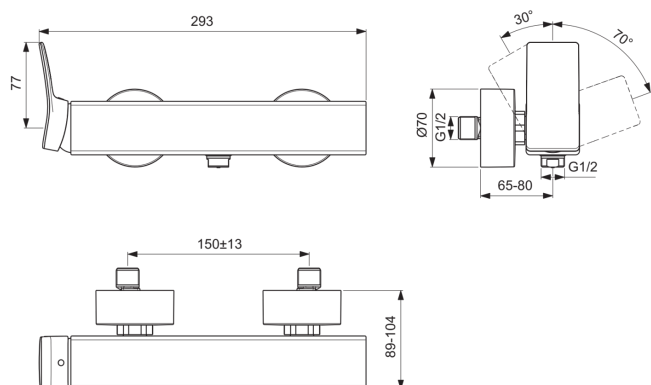

CONCA

BC761A5

CONCA | Baterie duș aparentă 293x89x112 mm În finisaj gri magnetic, 20.0 l/min (3 bar) | Tehnologia Click, EPD, FirmaFlow, Tehnologia PVD

Imagine si schita

Informații generale

Tipul de produs:	Baterii de duș
Tipul de subprodus:	Baterie duș aparentă
Marca:	Ideal Standard
Colecția:	CONCA
Designer:	Palomba Serafini Associati
Colour:	A5 - Gri Magnetic
Efectul de finisare a suprafeței:	Satin
Înălțime (mm):	112
Lățime (mm):	293
Lungime / Proiecție (mm):	89 - 104
Metoda de fixare:	Cuplare-S
Greutate netă (kg):	2.42
Cod EAN:	3800861085737

Standarde suplimentare:	EN 817 DIN 4109-1
Numele certificatului ACS:	21 ACC LY 067_222

Specificațiile produsului

Numărul de rozete:	2
Număr de mânere:	1
Cod de culoare:	A5
Descrierea culorii:	gri magnetic
Tehnologia Cool Body:	Nu
Conectoare S ON / OFF:	Nu
DVGW cu siguranță intrinsecă:	Da
Cartuș FirmaFlow:	Da
Timp de spălare reglabil:	Nu
Poziția mânerului:	Laterale
Material:	Metal
Material mâner:	Metal
Calitatea materialului:	Alamă
Debit maxim la 3 bar (l):	20.0

CONCA

BC761A5

CONCA | Baterie duș aparentă 293x89x112 mm În finisaj gri magnetic, 20.0 l/min (3 bar) | Tehnologia Click, EPD, FirmaFlow, Tehnologia PVD

Specificațiile produsului

Debit max. la 3 bar (l) pentru toate ieșirile:	13/20
Debit maxim la 3 bar (l) pentru para de duș:	13
Debit maxim la 3 bar (l) pentru Pipă:	20
Presiune de lucru max. (bar):	10
Presiune de lucru min. (bar):	0.5
Conectori S cu zgomot redus:	Nu
Tehnologia PVD:	Da
Forma rozetei (rozetelor):	Rotund
Filet de conectare a furtunului de duș:	G 1/2
Acoperirea suprafeței:	PVD
Efectul de finisare a suprafeței:	Satin
Limitator de temperatură:	Da
Tipul de mâner:	Pârghie
Tipul de control al temperaturii:	Acționat manual
Cu cuplaje S:	Da
Cu rozetă(e):	Da
Cu mâner(e):	Da
Cu set de duș de mână:	Nu
Cu duș deasupra capului:	Nu
Cu kit de duș:	Nu
Metoda de fixare:	Cuplare-S
Metoda de montare:	Perete