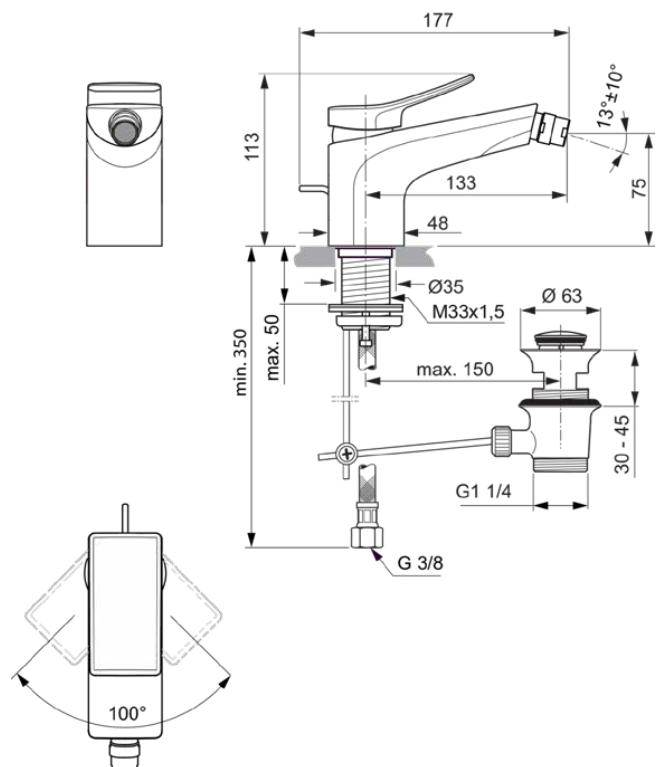

CONCA

BC760AA

CONCA | Baterie pentru bideu 48x177x113 mm, 133 mm proiecția gurii de scurgere În finisaj crom, 5 l/min (3 bar), Cu deșeuri | Evacuare reglabilă, EPD, FirmaFlow, SmartShine

Imagine si schita

Informații generale

Tipul de produs:	Baterii pentru bideu
Tipul de subprodus:	Baterie pentru bideu
Marca:	Ideal Standard
Colecția:	CONCA
Designer:	Palomba Serafini Associati
Colour:	AA - Crom
Efectul de finisare a suprafeței:	Glossy
Înălțime (mm):	113
Lățime (mm):	48
Lungime / Proiecție (mm):	177
Metoda de fixare:	Fixarea tije
Greutate netă (kg):	1.79
Cod EAN:	3800861084761

Standarde suplimentare:	EN 248 EN 817 DIN 4109-1
Numele certificatului ACS:	19 ACC LY 744

Specificațiile produsului

Numărul de rozete:	0
Număr de mânere:	1
Filet de conectare a articulației sferice:	M18x1 / M16,5x5
Cod de culoare:	AA
Descrierea culorii:	crom
Cartuș FirmaFlow:	Da
Poziția mânerului:	Top
Include un ochi de lanț:	Nu
Modelul de joasă presiune:	Nu
Material:	Metal
Material al setului de deșeuri:	Metal
Calitatea materialului:	Alamă
Debit maxim la 3 bar (l):	5

CONCA

BC760AA

CONCA | Baterie pentru bideu 48x177x113 mm, 133 mm proiecția gurii de scurgere În finisaj crom, 5 l/min (3 bar), Cu deșeuri | Evacuare reglabilă, EPD, FirmaFlow, SmartShine

Specificațiile produsului