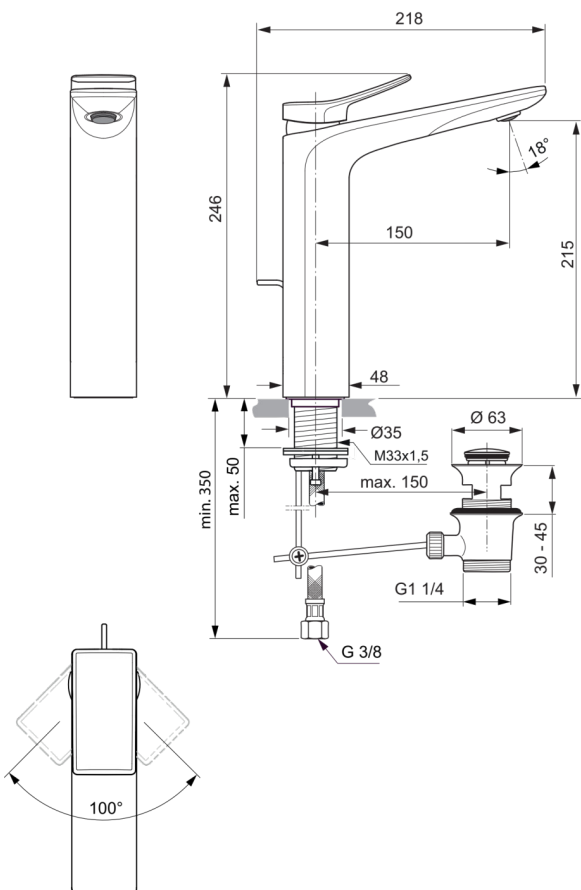

CONCA

BC757AA

CONCA | Baterie pentru lavoar 48x218x246 mm, 150 mm proiecția gurii de scurgere În finisaj crom, 5 l/min (3 bar), Cu deșeuri | EPD, FirmaFlow, SmartShine

Imagine si schita

Informații generale

Tipul de produs:	Baterii pentru lavoar
Tipul de subprodus:	Baterie pentru lavoar
Marca:	Ideal Standard
Colecția:	CONCA
Designer:	Palomba Serafini Associati
Colour:	AA - Crom
Efectul de finisare a suprafeței:	Glossy
Înălțime (mm):	246
Lățime (mm):	48
Lungime / Proiecție (mm):	218
Metoda de fixare:	Fixarea tije
Greutate netă (kg):	2.42
Cod EAN:	3800861084716

CONCA

BC757AA

CONCA | Baterie pentru lavoar 48x218x246 mm, 150 mm proiecția gurii de scurgere În finisaj crom, 5 l/min (3 bar), Cu deșeuri | EPD, FirmaFlow, SmartShine

Specificațiile produsului

Modelul de joasă presiune:	Nu
Material:	Metal
Material mâner:	Metal
Material al setului de deșeuri:	Metal
Calitatea materialului:	Alamă
Debit maxim la 3 bar (l):	5
Debit max. la 3 bar (l) pentru toate ieșirile:	5
Debit maxim la 3 bar (l) pentru Pipă:	5
Tehnologia PVD:	Nu
SmartShine:	Da
Modelul gurii de scurgere:	Fixat
Acoperirea suprafeței:	Cromat
Efectul de finisare a suprafeței:	Glossy
Model de ieșire a robinetului:	Aerator
Vizibilitatea ieșirii robinetului:	Vizibil
Ieșirea robinetului reglabilă:	Nu
Ieșirea robinetului este anti-vandalism:	Nu
Limitator de temperatură:	Da
Control fără atingere:	Nu
Tipul de mâner:	Pârghie
Tipul de control al temperaturii:	Acționat manual
Cu dop de scurgere:	Nu
Cu rozetă(e):	Nu
Cu regulator de debit:	Da
Cu mâner(e):	Da
Cu priză:	Da
Cu pulverizator extensibil:	Nu
Cu set de ventil:	Da
Metoda de fixare:	Fixarea tije
Metoda de montare:	Orificiu pentru robinet