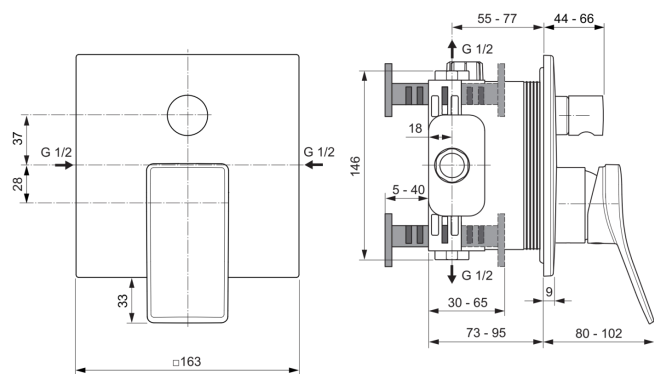

## A7374AA

CONCA | Baterie de cadă și duș încorporată 163x80x196 mm În finisaj crom, Kit 1 required (A1000), 23.0 l/min (3 bar) | Tehnologia Click, EPD, SmartShine

### Informații generale

Tipul de produs:	Baterii pentru cadă și duș
Tipul de subprodus:	Baterie de cadă și duș încorporată
Marca:	Ideal Standard
Colecția:	CONCA
Designer:	Palomba Serafini Associati
Colour:	AA - Crom
Efectul de finisare a suprafeței:	Glossy
Înălțime (mm):	196
Lățime (mm):	163
Lungime / Proiecție (mm):	80 - 102
Metoda de fixare:	Kit 1 necesar
Kit încorporat recomandat 1:	A1000
Greutate netă (kg):	1.45
Cod EAN:	3800861084815

### Specificațiile produsului

Numărul de rozete:	1
Număr de mânere:	1
Cod de culoare:	AA
Descrierea culorii:	crom
Tehnologia Cool Body:	Nu
Conectoare S ON / OFF:	Nu
Timp de spălare reglabil:	Nu
Poziția mânerului:	Partea din față
Material:	Metal
Materialul rozetei:	Plastic
Calitatea materialului:	Alamă
Debit maxim la 3 bar (l):	23.0

CONCA

A7374AA

CONCA | Baterie de cadă și duș încorporată 163x80x196 mm În finisaj crom, Kit 1 required (A1000), 23.0 l/min (3 bar) | Tehnologia Click, EPD, SmartShine