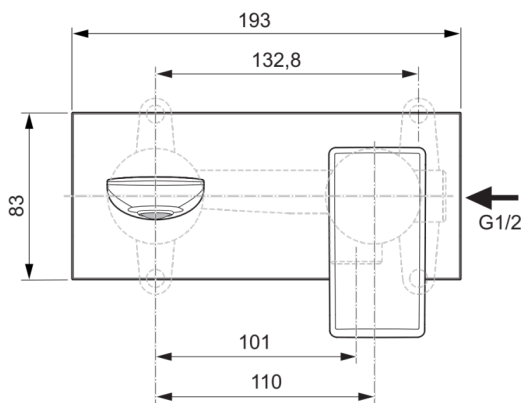

CONCA

A7371AA

CONCA | Baterie pentru lavoar montată pe perete 193x113.5 mm, 180 mm proiecția gurii de scurgere În finisaj crom, Kit 1 required (A1313), 5 l/min (3 bar), fără risipă | EPD, FirmaFlow, SmartShine

Imagine si schita

Informații generale

Tipul de produs:	Baterii pentru lavoar
Tipul de subprodus:	Baterie pentru lavoar montată pe perete
Marca:	Ideal Standard
Colecția:	CONCA
Designer:	Palomba Serafini Associati
Colour:	AA - Crom
Efectul de finisare a suprafeței:	Glossy
Înălțime (mm):	113.5
Lățime (mm):	193
Metoda de fixare:	Kit 1 necesar
Kit încorporat recomandat 1:	A1313
Greutate netă (kg):	1.12
Cod EAN:	3800861084747

Specificațiile produsului

Material mâner:	Metal
Calitatea materialului:	Alamă
Debit maxim la 3 bar (l):	5
Debit max. la 3 bar (l) pentru toate ieșirile:	5
Debit maxim la 3 bar (l) pentru Pipă:	5
Tehnologia PVD:	Nu
Forma rozetei (rozetelor):	Rectangular
SmartShine:	Da
Modelul gurii de scurgere:	Fixat
Acoperirea suprafeței:	Cromat
Efectul de finisare a suprafeței:	Glossy
Model de ieșire a robinetului:	Aerator
Vizibilitatea ieșirii robinetului:	Vizibil
Ieșirea robinetului reglabilă:	Nu
Limitator de temperatură:	Da
Control fără atingere:	Nu
Tipul de mâner:	Pârghie
Tipul de control al temperaturii:	Acționat manual
Cu dop de scurgere:	Nu
Cu rozetă(e):	Da
Cu mâner(e):	Da
Cu priză:	Da
Cu pulverizator extensibil:	Nu
Cu set de ventil:	Nu
Metoda de fixare:	Kit 1 necesar