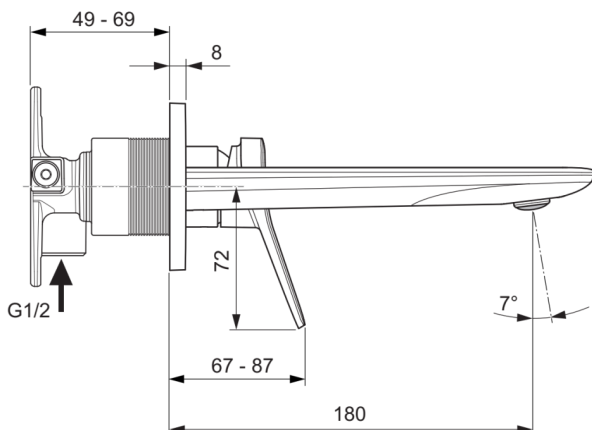

CONCA

A7371AA

CONCA | Baterie pentru lavoar montată pe perete 193x113.5 mm, 180 mm proiecția gurii de scurgere În finisaj crom, Kit 1 required (A1313), 5 l/min (3 bar), fără risipă | EPD, FirmaFlow, SmartShine

Imagine si schita

Informații generale

Tipul de produs:	Baterii pentru lavoar
Tipul de subprodus:	Baterie pentru lavoar montată pe perete
Marca:	Ideal Standard
Colecția:	CONCA
Designer:	Palomba Serafini Associati
Colour:	AA - Crom
Efectul de finisare a suprafeței:	Glossy
Înălțime (mm):	113.5
Lățime (mm):	193
Metoda de fixare:	Kit 1 necesar
Kit încorporat recomandat 1:	A1313
Greutate netă (kg):	1.12
Cod EAN:	3800861084747

Specificațiile produsului

Material mâner:	Metal
Calitatea materialului:	Alamă
Debit maxim la 3 bar (l):	5
Debit max. la 3 bar (l) pentru toate ieșirile:	5
Debit maxim la 3 bar (l) pentru Pipă:	5
Tehnologia PVD:	Nu
Forma rozetei (rozetelor):	Rectangular
SmartShine:	Da
Modelul gurii de scurgere:	Fixat
Acoperirea suprafeței:	Cromat
Efectul de finisare a suprafeței:	Glossy
Model de ieșire a robinetului:	Aerator
Vizibilitatea ieșirii robinetului:	Vizibil
Ieșirea robinetului reglabilă:	Nu
Limitator de temperatură:	Da
Control fără atingere:	Nu
Tipul de mâner:	Pârghie
Tipul de control al temperaturii:	Acționat manual
Cu dop de scurgere:	Nu
Cu rozetă(e):	Da
Cu mâner(e):	Da
Cu priză:	Da
Cu pulverizator extensibil:	Nu
Cu set de ventil:	Nu
Metoda de fixare:	Kit 1 necesar