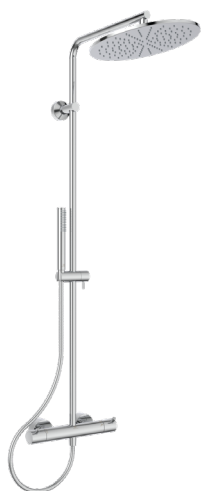

## CERATHERM T125

## A7589AA

CERATHERM T125 | Sistem duș aparent 304x576x1191 mm În finisaj crom, 12.0 l/min (3 bar) | Funcție termostatică, Economii de apă și energie

### Informații generale

Tipul de produs:	Sisteme de duș
Tipul de subprodus:	Sistem duș aparent
Marca:	Ideal Standard
Colecția:	CERATHERM T125
Designer:	Ideal Standard
Colour:	AA - Crom
Efectul de finisare a suprafeței:	Glossy
Înălțime (mm):	1191
Lățime (mm):	304
Lungime / Proiecție (mm):	576 - 586
Metoda de fixare:	Cuplare-S
Greutate netă (kg):	4.40
Cod EAN:	4015413351737

### Produse incluse

BC774AA:	IDEALRAIN   Pară de duș cu 1 funcție 25x25x198 mm În finisaj crom, 8 l/min (3 bar)
BE175AA:	IDEALRAIN   Furtun de duș 1750 mm În finisaj crom
A5803AA:	IDEALRAIN   Duș suspendat 300x58x300 mm În finisaj crom, 12 l/min (3 bar)