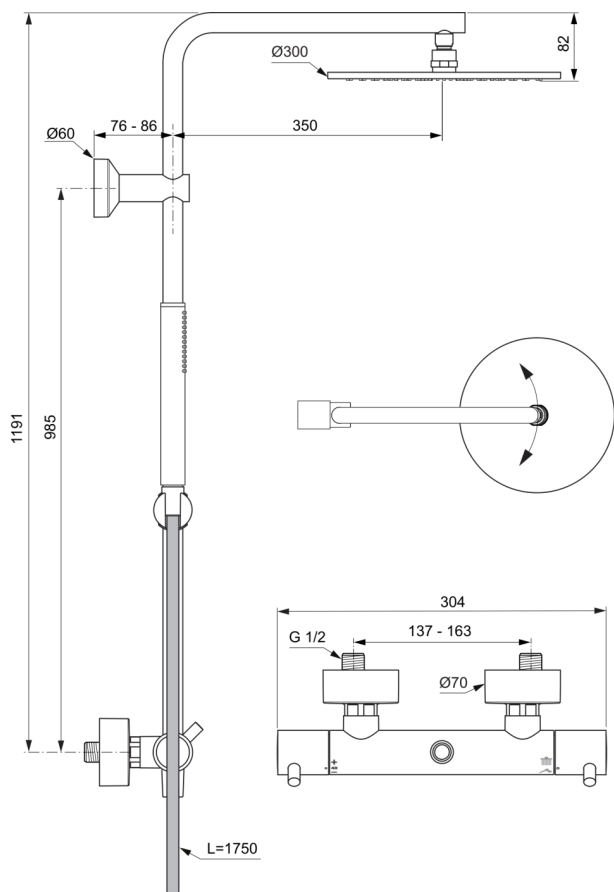

## A7589AA

CERATHERM T125 | Sistem duș aparent 304x576x1191 mm În finisaj crom, 12.0 l/min (3 bar) | Funcție termostatică, Economii de apă și energie

### Informații generale

Tipul de produs:	Sisteme de duș
Tipul de subprodus:	Sistem duș aparent
Marca:	Ideal Standard
Colecția:	CERATHERM T125
Designer:	Ideal Standard
Colour:	AA - Crom
Efectul de finisare a suprafeței:	Glossy
Înălțime (mm):	1191
Lățime (mm):	304
Lungime / Proiecție (mm):	576 - 586
Metoda de fixare:	Cuplare-S
Greutate netă (kg):	4.40
Cod EAN:	4015413351737

### Produse incluse

BC774AA:	IDEALRAIN   Pară de duș cu 1 funcție 25x25x198 mm În finisaj crom, 8 l/min (3 bar)
BE175AA:	IDEALRAIN   Furtun de duș 1750 mm În finisaj crom
A5803AA:	IDEALRAIN   Duș suspendat 300x58x300 mm În finisaj crom, 12 l/min (3 bar)