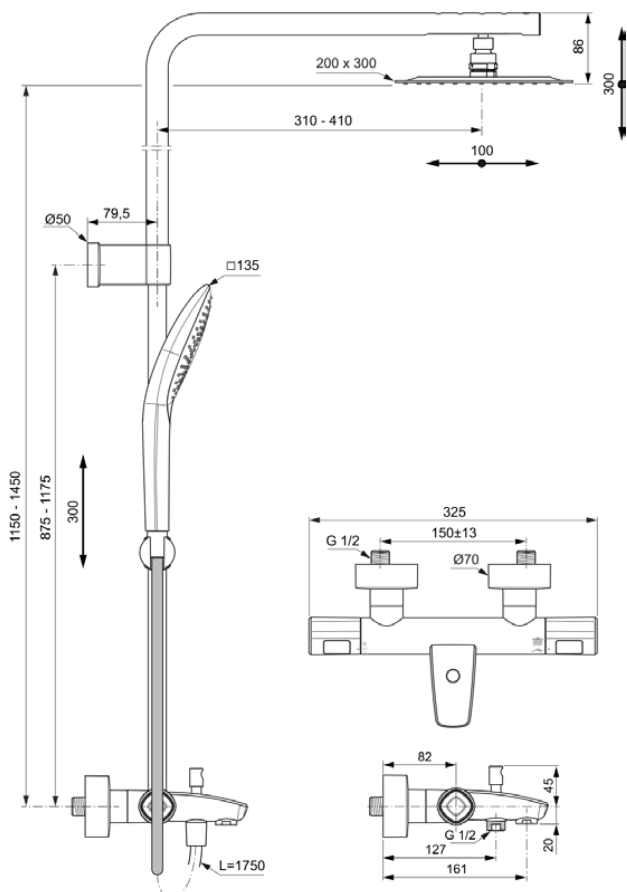

CERATHERM T100

A7591AA

CERATHERM T100 | Sistem cadă-duș aparent 325x489.5x1150 mm, 161 mm proiecția gurii de scurgere În finisaj crom, 20.0 l/min (3 bar) | Funcție termostatică, Economii de apă și energie, Flexibilitate verticală și orizontală, Oprire de siguranță

Imagine si schita

Informații generale

Tipul de produs:	Sisteme de duș
Tipul de subprodus:	Sistem cadă-duș aparent
Marca:	Ideal Standard
Colecția:	CERATHERM T100
Designer:	Ideal Standard
Colour:	AA - Crom
Efectul de finisare a suprafeței:	Glossy
Înălțime (mm):	1150 - 1450
Lățime (mm):	325
Lungime / Proiecție (mm):	489.5 - 589.5
Metoda de fixare:	Cuplare-S
Greutate netă (kg):	4.91
Cod EAN:	4015413351751

Specificațiile produsului

Palarea de duș este reglabilă în adâncime:	Da
Material:	Metal
Debit maxim la 3 bar (l):	20.0
Debit max. la 3 bar (l) pentru toate ieșirile:	8/12/20
Debit maxim la 3 bar (l) pentru para de duș:	8
Debit maxim la 3 bar (l) pentru pălăria de duș:	12
Debit maxim la 3 bar (l) pentru Pipă:	20
Presiune de lucru max. (bar):	10
Presiune de lucru min. (bar):	0.5
Conectori S cu zgomot redus:	Nu
Tehnologia PVD:	Nu
SmartShine:	Da
Acoperirea suprafeței:	Cromat
Efectul de finisare a suprafeței:	Glossy
Limitator de temperatură:	Da
Termostatic:	Da
Tipul de mâner:	Buton rotativ
Tipul de control al temperaturii:	Termostatat
Cu cuplaje S:	Da
Cu supapă de reținere:	Da
Cu unitate de deviere:	Da
Cu duș de mână:	Da
Cu set de duș de mână:	Da
Cu duș deasupra capului:	Da
Cu raft(uri):	Nu
Cu furtun de duș:	Da
Cu kit de duș:	Nu
Cu dușuri laterale:	Nu
Cu set culisant:	Da
Cu suport pentru săpun:	Nu
Cu suport de perete:	Nu
Cu cot de perete:	Nu
Material de fixare inclus:	Da
Metoda de fixare:	Cuplare-S
Poziția de fixare a mânerului:	Top
Metoda de montare:	Perete