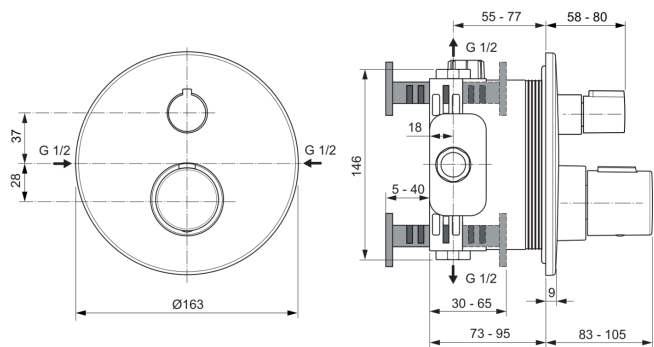

CERATHERM T100

A5813AA

CERATHERM T100 | Baterie de duș încastrată 163x83x163 mm În finisaj crom, Kit 1 required (A1000), 30 l/min (3 bar) | Funcție termostatică, Economii de apă și energie, WRAS, Oprire de siguranță, SmartShine

Imagine si schita

Informații generale

Tipul de produs:	Baterii de duș
Tipul de subprodus:	Baterie de duș încastrată
Marca:	Ideal Standard
Colecția:	CERATHERM T100
Designer:	Ideal Standard
Colour:	AA - Crom
Efectul de finisare a suprafeței:	Glossy
Înălțime (mm):	163
Lățime (mm):	163
Lungime / Proiecție (mm):	83 - 105
Metoda de fixare:	Kit 1 necesar
Kit încorporat recomandat 1:	A1000
Greutate netă (kg):	1.60
Cod EAN:	4015413350242

Standard de produs și certificari

Denumirea certificatului WRAS:	2211010
Numele certificatului ACS:	20 ACC LY 100

Specificațiile produsului

Numărul de rozete:	1
Număr de mânere:	2
Cod de culoare:	AA
Descrierea culorii:	crom
Tehnologia Cool Body:	Nu
Conectoare S ON / OFF:	Nu
Timp de spălare reglabil:	Nu
Poziția mânerului:	Partea din față
Material:	Metal
Materialul rozetei:	Plastic

Specificațiile produsului

Calitatea materialului:	Alamă
Debit maxim la 3 bar (l):	30
Debit max. la 3 bar (l) pentru toate ieșirile:	30
Debit maxim la 3 bar (l) pentru Pipă:	30
Presiune de lucru max. (bar):	10
Presiune de lucru min. (bar):	0,5
Conectori S cu zgomot redus:	Nu
Tehnologia PVD:	Nu
Forma rozetei (rozetelor):	Rotund
SmartShine:	Da
Acoperirea suprafeței:	Cromat
Efectul de finisare a suprafeței:	Glossy
Termostatic:	Da
Tipul de mâner:	Buton rotativ
Tipul de control al temperaturii:	Termostatat
Cu cuplaje S:	Nu
Cu rozetă(e):	Da
Cu mâner(e):	Da
Cu set de duș de mână:	Nu
Cu duș deasupra capului:	Nu
Cu lână de etanșare:	Da
Cu kit de duș:	Nu
Metoda de fixare:	Kit 1 necesar
Metoda de montare:	Perete / încorporat