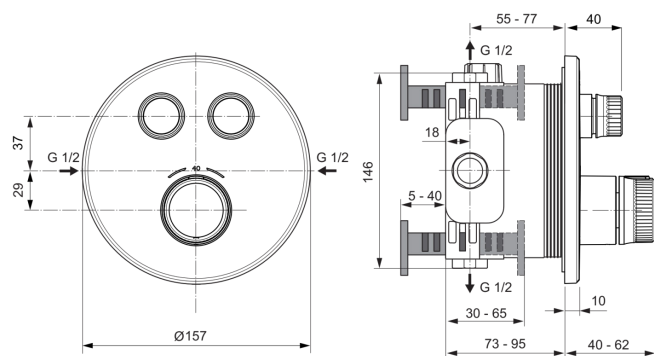

## A7296AA

CERATHERM NAVIGO | Baterie de duș încastată 157x40x157 mm În finisaj crom, Kit 1 required (A1000), 18 l/min (3 bar) | Funcție termostatică, Economii de apă și energie, SmartShine

### Informații generale

Tipul de produs:	Baterii de duș
Tipul de subprodus:	Baterie de duș încastată
Marca:	Ideal Standard
Colecția:	CERATHERM NAVIGO
Designer:	Ideal Standard
Colour:	AA - Crom
Efectul de finisare a suprafeței:	Glossy
Înălțime (mm):	157
Lățime (mm):	157
Lungime / Proiecție (mm):	40 - 62
Metoda de fixare:	Kit 1 necesar
Kit încorporat recomandat 1:	A1000
Greutate netă (kg):	2.01
Cod EAN:	4015413349406

### Specificațiile produsului

Numărul de rozete:	1
Număr de mânere:	3
Cod de culoare:	AA
Descrierea culorii:	crom
Tehnologia Cool Body:	Nu
Conectoare S ON / OFF:	Nu
Timp de spălare reglabil:	Nu
Poziția mânerului:	Partea din față
Material:	Metă
Materialul rozetei:	Alamă
Calitatea materialului:	Alamă
Debit maxim la 3 bar (l):	18
Debit max. la 3 bar (l) pentru toate ieșirile:	18
Debit maxim la 3 bar (l) pentru Pipă:	18