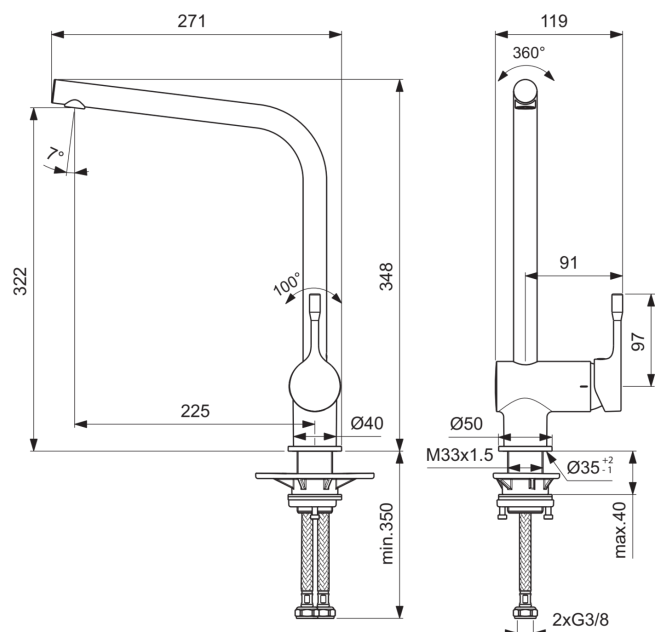

## BC174AA

CERALOOK | Baterie de bucătărie 119x271x348 mm, 225 mm proiecția gurii de scurgere  
În finisaj crom, 12 l/min (3 bar) | EasyFix, Tehnologia Blue Start, Tehnologia Click, EPD, FirmaFlow, SmartShine

### Informații generale

Tipul de produs:	Baterii de bucătărie
Tipul de subprodus:	Baterie de bucătărie
Marca:	Ideal Standard
Colecția:	CERALOOK
Designer:	Ideal Standard
Colour:	AA - Crom
Efectul de finisare a suprafeței:	Glossy
Înălțime (mm):	348
Lățime (mm):	119
Lungime / Proiecție (mm):	271
Metoda de fixare:	EasyFix
Greutate netă (kg):	1.31
VVS:	705726304
Cod EAN:	3800861068624