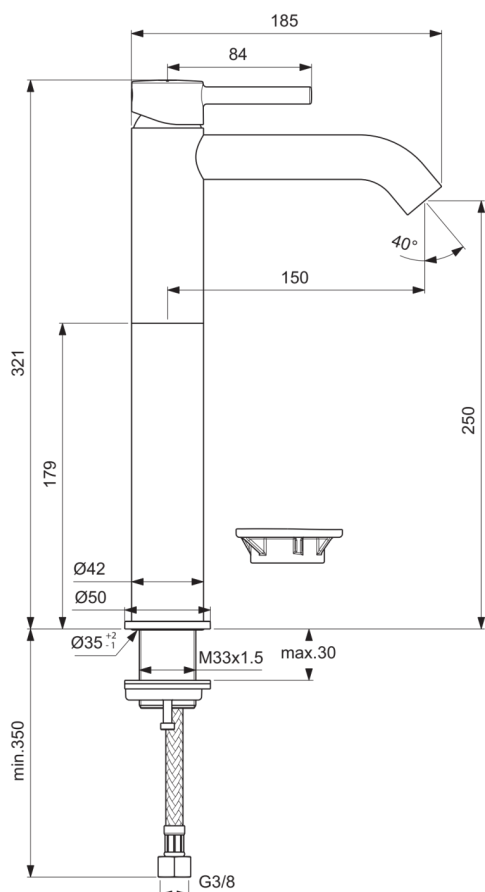

CERALINE

BC269AA

CERALINE | Baterie pentru lavoar 50x189x321 mm, 150 mm proiecția gurii de scurgere În finisaj crom, 5 l/min (3 bar), fără risipă | Aerator ascuns, EPD, SmartShine

Imagine si schita

Informații generale

Tipul de produs:	Baterii pentru lavoar
Tipul de subprodus:	Baterie pentru lavoar
Marca:	Ideal Standard
Colecția:	CERALINE
Designer:	Ideal Standard
Colour:	AA - Crom
Efectul de finisare a suprafeței:	Glossy
Înălțime (mm):	321
Lățime (mm):	50
Lungime / Proiecție (mm):	189
Metoda de fixare:	Fixarea tije
Greutate netă (kg):	1.50
Cod EAN:	3800861065197

Specificațiile produsului

Numărul de rozete:	1
Număr de mânere:	1
Tehnologia Blue Start:	Nu
Cod de culoare:	AA
Descrierea culorii:	crom
Tehnologia Cool Body:	Nu
DVGW cu siguranță intrinsecă:	Nu
Tehnologia Easy Fix:	Nu
Poziția mânerului:	Top
Tehnologia IdealPure:	Nu
Include un ochi de lanț:	Nu
Electronice integrate:	Nu
Modelul de joasă presiune:	Nu

CERALINE

BC269AA

CERALINE | Baterie pentru lavoar 50x189x321 mm, 150 mm proiecția gurii de scurgere În finisaj crom, 5 l/min (3 bar), fără risipă | Aerator ascuns, EPD, SmartShine

Specificațiile produsului