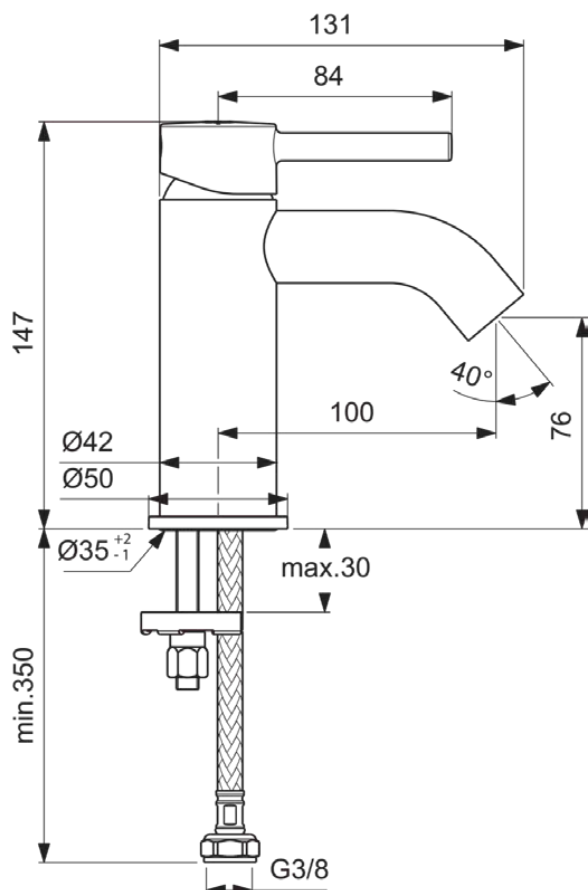

CERALINE

BC268AA

CERALINE | Baterie pentru lavoar 50x139x147 mm, 100 mm proiecția gurii de scurgere În finisaj crom, 5 l/min (3 bar), fără risipă | EasyFix, Aerator ascuns, EPD, SmartShine

Imagine si schita

Informații generale

Tipul de produs:	Baterii pentru lavoar
Tipul de subprodus:	Baterie pentru lavoar
Marca:	Ideal Standard
Colecția:	CERALINE
Designer:	Ideal Standard
Colour:	AA - Crom
Efectul de finisare a suprafeței:	Glossy
Înălțime (mm):	147
Lățime (mm):	50
Lungime / Proiecție (mm):	139
Metoda de fixare:	EasyFix
Greutate netă (kg):	0.89
Cod EAN:	3800861065180

Standarde suplimentare:	EN 248 DIN 4109-1 EN 817
Numele certificatului KIWA:	K99067

Specificațiile produsului

Numărul de rozete:	1
Număr de mânere:	1
Tehnologia Blue Start:	Nu
Cod de culoare:	AA
Descrierea culorii:	crom
Tehnologia Cool Body:	Nu
DVGW cu siguranță intrinsecă:	Nu
Tehnologia Easy Fix:	Da
Poziția mânerului:	Top
Tehnologia IdealPure:	Nu
Include un ochi de lanț:	Nu
Electronice integrate:	Nu
Modelul de joasă presiune:	Nu
Material:	Metal

CERALINE

BC268AA

CERALINE | Baterie pentru lavoar 50x139x147 mm, 100 mm proiecția gurii de scurgere În finisaj crom, 5 l/min (3 bar), fără risipă | EasyFix, Aerator ascuns, EPD, SmartShine

Specificațiile produsului