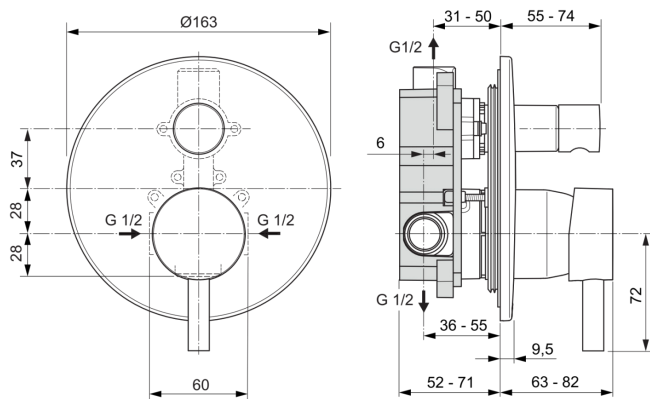

CERALINE

A6939AA

CERALINE | Baterie de cadă și duș încorporată 163x115x181.5 mm În finisaj crom, Kit 1 included, 27.0 l/min (3 bar) | Tehnologia Click, EPD, SmartShine

Imagine si schita

Informații generale

Tipul de produs:	Baterii pentru cadă și duș
Tipul de subprodus:	Baterie de cadă și duș încorporată
Marca:	Ideal Standard
Colecția:	CERALINE
Designer:	Ideal Standard
Colour:	AA - Crom
Efectul de finisare a suprafeței:	Glossy
Înălțime (mm):	181.5
Lățime (mm):	163
Lungime / Proiecție (mm):	115 - 153
Metoda de fixare:	Kit 1 inclus
Greutate netă (kg):	1.50
Cod EAN:	4015413343886

Caracteristici

Tehnologia Click

EPD

SmartShine

Pobierać

- [EPD](#)
- [Declaration of Conformity](#)
- [Installation Guide](#)
- [Spare Parts List](#)

Specificațiile produsului

Numărul de rozete:	1
Număr de mânere:	2
Cod de culoare:	AA
Descrierea culorii:	crom
Tehnologia Cool Body:	Nu
Conectoare S ON / OFF:	Nu
Timp de spălare reglabil:	Nu
Aplicația mânerului:	Controlul volumului și al temperaturii
Poziția mânerului:	Partea din față
Material:	Metal
Materialul rozetei:	Plastic
Material mâner:	Metal
Calitatea materialului:	Alamă
Debit maxim la 3 bar (l):	27.0
Debit max. la 3 bar (l) pentru toate ieșirile:	27/20.5
Debit maxim la 3 bar (l) pentru para de duș:	27