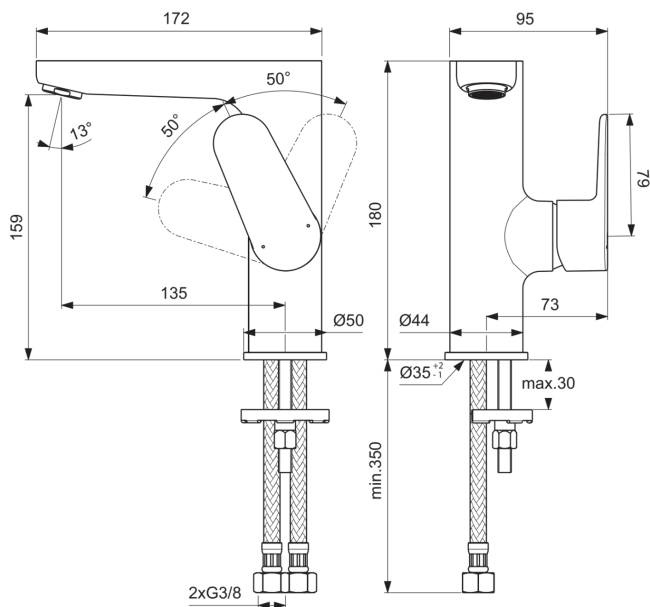

CERAFINE MODEL O

BC555AA

CERAFINE MODEL O | Baterie pentru lavoar 98x175x180 mm, 135 mm proiecția gurii de scurgere În finisaj crom, 5 l/min (3 bar), fără risipă | EasyFix, EPD, FirmaFlow, SmartShine

Imagine si schita

Informații generale

Tipul de produs:	Baterii pentru lavoar
Tipul de subprodus:	Baterie pentru lavoar
Marca:	Ideal Standard
Colecția:	CERAFINE MODEL O
Designer:	Ideal Standard
Colour:	AA - Crom
Efectul de finisare a suprafeței:	Glossy
Înălțime (mm):	180
Lățime (mm):	98
Lungime / Proiecție (mm):	175
Metoda de fixare:	EasyFix
Greutate netă (kg):	1.76
VVS:	701426304
Cod EAN:	3800861075004

Standarde suplimentare:	EN 248 DIN 4109-1 EN 817
Numele certificatului KIWA:	K99067

Specificațiile produsului

Numărul de rozete:	1
Număr de mânere:	1
Tehnologia Blue Start:	Nu
Cod de culoare:	AA
Descrierea culorii:	crom
Tehnologia Cool Body:	Nu
DVGW cu siguranță intrinsecă:	Nu
Tehnologia Easy Fix:	Da
Cartuș FirmaFlow:	Da
Aplicația mânerului:	Controlul volumului și al temperaturii
Poziția mânerului:	Lateral
Tehnologia IdealPure:	Nu
Include un ochi de lanț:	Nu

CERAFINE MODEL O

BC555AA

CERAFINE MODEL O | Baterie pentru lavoar 98x175x180 mm, 135 mm proiecția gurii de scurgere În finisaj crom, 5 l/min (3 bar), fără risipă | EasyFix, EPD, FirmaFlow, SmartShine

Specificațiile produsului